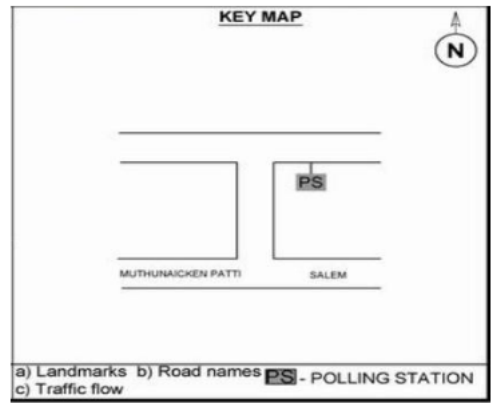

Google Map View

Polling Station Building Front View

Polling Station Front View

Cad View

Key MAP View

சட்டமன்றத் தொகுதியின் எண் மற்றும் பெயர் : 88-சேலம் (மேற்கு)
பிரிவு எண் மற்றும் பெயர் 1-மாங்குப்பை (வ.கி) மற்றும் (உ), வார்டு 1, பழையகாலனி