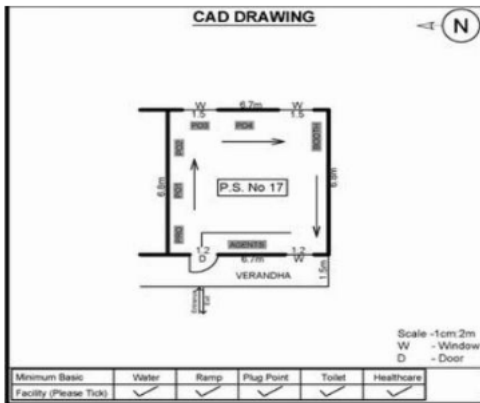

Google Map View

Polling Station Building Front View

Polling Station Front View

Cad View

Key MAP View

சட்டமன்றத் தொகுதியின் எண் மற்றும் பெயர் : 88-சேலம் (மேற்கு)
பிரிவு எண் மற்றும் பெயர் 1-மாங்குப்பை (வ.கி) மற்றும் (உ), வார்டு 1, பழையகாலனி