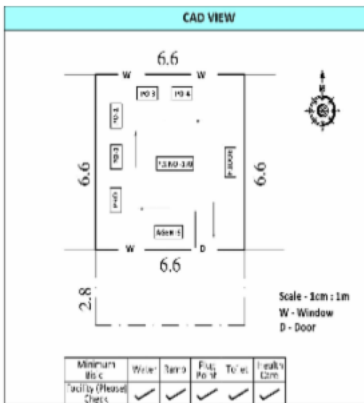

Cad View

Key MAP View