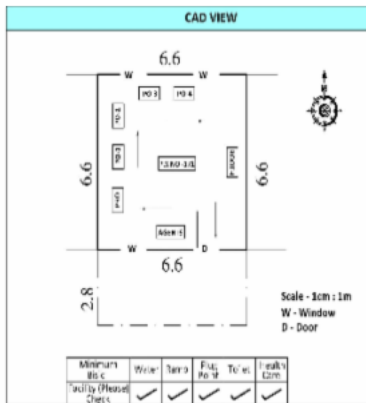

Cad View

Key MAP View