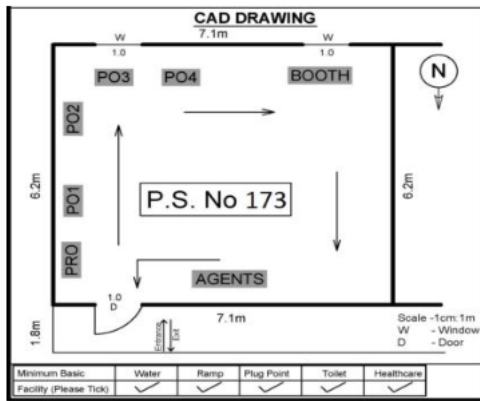

Google Map View

Polling Station Building Front View

Polling Station Front View

Cad View

Key MAP View

1 பெயர் : சேகர் - தந்தையின் பெயர்: அய்யன்சுவாமிநாதர் - வீட்டு எண் : 1 வயது : 81 பாலினம் : ஆண்	ASP1792035 Photo is available	2 பெயர் : உமா செல்வராஜ் - கணவர் பெயர்: செல்வராஜ் - வீட்டு எண் : 1 வயது : 62 பாலினம் : பெண்	ASP0922054 Photo is available	3 பெயர் : தனசேகர் - தந்தையின் பெயர்: சேகர் - வீட்டு எண் : 1 வயது : 43 பாலினம் : ஆண்	LVY1417690 Photo is available
4 பெயர் : சங்கீதா - கணவர் பெயர்: தனசேகரன் - வீட்டு எண் : 1-2 வயது : 38 பாலினம் : பெண்	ASP1058924 Photo is available	5 பெயர் : செல்வகுமார் - தந்தையின் பெயர்: சாமியப்பன் - வீட்டு எண் : 1-3-1 வயது : 43 பாலினம் : ஆண்	ASP0431510 Photo is available	6 பெயர் : செந்தில் கணேசன் தந்தையின் பெயர்: சணேசன் - வீட்டு எண் : 1/158 வயது : 46 பாலினம் : ஆண்	ASP0431437 Photo is available
7 பெயர் : சந்திரா கணவர் பெயர்: செந்தில் வீட்டு எண் : 1/158 வயது : 43 பாலினம் : பெண்	ASP1444645 Photo is available	8 பெயர் : கோயில்ராஜ் - தந்தையின் பெயர்: தருமபிச்சை - வீட்டு எண் : 2 வயது : 69 பாலினம் : ஆண்	ASP1792050 Photo is available	9 பெயர் : பத்மா - கணவர் பெயர்: கோயில்ராஜ் - வீட்டு எண் : 2 வயது : 64 பாலினம் : பெண்	ASP1792068 Photo is available
10 பெயர் : ரீட்டாஏஞ்சல் - தந்தையின் பெயர்: கோயில்ராஜ் - வீட்டு எண் : 2 வயது : 40 பாலினம் : பெண்	LVY4274643 Photo is available	11 பெயர் : ஆயிஷா - கணவர் பெயர்: பாபு - வீட்டு எண் : 2 வயது : 38 பாலினம் : பெண்	ASP0718551 Photo is available	12 பெயர் : நல்லதம்பி - தந்தையின் பெயர்: சேகர் - வீட்டு எண் : 2 வயது : 34 பாலினம் : ஆண்	ASP0594143 Photo is available
13 பெயர் : பிரீத் அஸ்வின் - தந்தையின் பெயர்: இராஜேந்திரன் - வீட்டு எண் : 2-1 வயது : 38 பாலினம் : ஆண்	ASP0431536 Photo is available	14 பெயர் : ஜெனிபர் ஹில்லா - தந்தையின் பெயர்: தேவனேசன் - வீட்டு எண் : 2-1 வயது : 37 பாலினம் : பெண்	ASP0594069 Photo is available	15 பெயர் : செல்வராஜ் - தாயின் பெயர்: செவந்தி - வீட்டு எண் : 2-21 வயது : 49 பாலினம் : ஆண்	ASP0468819 Photo is available
16 பெயர் : அனுசுயா - கணவர் பெயர்: செல்வராஜ் - வீட்டு எண் : 2-21 வயது : 39 பாலினம் : பெண்	ASP0468827 Photo is available	17 பெயர் : ராஜசேகர் - தந்தையின் பெயர்: மாதவன் - வீட்டு எண் : 2-22 வயது : 33 பாலினம் : ஆண்	ASP0431320 Photo is available	18 பெயர் : சுஜித்ரா விண்ணரசி தந்தையின் பெயர்: ஜார்ஜ் வீட்டு எண் : 2/24அ வயது : 28 பாலினம் : பெண்	ASP1308485 Photo is available
19 பெயர் : ஆஷிப்ஷா - தந்தையின் பெயர்: ஷாஜகான் - வீட்டு எண் : 2-24-H வயது : 47 பாலினம் : ஆண்	LVY4275152 Photo is available	20 பெயர் : ஆதில்ஷா - தந்தையின் பெயர்: ஷாஜகான் - வீட்டு எண் : 2-24-H வயது : 46 பாலினம் : ஆண்	LVY2362994 Photo is available	21 பெயர் : குமாரசாமி தந்தையின் பெயர்: ஆறுமுகம் வீட்டு எண் : 2/24ஜே/97 வயது : 68 பாலினம் : ஆண்	ASP1432780 Photo is available
22 பெயர் : பாணு பவித்ரா தந்தையின் பெயர்: குமாரசாமி வீட்டு எண் : 2/24ஜே/97 வயது : 31 பாலினம் : பெண்	ASP1432806 Photo is available	23 பெயர் : ரேவதி - தந்தையின் பெயர்: கோபாலகிருஷ்ணன் - வீட்டு எண் : 2/27 வயது : 32 பாலினம் : பெண்	AWP0863183 Photo is available	24 பெயர் : தியாகராஜன் - தந்தையின் பெயர்: அமிர்தலிங்கம் - வீட்டு எண் : 2-31B வயது : 59 பாலினம் : ஆண்	ASP1792076 Photo is available
25 பெயர் : விஜயலட்சுமி - தந்தையின் பெயர்: தியாகராஜன் - வீட்டு எண் : 2-31B வயது : 53 பாலினம் : பெண்	ASP1792084 Photo is available	26 பெயர் : காந்திராஜன் - தந்தையின் பெயர்: சுப்பையா - வீட்டு எண் : 2-36 வயது : 39 பாலினம் : ஆண்	ASP1174952 Photo is available	27 பெயர் : மாதவி - கணவர் பெயர்: காந்திராஜன் - வீட்டு எண் : 2-36 வயது : 37 பாலினம் : பெண்	ASP1174945 Photo is available
28 பெயர் : நாகராஜ் தந்தையின் பெயர்: வெங்கடேஷ் வீட்டு எண் : 2/36 வயது : 27 பாலினம் : ஆண்	ASP1432939 Photo is available	29 பெயர் : கரண் தந்தையின் பெயர்: கண்ணன் வீட்டு எண் : 2/38 வயது : 25 பாலினம் : ஆண்	ASP1374669 Photo is available	30 பெயர் : ரித்திகா தந்தையின் பெயர்: கண்ணன் வீட்டு எண் : 2/38 வயது : 21 பாலினம் : பெண்	ASP2408862 Photo is available