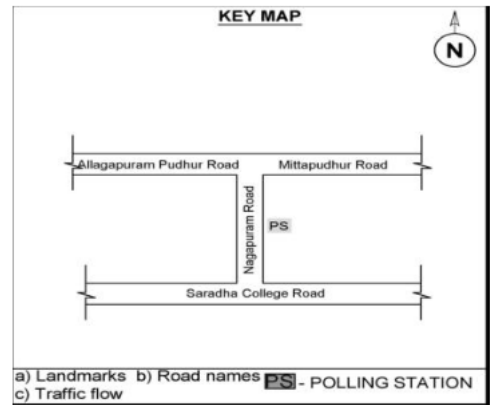

Google Map View

Polling Station Building Front View

Polling Station Front View

Cad View

Key MAP View

1 பெயர் : சேகர் - தந்தையின் பெயர்: அய்யன்சுவாமிநாதர் - வீட்டு எண் : 1 வயது : 81 பாலினம் : ஆண்	ASP1792035 Photo is available	2 பெயர் : உமா செல்வராஜ் - கணவர் பெயர்: செல்வராஜ் - வீட்டு எண் : 1 வயது : 62 பாலினம் : பெண்	ASP0922054 Photo is available	3 பெயர் : தனசேகர் - தந்தையின் பெயர்: சேகர் - வீட்டு எண் : 1 வயது : 43 பாலினம் : ஆண்	LVY1417690 Photo is available
4 பெயர் : சங்கீதா - கணவர் பெயர்: தனசேகரன் - வீட்டு எண் : 1-2 வயது : 38 பாலினம் : பெண்	ASP1058924 Photo is available	5 பெயர் : செல்வகுமார் - தந்தையின் பெயர்: சாமியப்பன் - வீட்டு எண் : 1-3-1 வயது : 43 பாலினம் : ஆண்	ASP0431510 Photo is available	6 பெயர் : செந்தில் கணேசன் தந்தையின் பெயர்: சணேசன் - வீட்டு எண் : 1/158 வயது : 46 பாலினம் : ஆண்	ASP0431437 Photo is available
7 பெயர் : சந்திரா கணவர் பெயர்: செந்தில் வீட்டு எண் : 1/158 வயது : 43 பாலினம் : பெண்	ASP1444645 Photo is available	8 பெயர் : கோயில்ராஜ் - தந்தையின் பெயர்: தருமபிச்சை - வீட்டு எண் : 2 வயது : 69 பாலினம் : ஆண்	ASP1792050 Photo is available	9 பெயர் : பத்மா - கணவர் பெயர்: கோயில்ராஜ் - வீட்டு எண் : 2 வயது : 64 பாலினம் : பெண்	ASP1792068 Photo is available
10 பெயர் : ரீட்டாஏஞ்சல் - தந்தையின் பெயர்: கோயில்ராஜ் - வீட்டு எண் : 2 வயது : 40 பாலினம் : பெண்	LVY4274643 Photo is available	11 பெயர் : ஆயிஷா - கணவர் பெயர்: பாபு - வீட்டு எண் : 2 வயது : 38 பாலினம் : பெண்	ASP0718551 Photo is available	12 பெயர் : நல்லதம்பி - தந்தையின் பெயர்: சேகர் - வீட்டு எண் : 2 வயது : 34 பாலினம் : ஆண்	ASP0594143 Photo is available
13 பெயர் : பிரீத் அஸ்வின் - தந்தையின் பெயர்: இராஜேந்திரன் - வீட்டு எண் : 2-1 வயது : 38 பாலினம் : ஆண்	ASP0431536 Photo is available	14 பெயர் : ஜெனிபர் ஹில்லா - தந்தையின் பெயர்: தேவனேசன் - வீட்டு எண் : 2-1 வயது : 37 பாலினம் : பெண்	ASP0594069 Photo is available	15 பெயர் : செல்வராஜ் - தாயின் பெயர்: செவந்தி - வீட்டு எண் : 2-21 வயது : 49 பாலினம் : ஆண்	ASP0468819 Photo is available
16 பெயர் : அனுசுயா - கணவர் பெயர்: செல்வராஜ் - வீட்டு எண் : 2-21 வயது : 39 பாலினம் : பெண்	ASP0468827 Photo is available	17 பெயர் : ராஜசேகர் - தந்தையின் பெயர்: மாதவன் - வீட்டு எண் : 2-22 வயது : 33 பாலினம் : ஆண்	ASP0431320 Photo is available	18 பெயர் : சுஜித்ரா விண்ணரசி தந்தையின் பெயர்: ஜார்ஜ் வீட்டு எண் : 2/24அ வயது : 28 பாலினம் : பெண்	ASP1308485 Photo is available
19 பெயர் : ஆஷிப்ஷா - தந்தையின் பெயர்: ஷாஜகான் - வீட்டு எண் : 2-24-H வயது : 47 பாலினம் : ஆண்	LVY4275152 Photo is available	20 பெயர் : ஆதில்ஷா - தந்தையின் பெயர்: ஷாஜகான் - வீட்டு எண் : 2-24-H வயது : 46 பாலினம் : ஆண்	LVY2362994 Photo is available	21 பெயர் : குமாரசாமி தந்தையின் பெயர்: ஆறுமுகம் வீட்டு எண் : 2/24ஜே/97 வயது : 68 பாலினம் : ஆண்	ASP1432780 Photo is available
22 பெயர் : பாணு பவித்ரா தந்தையின் பெயர்: குமாரசாமி வீட்டு எண் : 2/24ஜே/97 வயது : 31 பாலினம் : பெண்	ASP1432806 Photo is available	23 பெயர் : ரேவதி - தந்தையின் பெயர்: கோபாலகிருஷ்ணன் - வீட்டு எண் : 2/27 வயது : 32 பாலினம் : பெண்	AWP0863183 Photo is available	24 பெயர் : தியாகராஜன் - தந்தையின் பெயர்: அமிர்தலிங்கம் - வீட்டு எண் : 2-31B வயது : 59 பாலினம் : ஆண்	ASP1792076 Photo is available
25 பெயர் : விஜயலட்சுமி - தந்தையின் பெயர்: தியாகராஜன் - வீட்டு எண் : 2-31B வயது : 53 பாலினம் : பெண்	ASP1792084 Photo is available	26 பெயர் : காந்திராஜன் - தந்தையின் பெயர்: சுப்பையா - வீட்டு எண் : 2-36 வயது : 39 பாலினம் : ஆண்	ASP1174952 Photo is available	27 பெயர் : மாதவி - கணவர் பெயர்: காந்திராஜன் - வீட்டு எண் : 2-36 வயது : 37 பாலினம் : பெண்	ASP1174945 Photo is available
28 பெயர் : நாகராஜ் தந்தையின் பெயர்: வெங்கடேஷ் வீட்டு எண் : 2/36 வயது : 27 பாலினம் : ஆண்	ASP1432939 Photo is available	29 பெயர் : கரண் தந்தையின் பெயர்: கண்ணன் வீட்டு எண் : 2/38 வயது : 25 பாலினம் : ஆண்	ASP1374669 Photo is available	30 பெயர் : ரித்திகா தந்தையின் பெயர்: கண்ணன் வீட்டு எண் : 2/38 வயது : 21 பாலினம் : பெண்	ASP2408862 Photo is available