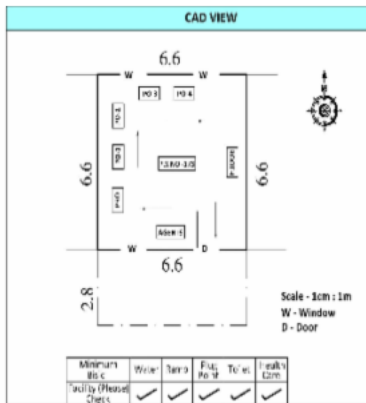

Cad View

Key MAP View