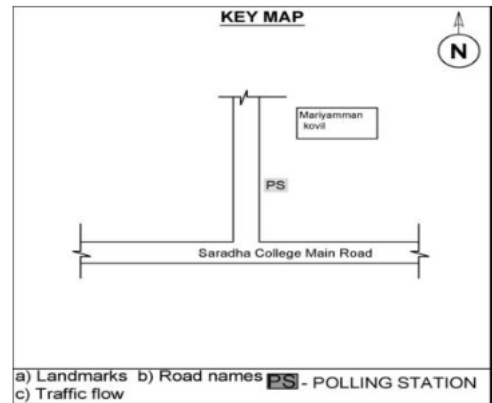

Google Map View

Polling Station Building Front View

Polling Station Front View

Cad View

Key MAP View

1 பெயர் : நந்தினி - கணவர் பெயர்: பிரபு - வீட்டு எண் : 1 வயது : 33 பாலினம் : பெண்	ASP1254341 Photo is available	2 பெயர் : ச. அலவந்திகா ஸ்ரீ கணவர் பெயர்: சதாசுரன் - வீட்டு எண் : 1/3ஸி வயது : 39 பாலினம் : பெண்	ASP1003540 Photo is available	3 பெயர் : கரண் தந்தையின் பெயர்: செந்தில்குமார் வீட்டு எண் : 1/214 வயது : 25 பாலினம் : ஆண்	ASP1372853 Photo is available
4 பெயர் : செ.தனுஸ்ரீ தந்தையின் பெயர்: கோ.செந்தில் குமார் வீட்டு எண் : 1/214 வயது : 23 பாலினம் : பெண்	ASP2198489 Photo is available	5 பெயர் : குணசேகரன் - தந்தையின் பெயர்: கண்ணுபையன் - வீட்டு எண் : 2 வயது : 43 பாலினம் : ஆண்	LVY2421055 Photo is available	6 பெயர் : இந்திராணி - கணவர் பெயர்: செல்வராஜ் - வீட்டு எண் : 2-103 வயது : 40 பாலினம் : பெண்	LVY4172268 Photo is available
7 பெயர் : நித்யப்ரியா கணவர் பெயர்: கோவிந்தராஜ் வீட்டு எண் : 2/227 வயது : 41 பாலினம் : பெண்	ASP2366656 Photo is available	8 பெயர் : புவனேஸ்வரி - தந்தையின் பெயர்: தங்கராஜ் - வீட்டு எண் : 2-234 வயது : 29 பாலினம் : பெண்	ASP1003607 Photo is available	9 பெயர் : பிருந்தா தந்தையின் பெயர்: தங்கராஜ் வீட்டு எண் : 2/234 வயது : 26 பாலினம் : பெண்	ASP2075950 Photo is available
10 பெயர் : சார்லஸ் தந்தையின் பெயர்: டேவிட் வீட்டு எண் : 2/255 வயது : 23 பாலினம் : ஆண்	ASP2243954 Photo is available	11 பெயர் : அபிஷேக் தந்தையின் பெயர்: பாண்டிராஜ் வீட்டு எண் : 2/539 வயது : 24 பாலினம் : ஆண்	ASP2043305 Photo is available	12 பெயர் : சந்தோஷ் - தாயின் பெயர்: கஸ்தூரி - வீட்டு எண் : 3 வயது : 30 பாலினம் : ஆண்	ASP1059492 Photo is available
13 பெயர் : ரிஷிகேஷ் தந்தையின் பெயர்: செந்தில் குமார் வீட்டு எண் : 3/2 வயது : 21 பாலினம் : ஆண்	ASP2307627 Photo is available	14 பெயர் : சங்கரன் - தந்தையின் பெயர்: சுந்தரம் - வீட்டு எண் : 3-8 வயது : 55 பாலினம் : ஆண்	ASP0469379 Photo is available	15 பெயர் : பாப்பாத்தி - கணவர் பெயர்: சங்கரன் - வீட்டு எண் : 3-8 வயது : 55 பாலினம் : பெண்	ASP0469361 Photo is available
16 பெயர் : அஸ்மிதா க ரா ஏ தந்தையின் பெயர்: ஏழுமலை ஸ் ம் ர் வீட்டு எண் : 3/40-ஏ வயது : 20 பாலினம் : பெண்	ASP2442002 Photo is available	17 பெயர் : ராம்கிஷோர் தந்தையின் பெயர்: ஏழுமலை வீட்டு எண் : 3/40 ஏ வயது : 23 பாலினம் : ஆண்	ASP2243939 Photo is available	18 பெயர் : திவ்யஸ்ரீ தி தந்தையின் பெயர்: திருஞானசம்பந்தம் வீட்டு எண் : 3/50/1 வயது : 23 பாலினம் : பெண்	ASP2439891 Photo is available
19 பெயர் : சதீஷ்குமார் தந்தையின் பெயர்: கனகராஜ் வீட்டு எண் : 3/50பி வயது : 27 பாலினம் : ஆண்	ASP1315274 Photo is available	20 பெயர் : ஜோதி தந்தையின் பெயர்: சங்கர் வீட்டு எண் : 3/68 வயது : 27 பாலினம் : பெண்	ASP2075968 Photo is available	21 பெயர் : கார்த்திகா தந்தையின் பெயர்: சங்கர் வீட்டு எண் : 3/68 வயது : 25 பாலினம் : பெண்	ASP2043511 Photo is available
22 பெயர் : முருகன் தந்தையின் பெயர்: சங்கர் வீட்டு எண் : 3/68 வயது : 23 பாலினம் : ஆண்	ASP2043495 Photo is available	23 பெயர் : மணிமேகலை தங்கையன் கணவர் பெயர்: தங்கையன் வீட்டு எண் : 3/68பி வயது : 34 பாலினம் : பெண்	ASP2480473 Photo is available	24 பெயர் : குமுதவள்ளி கணவர் பெயர்: மாணிக்கம் வீட்டு எண் : 3/69 வயது : 49 பாலினம் : பெண்	ASP2244184 Photo is available
25 பெயர் : சண்முகம் - தந்தையின் பெயர்: மாணிக்கம் - வீட்டு எண் : 3-69 வயது : 41 பாலினம் : ஆண்	ASP1003763 Photo is available	26 பெயர் : திவ்யா தந்தையின் பெயர்: முருகேசன் வீட்டு எண் : 3/75C, 3/200 வயது : 20 பாலினம் : பெண்	ASP2446458 Photo is available	27 பெயர் : நஜீப் முஸ்தாக் அஹமத் தந்தையின் பெயர்: முஸ்தாக் அஹமத் வீட்டு எண் : 3/76-3 வயது : 22 பாலினம் : ஆண்	ASP2437119 Photo is available
# 28 பெயர் : அபிஷேக் பி தந்தையின் பெயர்: பிரத்திவி குமார் வீட்டு எண் : 27-5 வயது : 23 பாலினம் : ஆண்	ASP2157899 Photo is available	29 பெயர் : மனோரஞ்சன் தந்தையின் பெயர்: சம்பத் வீட்டு எண் : 3/81-E வயது : 22 பாலினம் : ஆண்	ASP2325165 Photo is available	30 பெயர் : வசந்தா தந்தையின் பெயர்: பழனி வீட்டு எண் : 3/82ஏ வயது : 49 பாலினம் : பெண்	ASP1431550 Photo is available