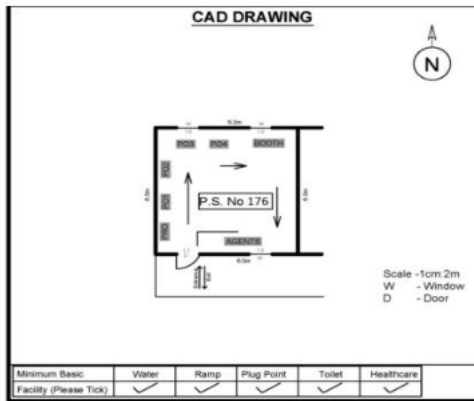

Google Map View

Polling Station Building Front View

Polling Station Front View

Cad View

Key MAP View

1 பெயர் : நந்தினி - கணவர் பெயர்: பிரபு - வீட்டு எண் : 1 வயது : 33 பாலினம் : பெண்	ASP1254341 Photo is available	2 பெயர் : ச. அலவந்திகா ஸ்ரீ கணவர் பெயர்: சதாசுரன் - வீட்டு எண் : 1/3ஸி வயது : 39 பாலினம் : பெண்	ASP1003540 Photo is available	3 பெயர் : கரண் தந்தையின் பெயர்: செந்தில்குமார் வீட்டு எண் : 1/214 வயது : 25 பாலினம் : ஆண்	ASP1372853 Photo is available
4 பெயர் : செ.தனுஸ்ரீ தந்தையின் பெயர்: கோ.செந்தில் குமார் வீட்டு எண் : 1/214 வயது : 23 பாலினம் : பெண்	ASP2198489 Photo is available	5 பெயர் : குணசேகரன் - தந்தையின் பெயர்: கண்ணுபையன் - வீட்டு எண் : 2 வயது : 43 பாலினம் : ஆண்	LVY2421055 Photo is available	6 பெயர் : இந்திராணி - கணவர் பெயர்: செல்வராஜ் - வீட்டு எண் : 2-103 வயது : 40 பாலினம் : பெண்	LVY4172268 Photo is available
7 பெயர் : நித்யப்ரியா கணவர் பெயர்: கோவிந்தராஜ் வீட்டு எண் : 2/227 வயது : 41 பாலினம் : பெண்	ASP2366656 Photo is available	8 பெயர் : புவனேஸ்வரி - தந்தையின் பெயர்: தங்கராஜ் - வீட்டு எண் : 2-234 வயது : 29 பாலினம் : பெண்	ASP1003607 Photo is available	9 பெயர் : பிருந்தா தந்தையின் பெயர்: தங்கராஜ் வீட்டு எண் : 2/234 வயது : 26 பாலினம் : பெண்	ASP2075950 Photo is available
10 பெயர் : சார்லஸ் தந்தையின் பெயர்: டேவிட் வீட்டு எண் : 2/255 வயது : 23 பாலினம் : ஆண்	ASP2243954 Photo is available	11 பெயர் : அபிஷேக் தந்தையின் பெயர்: பாண்டிராஜ் வீட்டு எண் : 2/539 வயது : 24 பாலினம் : ஆண்	ASP2043305 Photo is available	12 பெயர் : சந்தோஷ் - தாயின் பெயர்: கஸ்தூரி - வீட்டு எண் : 3 வயது : 30 பாலினம் : ஆண்	ASP1059492 Photo is available
13 பெயர் : ரிஷிகேஷ் தந்தையின் பெயர்: செந்தில் குமார் வீட்டு எண் : 3/2 வயது : 21 பாலினம் : ஆண்	ASP2307627 Photo is available	14 பெயர் : சங்கரன் - தந்தையின் பெயர்: சுந்தரம் - வீட்டு எண் : 3-8 வயது : 55 பாலினம் : ஆண்	ASP0469379 Photo is available	15 பெயர் : பாப்பாத்தி - கணவர் பெயர்: சங்கரன் - வீட்டு எண் : 3-8 வயது : 55 பாலினம் : பெண்	ASP0469361 Photo is available
16 பெயர் : அஸ்மிதா க ரா ஏ தந்தையின் பெயர்: ஏழுமலை ஸ் ம் ர் வீட்டு எண் : 3/40-ஏ வயது : 20 பாலினம் : பெண்	ASP2442002 Photo is available	17 பெயர் : ராம்கிஷோர் தந்தையின் பெயர்: ஏழுமலை வீட்டு எண் : 3/40 ஏ வயது : 23 பாலினம் : ஆண்	ASP2243939 Photo is available	18 பெயர் : திவ்யஸ்ரீ தி தந்தையின் பெயர்: திருஞானசம்பந்தம் வீட்டு எண் : 3/50/1 வயது : 23 பாலினம் : பெண்	ASP2439891 Photo is available
19 பெயர் : சதீஷ்குமார் தந்தையின் பெயர்: கனகராஜ் வீட்டு எண் : 3/50பி வயது : 27 பாலினம் : ஆண்	ASP1315274 Photo is available	20 பெயர் : ஜோதி தந்தையின் பெயர்: சங்கர் வீட்டு எண் : 3/68 வயது : 27 பாலினம் : பெண்	ASP2075968 Photo is available	21 பெயர் : கார்த்திகா தந்தையின் பெயர்: சங்கர் வீட்டு எண் : 3/68 வயது : 25 பாலினம் : பெண்	ASP2043511 Photo is available
22 பெயர் : முருகன் தந்தையின் பெயர்: சங்கர் வீட்டு எண் : 3/68 வயது : 23 பாலினம் : ஆண்	ASP2043495 Photo is available	23 பெயர் : மணிமேகலை தங்கையன் கணவர் பெயர்: தங்கையன் வீட்டு எண் : 3/68பி வயது : 34 பாலினம் : பெண்	ASP2480473 Photo is available	24 பெயர் : குமுதவள்ளி கணவர் பெயர்: மாணிக்கம் வீட்டு எண் : 3/69 வயது : 49 பாலினம் : பெண்	ASP2244184 Photo is available
25 பெயர் : சண்முகம் - தந்தையின் பெயர்: மாணிக்கம் - வீட்டு எண் : 3-69 வயது : 41 பாலினம் : ஆண்	ASP1003763 Photo is available	26 பெயர் : திவ்யா தந்தையின் பெயர்: முருகேசன் வீட்டு எண் : 3/75C, 3/200 வயது : 20 பாலினம் : பெண்	ASP2446458 Photo is available	27 பெயர் : நஜீப் முஸ்தாக் அஹமத் தந்தையின் பெயர்: முஸ்தாக் அஹமத் வீட்டு எண் : 3/76-3 வயது : 22 பாலினம் : ஆண்	ASP2437119 Photo is available
# 28 பெயர் : அபிஷேக் பி தந்தையின் பெயர்: பிரத்திவி குமார் வீட்டு எண் : 27-5 வயது : 23 பாலினம் : ஆண்	ASP2157899 Photo is available	29 பெயர் : மனோரஞ்சன் தந்தையின் பெயர்: சம்பத் வீட்டு எண் : 3/81-E வயது : 22 பாலினம் : ஆண்	ASP2325165 Photo is available	30 பெயர் : வசந்தா தந்தையின் பெயர்: பழனி வீட்டு எண் : 3/82ஏ வயது : 49 பாலினம் : பெண்	ASP1431550 Photo is available