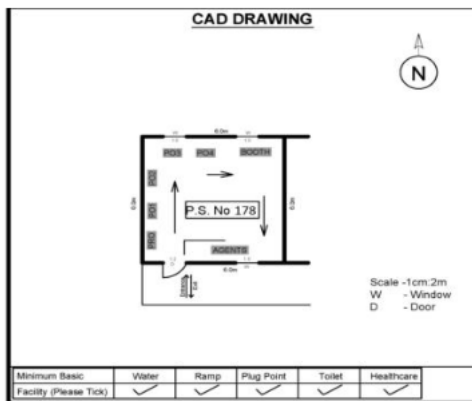

Google Map View

Polling Station Building Front View

Polling Station Front View

Cad View

Key MAP View

1 பெயர் : கஜேந்திரன் - தந்தையின் பெயர்: ராமன் - வீட்டு எண் : 1 வயது : 56 பாலினம் : ஆண்	ASP1059880 Photo is available	2 பெயர் : அபுல் கலாம் ஆசாத் இதரர் பெயர்: துர்கா வீட்டு எண் : 1 வயது : 56 பாலினம் : ஆண்	ASP2474583 Photo is available	3 பெயர் : ஷாஹீன் இதரர் பெயர்: துர்கா வீட்டு எண் : vishnu street வயது : 51 பாலினம் : பெண்	ASP2486264 Photo is available
4 பெயர் : ஜோதி தந்தையின் பெயர்: பெருமாள் வீட்டு எண் : 1 வயது : 50 பாலினம் : பெண்	XRE0573311 Photo is available	5 பெயர் : சந்தியா - தந்தையின் பெயர்: ராஜமாணிக்கம் - வீட்டு எண் : 1 வயது : 31 பாலினம் : பெண்	ASP1059757 Photo is available	6 பெயர் : முஹம்மத் ரஃபி இதரர் பெயர்: துர்கா வீட்டு எண் : 1 வயது : 26 பாலினம் : ஆண்	ASP2486256 Photo is available
S 7 பெயர் : அஷ்ரப் இதரர் பெயர்: துர்கா வீட்டு எண் : 1 வயது : 19 பாலினம் : ஆண்	ASP2522480 Photo is available	8 பெயர் : சாந்தி - கணவர் பெயர்: பெருமாள் - வீட்டு எண் : 1-42A வயது : 55 பாலினம் : பெண்	ASP1220607 Photo is available	9 பெயர் : கோபாலகிருஷ்ணன் தந்தையின் பெயர்: மணி வீட்டு எண் : 1/95 வயது : 29 பாலினம் : ஆண்	ASP1308998 Photo is available
10 பெயர் : கமலகண்ணன் ல தந்தையின் பெயர்: லட்சுமணன் வீட்டு எண் : 1-387 வயது : 25 பாலினம் : ஆண்	ASP2438133 Photo is available	11 பெயர் : மதன்ராஜ் ல தாயின் பெயர்: மீனா ல வீட்டு எண் : 1-387 வயது : 24 பாலினம் : ஆண்	ASP2438430 Photo is available	12 பெயர் : ஷாலினி - கணவர் பெயர்: ஜெகநாதன் - வீட்டு எண் : 1-459 வயது : 28 பாலினம் : பெண்	ASP1125939 Photo is available
13 பெயர் : வளர்மதி கணவர் பெயர்: ஜெகநாதன் வீட்டு எண் : 1-ஏஸ2 வயது : 60 பாலினம் : பெண்	HTP1452127 Photo is available	14 பெயர் : மதன்கண்ணன் - தந்தையின் பெயர்: சந்திரமூர்த்தி - வீட்டு எண் : 2/33 வயது : 56 பாலினம் : ஆண்	ASP0331538 Photo is available	15 பெயர் : அமுதராணி - கணவர் பெயர்: மதன்கண்ணன் - வீட்டு எண் : 2/33 வயது : 51 பாலினம் : பெண்	ASP0331520 Photo is available
16 பெயர் : அஜய் பூநீராம் தந்தையின் பெயர்: கண்ணன் வீட்டு எண் : 2/253 வயது : 21 பாலினம் : ஆண்	ASP2344653 Photo is available	17 பெயர் : மனோகர் - தந்தையின் பெயர்: மாணிக்கம் - வீட்டு எண் : 2/626/7 வயது : 65 பாலினம் : ஆண்	ASP0348961 Photo is available	18 பெயர் : பத்மா - கணவர் பெயர்: மனோகரன் - வீட்டு எண் : 2/626/7 வயது : 55 பாலினம் : பெண்	LVY2534667 Photo is available
19 பெயர் : நெல்சன் பென்னி தந்தையின் பெயர்: அந்தோனி சாமி வீட்டு எண் : 2-655/202 வயது : 23 பாலினம் : ஆண்	ASP2266641 Photo is available	20 பெயர் : பார்த்தசாரதி - தந்தையின் பெயர்: நாராயணசாமி - வீட்டு எண் : 3 வயது : 68 பாலினம் : ஆண்	ASP1794270 Photo is available	21 பெயர் : ரோசிலின் செல்வி - கணவர் பெயர்: லூர்துநாதன் - வீட்டு எண் : 3 வயது : 65 பாலினம் : பெண்	ASP1059781 Photo is available
22 பெயர் : கலாசுந்தரி - கணவர் பெயர்: பார்த்தசாரதி - வீட்டு எண் : 3 வயது : 58 பாலினம் : பெண்	ASP1794288 Photo is available	23 பெயர் : அண்ணாதுரை தந்தையின் பெயர்: கணபதி வீட்டு எண் : 3 வயது : 54 பாலினம் : ஆண்	ASP2329860 Photo is available	24 பெயர் : கண்ணன் - தந்தையின் பெயர்: பெருமாள் - வீட்டு எண் : 3 வயது : 49 பாலினம் : ஆண்	ASP1059930 Photo is available
25 பெயர் : அனிதாமேரி - கணவர் பெயர்: மரிய ஜோசப் சோபர்ஸ் வீட்டு எண் : 3 வயது : 41 பாலினம் : பெண்	ASP0840769 Photo is available	26 பெயர் : சந்தோஷ் தந்தையின் பெயர்: கண்ணன் வீட்டு எண் : 3 வயது : 25 பாலினம் : ஆண்	ASP2043925 Photo is available	27 பெயர் : சக்தி தந்தையின் பெயர்: மாணிக்கம் வீட்டு எண் : 3/69 வயது : 21 பாலினம் : ஆண்	ASP2297661 Photo is available
28 பெயர் : கணேசன் தந்தையின் பெயர்: சின்னப்பொண்ணு வீட்டு எண் : 3/78 வயது : 61 பாலினம் : ஆண்	ASP2323350 Photo is available	29 பெயர் : பழனியம்மாள் கணவர் பெயர்: ராஜு வீட்டு எண் : 3/80 வயது : 67 பாலினம் : பெண்	ASP2098671 Photo is available	30 பெயர் : பாபுர் இதரர் பெயர்: ஜெயராக்கினி பாபு வீட்டு எண் : 3/163/1 வயது : 67 பாலினம் : ஆண்	ASP2466035 Photo is available