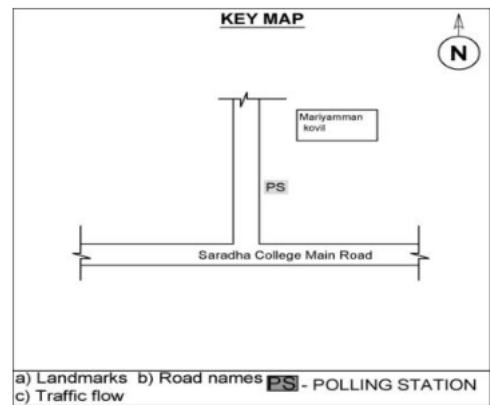

Cad View

Key MAP View