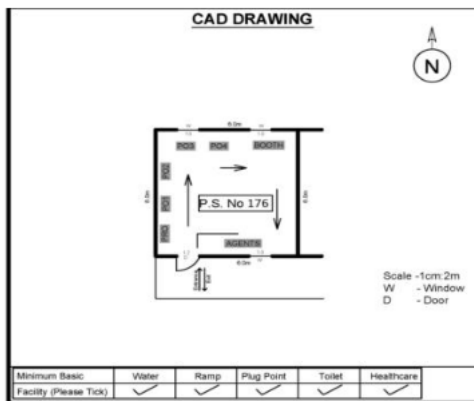

வாக்காளர் பதிவு அலுவலரின்
கையொப்பம்

Nazri Naksha

Google Map View

Polling Station Building Front View

Polling Station Front View

Cad View

Key MAP View

| | | | | | | | | | | | |
|----|------------|---|--------------------|----|------------|--|--------------------|----|------------|---|--------------------|
| 1 | ASP0923870 | பெயர் : சக்திவேல் - தந்தையின் பெயர்: துரைசாமி - வீட்டு எண் : 1 வயது : 30 பாலினம் : ஆண் | Photo is available | 2 | ASP0923987 | பெயர் : மகேந்திரன் - தந்தையின் பெயர்: ராஜா - வீட்டு எண் : 1 வயது : 30 பாலினம் : ஆண் | Photo is available | 3 | ASP1220201 | பெயர் : சித்ரா - கணவர் பெயர்: கேசவன் - வீட்டு எண் : 1-5 வயது : 38 பாலினம் : பெண் | Photo is available |
| 4 | ASP0721316 | பெயர் : தமிழரசன் - தந்தையின் பெயர்: சேகர் - வீட்டு எண் : 1-183 வயது : 32 பாலினம் : ஆண் | Photo is available | 5 | ASP1374487 | பெயர் : பிரியதர்ஷினி தந்தையின் பெயர்: செல்வகுமார் வீட்டு எண் : 4/232 வயது : 26 பாலினம் : பெண் | Photo is available | 6 | ASP1374891 | பெயர் : சித்ரா தந்தையின் பெயர்: ராஜா வீட்டு எண் : 5/16 வயது : 25 பாலினம் : பெண் | Photo is available |
| 7 | XTU1003540 | பெயர் : காயத்ரி தி கணவர் பெயர்: தினேஷ் குமார் வீட்டு எண் : 5/69 வயது : 29 பாலினம் : பெண் | Photo is available | 8 | ASP1178284 | பெயர் : பிருந்தா - கணவர் பெயர்: சந்துரு - வீட்டு எண் : 5-107 வயது : 32 பாலினம் : பெண் | Photo is available | 9 | ASP1126499 | பெயர் : பூபாலன் - தந்தையின் பெயர்: சுந்தரம் - வீட்டு எண் : 6 வயது : 29 பாலினம் : ஆண் | Photo is available |
| 10 | ASP1126481 | பெயர் : கீர்த்திகா - தந்தையின் பெயர்: சுந்தரம் - வீட்டு எண் : 6 வயது : 28 பாலினம் : பெண் | Photo is available | 11 | ASP2114577 | பெயர் : புவனேஸ்வரி கணவர் பெயர்: முரளிதரன் வீட்டு எண் : 6/28-21 வயது : 28 பாலினம் : பெண் | Photo is available | 12 | ASP2142073 | பெயர் : தங்கதுரை தந்தையின் பெயர்: அய்யனார் வீட்டு எண் : 6/56 வயது : 25 பாலினம் : ஆண் | Photo is available |
| 13 | ASP1430230 | பெயர் : லக்ஷ்மி மகாலிங்கம் கணவர் பெயர்: மகாலிங்கம் வீட்டு எண் : 6/58 வயது : 66 பாலினம் : பெண் | Photo is available | 14 | ASP1430164 | பெயர் : தனபால் தந்தையின் பெயர்: மகாலிங்கம் வீட்டு எண் : 6/58 வயது : 45 பாலினம் : ஆண் | Photo is available | 15 | ASP0721332 | பெயர் : கற்பக காந்தி - தந்தையின் பெயர்: ராமு - வீட்டு எண் : 6-82 வயது : 32 பாலினம் : பெண் | Photo is available |
| 16 | ASP2404994 | பெயர் : ரதியா தாயின் பெயர்: தமிழரசி வீட்டு எண் : 6/82 வயது : 20 பாலினம் : பெண் | Photo is available | 17 | LVY2450674 | பெயர் : சீனிவாசன் - தந்தையின் பெயர்: சுப்ரமணி - வீட்டு எண் : 6/128 வயது : 41 பாலினம் : ஆண் | Photo is available | 18 | ASP1004472 | பெயர் : மங்கா - கணவர் பெயர்: சீனிவாசன் - வீட்டு எண் : 6-128-A வயது : 38 பாலினம் : பெண் | Photo is available |
| 19 | ASP1126333 | பெயர் : மோகனப் பிரியா - தந்தையின் பெயர்: ராஜி - வீட்டு எண் : 6-168 வயது : 36 பாலினம் : பெண் | Photo is available | 20 | ASP2114288 | பெயர் : டேனி தந்தையின் பெயர்: சூரேஷ் வீட்டு எண் : 6/181/5 வயது : 23 பாலினம் : ஆண் | Photo is available | 21 | ASP0721365 | பெயர் : சேகர் - தந்தையின் பெயர்: பழனிசாமி - வீட்டு எண் : 6-183 வயது : 52 பாலினம் : ஆண் | Photo is available |
| 22 | ASP0721357 | பெயர் : மணிமேகலை - கணவர் பெயர்: சேகர் - வீட்டு எண் : 6-183 வயது : 45 பாலினம் : பெண் | Photo is available | 23 | ASP1126358 | பெயர் : நவீன் தந்தையின் பெயர்: சேகர் - வீட்டு எண் : 6-183 வயது : 29 பாலினம் : ஆண் | Photo is available | 24 | ASP2114221 | பெயர் : டினோ தந்தையின் பெயர்: சுரேஷ் வீட்டு எண் : 6/185/5 வயது : 26 பாலினம் : ஆண் | Photo is available |
| 25 | ASP2114262 | பெயர் : ரசீ கணவர் பெயர்: சுரேஷ் வீட்டு எண் : 6/185/6 வயது : 45 பாலினம் : பெண் | Photo is available | 26 | LVY2452860 | பெயர் : மஹேந்திரன் - தந்தையின் பெயர்: ஏழுமலை - வீட்டு எண் : 6-189 வயது : 48 பாலினம் : ஆண் | Photo is available | 27 | ASP1178300 | பெயர் : கபிலன் - தந்தையின் பெயர்: செந்தில்குமார் - வீட்டு எண் : 6-194A வயது : 28 பாலினம் : ஆண் | Photo is available |
| 28 | ASP1004464 | பெயர் : சஜதா பீவி - கணவர் பெயர்: அப்துல் ரஹ்மான் - வீட்டு எண் : 6-696 வயது : 45 பாலினம் : பெண் | Photo is available | 29 | ASP0332197 | பெயர் : பிரியா - தந்தையின் பெயர்: ஜோதிமுருகன் - வீட்டு எண் : 6-701 வயது : 34 பாலினம் : பெண் | Photo is available | 30 | ASP1178318 | பெயர் : அருண் குமார் - தந்தையின் பெயர்: மோகன் - வீட்டு எண் : 6-705 வயது : 28 பாலினம் : ஆண் | Photo is available |