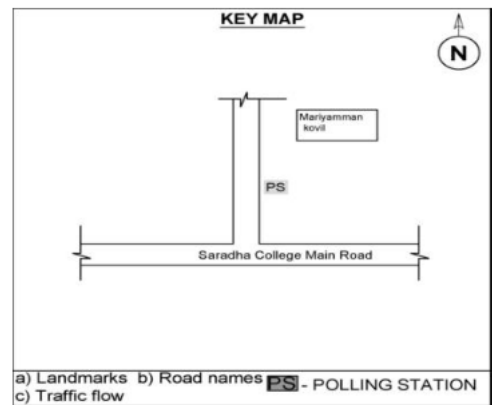

Key MAP View