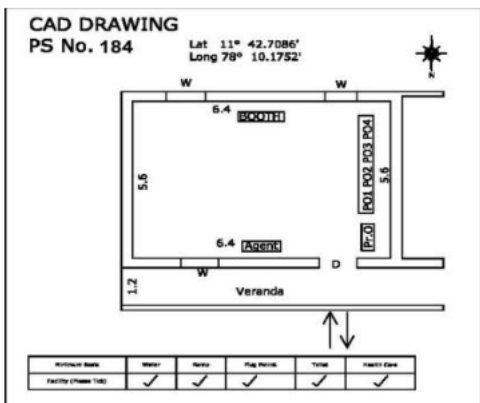

Google Map View

Polling Station Building Front View

Polling Station Front View

Cad View

Key MAP View

1	ASP1061712	பெயர் : ரங்கநாதன் - தந்தையின் பெயர்: துரைசாமி - வீட்டு எண் : 1 வயது : 69 பாலினம் : ஆண்	Photo is available	2	ASP1061738	பெயர் : மல்லிகா - கணவர் பெயர்: ரங்கநாதன் - வீட்டு எண் : 1 வயது : 67 பாலினம் : பெண்	Photo is available	3	ASP1823905	பெயர் : கண்ணன் - தந்தையின் பெயர்: ஜெயராமன் - வீட்டு எண் : 1 வயது : 53 பாலினம் : ஆண்	Photo is available
4	LVY2159747	பெயர் : கல்பனாபிரியா - கணவர் பெயர்: கண்ணன் - வீட்டு எண் : 1 வயது : 48 பாலினம் : பெண்	Photo is available	5	ASP1061795	பெயர் : வளர்மதி - தந்தையின் பெயர்: ரவி - வீட்டு எண் : 1 வயது : 30 பாலினம் : பெண்	Photo is available	6	ASP1252956	பெயர் : மந்தரா - தந்தையின் பெயர்: விஜயன் - வீட்டு எண் : 1 வயது : 28 பாலினம் : பெண்	Photo is available
7	ASP1253004	பெயர் : தினேஷ் - தந்தையின் பெயர்: அண்ணாதுரை - வீட்டு எண் : 1 வயது : 27 பாலினம் : ஆண்	Photo is available	8	ASP1445816	பெயர் : கிரிதரன் கண்ணன் தந்தையின் பெயர்: கண்ணன் ஜெயராமன் வீட்டு எண் : 1/1 வயது : 26 பாலினம் : ஆண்	Photo is available	9	ASP2260313	பெயர் : ஹரிபிரசாத் தந்தையின் பெயர்: கண்ணன் வீட்டு எண் : 1/1 வயது : 22 பாலினம் : ஆண்	Photo is available
10	ASP0064428	பெயர் : தேன்மொழி - கணவர் பெயர்: ராஜநரசிம்மன் - வீட்டு எண் : 1-2 வயது : 43 பாலினம் : பெண்	Photo is available	11	ASP2488922	பெயர் : ஸ்வேதா கணவர் பெயர்: பூபாலன் வீட்டு எண் : 1/3 வயது : 26 பாலினம் : பெண்	Photo is available	12	LVY4137048	பெயர் : உதயகுமார் - தந்தையின் பெயர்: நாராயணசாமி - வீட்டு எண் : 1-4 வயது : 54 பாலினம் : ஆண்	Photo is available
13	LVY4137055	பெயர் : சசிகலா - கணவர் பெயர்: உதயகுமார் - வீட்டு எண் : 1-4 வயது : 49 பாலினம் : பெண்	Photo is available	14	ASP2044972	பெயர் : நீலமேகம் தந்தையின் பெயர்: உதயகுமார் வீட்டு எண் : 1-4 பழைய எண் 1-5 வயது : 25 பாலினம் : ஆண்	Photo is available	15	ASP2044915	பெயர் : சுவேதா கணவர் பெயர்: பிரபு வீட்டு எண் : 1/6 வயது : 24 பாலினம் : பெண்	Photo is available
16	ASP2391753	பெயர் : மஞ்சபார்க்கவி தந்தையின் பெயர்: தணிகைவேல் தணிகைவேல் வீட்டு எண் : 1/6 வயது : 20 பாலினம் : பெண்	Photo is available	17	ASP1178243	பெயர் : உமாதேவி - கணவர் பெயர்: விஜயகுமார் - வீட்டு எண் : 1-14 வயது : 49 பாலினம் : பெண்	Photo is available	18	ASP1178177	பெயர் : ஹரிநாராயணன் - தந்தையின் பெயர்: விஜய குமார் - வீட்டு எண் : 1-14 வயது : 38 பாலினம் : ஆண்	Photo is available
19	ASP1178169	பெயர் : அம்பிகா - கணவர் பெயர்: ஹரிநாராயணன் - வீட்டு எண் : 1-14 வயது : 35 பாலினம் : பெண்	Photo is available	20	ASP1394915	பெயர் : மௌசிகா தாயின் பெயர்: மோகன் வீட்டு எண் : 1/14 வயது : 26 பாலினம் : பெண்	Photo is available	21	ASP2280022	பெயர் : பி எம் ஹரிணி தாயின் பெயர்: கலா வீட்டு எண் : 1/14 வயது : 23 பாலினம் : பெண்	Photo is available
22	ASP0470153	பெயர் : பாலமுருகன் - தந்தையின் பெயர்: ஆறுமுகம் - வீட்டு எண் : 1-17 வயது : 33 பாலினம் : ஆண்	Photo is available	# 23	ASP0843565	பெயர் : ஆர்த்தி செல்வம் தந்தையின் பெயர்: செல்வம் - வீட்டு எண் : 1-31A வயது : 32 பாலினம் : பெண்	Photo is available	24	ASP0333492	பெயர் : உமாதேவி - தந்தையின் பெயர்: பெரியண்ணன் - வீட்டு எண் : 1-36-2 வயது : 38 பாலினம் : பெண்	Photo is available
25	ASP0333575	பெயர் : கனகராஜ் - தந்தையின் பெயர்: பெரியண்ணன் - வீட்டு எண் : 1-36-2 வயது : 36 பாலினம் : ஆண்	Photo is available	26	ASP0333344	பெயர் : சின்னண்ணன் - தந்தையின் பெயர்: சிங்காரம் - வீட்டு எண் : 1-46 வயது : 34 பாலினம் : ஆண்	Photo is available	27	ASP0587535	பெயர் : பவித்ரா - தந்தையின் பெயர்: ராம முர்த்தி - வீட்டு எண் : 1/46 வயது : 34 பாலினம் : பெண்	Photo is available
28	LVY2163319	பெயர் : சரவணன் - தந்தையின் பெயர்: நடராஜன் - வீட்டு எண் : 1/47 வயது : 53 பாலினம் : ஆண்	Photo is available	29	LVY2163301	பெயர் : விஜயலட்சுமி - கணவர் பெயர்: சரவணன் - வீட்டு எண் : 1/47 வயது : 42 பாலினம் : பெண்	Photo is available	30	ASP0432898	பெயர் : சிவக்குமார் - தந்தையின் பெயர்: சுந்தரம் - வீட்டு எண் : 1-72 வயது : 33 பாலினம் : ஆண்	Photo is available