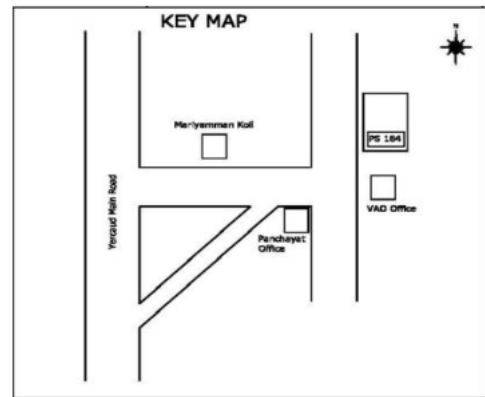

Google Map View

Polling Station Building Front View

Polling Station Front View

Cad View

Key MAP View

1	ASP0723973	பெயர் : விக்கேஸ் - தந்தையின் பெயர்: குழந்தைவேல் - வீட்டு எண் : 1 வயது : 32 பாலினம் : ஆண்	Photo is available	2	ASP1062751	பெயர் : ஆனிதேரேஸ் - கணவர் பெயர்: ஆரோக்கியபிரான்சிஸ் - வீட்டு எண் : 2 வயது : 29 பாலினம் : பெண்	Photo is available	3	ASP0334714	பெயர் : ரஞ்சித் - தந்தையின் பெயர்: சேகர் - வீட்டு எண் : 2-2-3 வயது : 36 பாலினம் : ஆண்	Photo is available
4	ASP0925040	பெயர் : கீதா - கணவர் பெயர்: ரவீந்திரன் - வீட்டு எண் : 2-436 வயது : 53 பாலினம் : பெண்	Photo is available	5	ASP0586636	பெயர் : நூஸ்ரத்பானூ - தந்தையின் பெயர்: முஹம்மதுசலீம் - வீட்டு எண் : 2-470 வயது : 36 பாலினம் : பெண்	Photo is available	6	ASP0844597	பெயர் : சகாயமேரி - கணவர் பெயர்: வில்சன் - வீட்டு எண் : 3-12-14 வயது : 53 பாலினம் : பெண்	Photo is available
7	ASP2046118	பெயர் : ஜோதி கணவர் பெயர்: காசிலிங்கம் வீட்டு எண் : 3/48/14 வயது : 67 பாலினம் : பெண்	Photo is available	8	ASP1006659	பெயர் : முருகன் - தந்தையின் பெயர்: முத்து - வீட்டு எண் : 3-61B வயது : 50 பாலினம் : ஆண்	Photo is available	9	LVY4136941	பெயர் : கிருஷ்ணன் - தந்தையின் பெயர்: சுப்ரமணியன் - வீட்டு எண் : 3-625-577 வயது : 60 பாலினம் : ஆண்	Photo is available
10	LVY3559580	பெயர் : மணி - கணவர் பெயர்: கிருஷ்ணன் - வீட்டு எண் : 3-625-577 வயது : 47 பாலினம் : பெண்	Photo is available	11	ASP0334698	பெயர் : சமா - கணவர் பெயர்: அழகரசன் - வீட்டு எண் : 3-647 வயது : 47 பாலினம் : பெண்	Photo is available	12	ASP2509321	பெயர் : த. கிருத்தி கா தந்தையின் பெயர்: தமிழரசன் வீட்டு எண் : 3/647 வயது : 21 பாலினம் : பெண்	Photo is available
13	ASP0197731	பெயர் : குமார் - தந்தையின் பெயர்: பழனிசாமி - வீட்டு எண் : 3-667 வயது : 37 பாலினம் : ஆண்	Photo is available	14	ASP1062900	பெயர் : ஜான்பீட்டர் - தந்தையின் பெயர்: ராபட் - வீட்டு எண் : 3-668A வயது : 81 பாலினம் : ஆண்	Photo is available	15	ASP1062645	பெயர் : சரோஜா - கணவர் பெயர்: ஜான்பீட்டர் - வீட்டு எண் : 3-668-A வயது : 72 பாலினம் : பெண்	Photo is available
16	LVY4349528	பெயர் : இம்மானுவேல்ஜோப்ராஜ் - தந்தையின் பெயர்: சின்னதுரை - வீட்டு எண் : 3-669 வயது : 36 பாலினம் : ஆண்	Photo is available	17	ASP2444479	பெயர் : சதீஷ் சாமுடி இதரர் பெயர்: கிருஷ்ணன் வீட்டு எண் : 3/675 வயது : 31 பாலினம் : ஆண்	Photo is available	18	ASP1286319	பெயர் : முத்துமீனா - கணவர் பெயர்: கணேசன் - வீட்டு எண் : 3-686 வயது : 44 பாலினம் : பெண்	Photo is available
19	ASP1444314	பெயர் : விக்கேஷ் தந்தையின் பெயர்: செல்வம் வீட்டு எண் : 3/688 வயது : 26 பாலினம் : ஆண்	Photo is available	20	ASP1444413	பெயர் : சசிதரன் தந்தையின் பெயர்: பெருமாள் வீட்டு எண் : 3/692 வயது : 25 பாலினம் : ஆண்	Photo is available	21	ASP2566230	பெயர் : ஹரிவிஷ்ணு தந்தையின் பெயர்: ராமமூர்த்தி வீட்டு எண் : 3/700 வயது : 19 பாலினம் : ஆண்	Photo is available
22	ASP0197616	பெயர் : பழனிவேல் - தந்தையின் பெயர்: கொண்டிமுத்துகவுண்டர் - வீட்டு எண் : 3-704 வயது : 66 பாலினம் : ஆண்	Photo is available	23	ASP2383677	பெயர் : பஞ்சவர்ணம் கணவர் பெயர்: சற்குணம் வீட்டு எண் : 3/720 வயது : 55 பாலினம் : பெண்	Photo is available	24	ASP0844209	பெயர் : நேரு - தந்தையின் பெயர்: மணி - வீட்டு எண் : 3-722 வயது : 47 பாலினம் : ஆண்	Photo is available
25	ASP2213460	பெயர் : மோகன்ராஜ் இதரர் பெயர்: வினோத்குமார் வீட்டு எண் : 3/749 வயது : 34 பாலினம் : ஆண்	Photo is available	26	ASP2286904	பெயர் : ரகோத்தமன் தந்தையின் பெயர்: சகாதேவன் வீட்டு எண் : 3/752 வயது : 21 பாலினம் : ஆண்	Photo is available	27	ASP1394998	பெயர் : அப்துல் ரஹீம் தந்தையின் பெயர்: முகம்மது உசேன் வீட்டு எண் : 3/754 வயது : 68 பாலினம் : ஆண்	Photo is available
28	ASP1006626	பெயர் : சபிதா - தந்தையின் பெயர்: மாது - வீட்டு எண் : 3-798 வயது : 30 பாலினம் : பெண்	Photo is available	29	ASP1444223	பெயர் : தியாகராஜன் தந்தையின் பெயர்: ராமர் வீட்டு எண் : 3/1203 வயது : 25 பாலினம் : ஆண்	Photo is available	30	ASP1127620	பெயர் : ரேணுகாதேவி - தந்தையின் பெயர்: சரவணன் - வீட்டு எண் : 3-1213 வயது : 28 பாலினம் : பெண்	Photo is available