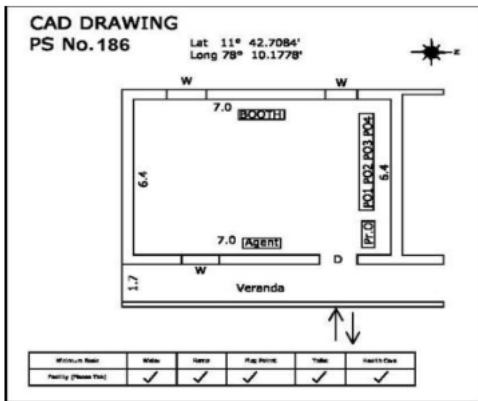

Google Map View

Polling Station Building Front View

Polling Station Front View

Cad View

Key MAP View

1	ASP0723973	பெயர் : விக்கேஸ் - தந்தையின் பெயர்: குழந்தைவேல் - வீட்டு எண் : 1 வயது : 32 பாலினம் : ஆண்	Photo is available	2	ASP1062751	பெயர் : ஆனிதேரேஸ் - கணவர் பெயர்: ஆரோக்கியபிரான்சிஸ் - வீட்டு எண் : 2 வயது : 29 பாலினம் : பெண்	Photo is available	3	ASP0334714	பெயர் : ரஞ்சித் - தந்தையின் பெயர்: சேகர் - வீட்டு எண் : 2-2-3 வயது : 36 பாலினம் : ஆண்	Photo is available
4	ASP0925040	பெயர் : கீதா - கணவர் பெயர்: ரவீந்திரன் - வீட்டு எண் : 2-436 வயது : 53 பாலினம் : பெண்	Photo is available	5	ASP0586636	பெயர் : நூஸ்ரத்பானூ - தந்தையின் பெயர்: முஹம்மதுசலீம் - வீட்டு எண் : 2-470 வயது : 36 பாலினம் : பெண்	Photo is available	6	ASP0844597	பெயர் : சகாயமேரி - கணவர் பெயர்: வில்சன் - வீட்டு எண் : 3-12-14 வயது : 53 பாலினம் : பெண்	Photo is available
7	ASP2046118	பெயர் : ஜோதி கணவர் பெயர்: காசிலிங்கம் வீட்டு எண் : 3/48/14 வயது : 67 பாலினம் : பெண்	Photo is available	8	ASP1006659	பெயர் : முருகன் - தந்தையின் பெயர்: முத்து - வீட்டு எண் : 3-61B வயது : 50 பாலினம் : ஆண்	Photo is available	9	LVY4136941	பெயர் : கிருஷ்ணன் - தந்தையின் பெயர்: சுப்ரமணியன் - வீட்டு எண் : 3-625-577 வயது : 60 பாலினம் : ஆண்	Photo is available
10	LVY3559580	பெயர் : மணி - கணவர் பெயர்: கிருஷ்ணன் - வீட்டு எண் : 3-625-577 வயது : 47 பாலினம் : பெண்	Photo is available	11	ASP0334698	பெயர் : சமா - கணவர் பெயர்: அழகரசன் - வீட்டு எண் : 3-647 வயது : 47 பாலினம் : பெண்	Photo is available	12	ASP2509321	பெயர் : த. கிருத்தி கா தந்தையின் பெயர்: தமிழரசன் வீட்டு எண் : 3/647 வயது : 21 பாலினம் : பெண்	Photo is available
13	ASP0197731	பெயர் : குமார் - தந்தையின் பெயர்: பழனிசாமி - வீட்டு எண் : 3-667 வயது : 37 பாலினம் : ஆண்	Photo is available	14	ASP1062900	பெயர் : ஜான்பீட்டர் - தந்தையின் பெயர்: ராபட் - வீட்டு எண் : 3-668A வயது : 81 பாலினம் : ஆண்	Photo is available	15	ASP1062645	பெயர் : சரோஜா - கணவர் பெயர்: ஜான்பீட்டர் - வீட்டு எண் : 3-668-A வயது : 72 பாலினம் : பெண்	Photo is available
16	LVY4349528	பெயர் : இம்மானுவேல்ஜோப்ராஜ் - தந்தையின் பெயர்: சின்னதுரை - வீட்டு எண் : 3-669 வயது : 36 பாலினம் : ஆண்	Photo is available	17	ASP2444479	பெயர் : சதீஷ் சாமுடி இதரர் பெயர்: கிருஷ்ணன் வீட்டு எண் : 3/675 வயது : 31 பாலினம் : ஆண்	Photo is available	18	ASP1286319	பெயர் : முத்துமீனா - கணவர் பெயர்: கணேசன் - வீட்டு எண் : 3-686 வயது : 44 பாலினம் : பெண்	Photo is available
19	ASP1444314	பெயர் : விக்கேஷ் தந்தையின் பெயர்: செல்வம் வீட்டு எண் : 3/688 வயது : 26 பாலினம் : ஆண்	Photo is available	20	ASP1444413	பெயர் : சசிதரன் தந்தையின் பெயர்: பெருமாள் வீட்டு எண் : 3/692 வயது : 25 பாலினம் : ஆண்	Photo is available	21	ASP2566230	பெயர் : ஹரிவிஷ்ணு தந்தையின் பெயர்: ராமமூர்த்தி வீட்டு எண் : 3/700 வயது : 19 பாலினம் : ஆண்	Photo is available
22	ASP0197616	பெயர் : பழனிவேல் - தந்தையின் பெயர்: கொண்டிமுத்துகவுண்டர் - வீட்டு எண் : 3-704 வயது : 66 பாலினம் : ஆண்	Photo is available	23	ASP2383677	பெயர் : பஞ்சவர்ணம் கணவர் பெயர்: சற்குணம் வீட்டு எண் : 3/720 வயது : 55 பாலினம் : பெண்	Photo is available	24	ASP0844209	பெயர் : நேரு - தந்தையின் பெயர்: மணி - வீட்டு எண் : 3-722 வயது : 47 பாலினம் : ஆண்	Photo is available
25	ASP2213460	பெயர் : மோகன்ராஜ் இதரர் பெயர்: வினோத்குமார் வீட்டு எண் : 3/749 வயது : 34 பாலினம் : ஆண்	Photo is available	26	ASP2286904	பெயர் : ரகோத்தமன் தந்தையின் பெயர்: சகாதேவன் வீட்டு எண் : 3/752 வயது : 21 பாலினம் : ஆண்	Photo is available	27	ASP1394998	பெயர் : அப்துல் ரஹீம் தந்தையின் பெயர்: முகம்மது உசேன் வீட்டு எண் : 3/754 வயது : 68 பாலினம் : ஆண்	Photo is available
28	ASP1006626	பெயர் : சபிதா - தந்தையின் பெயர்: மாது - வீட்டு எண் : 3-798 வயது : 30 பாலினம் : பெண்	Photo is available	29	ASP1444223	பெயர் : தியாகராஜன் தந்தையின் பெயர்: ராமர் வீட்டு எண் : 3/1203 வயது : 25 பாலினம் : ஆண்	Photo is available	30	ASP1127620	பெயர் : ரேணுகாதேவி - தந்தையின் பெயர்: சரவணன் - வீட்டு எண் : 3-1213 வயது : 28 பாலினம் : பெண்	Photo is available