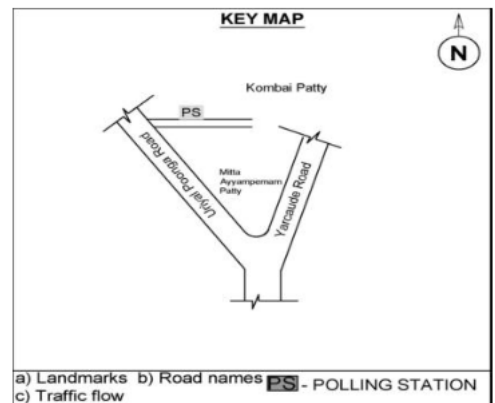

Google Map View

Polling Station Building Front View

Polling Station Front View

Cad View

Key MAP View

1	ASP0925545	பெயர் : ராஜேந்திரன் - தந்தையின் பெயர்: பொன்னுசாமி - வீட்டு எண் : 1-88A வயது : 71 பாலினம் : ஆண்	Photo is available	2	ASP0925453	பெயர் : மணிகண்டன் - தந்தையின் பெயர்: லோகநாதன் - வீட்டு எண் : 3 வயது : 54 பாலினம் : ஆண்	Photo is available	3	ASP0925461	பெயர் : தீபா - கணவர் பெயர்: மணிகண்டன் - வீட்டு எண் : 3 வயது : 45 பாலினம் : பெண்	Photo is available
4	ASP1007533	பெயர் : விரபத்திரன் - தந்தையின் பெயர்: வெள்ளையன் - வீட்டு எண் : 3-1032 வயது : 53 பாலினம் : ஆண்	Photo is available	5	ASP0724765	பெயர் : சதீஸ்குமார் - தந்தையின் பெயர்: நாகராஜன் - வீட்டு எண் : 3/1041 வயது : 31 பாலினம் : ஆண்	Photo is available	6	ASP1007517	பெயர் : சசிக்குமார் - தந்தையின் பெயர்: ராஜேந்திரன் - வீட்டு எண் : 3-1056 வயது : 29 பாலினம் : ஆண்	Photo is available
7	ASP0198028	பெயர் : சூப்ரமணியம் - தந்தையின் பெயர்: ஏழுமலை - வீட்டு எண் : 3-1058 வயது : 71 பாலினம் : ஆண்	Photo is available	8	ASP2324457	பெயர் : பரசுராமன் தந்தையின் பெயர்: செந்தில் குமார் வீட்டு எண் : 3/1073 வயது : 21 பாலினம் : ஆண்	Photo is available	9	ASP2314235	பெயர் : கிருஷ்ணன் தந்தையின் பெயர்: ராம் குமார் வீட்டு எண் : 3/1073 வயது : 21 பாலினம் : ஆண்	Photo is available
10	ASP2524304	பெயர் : தரணி ராணி ர் தந்தையின் பெயர்: இராம் குமார் ஸ் வீட்டு எண் : 3/1073 வயது : 19 பாலினம் : பெண்	Photo is available	11	ASP0724690	பெயர் : வாசானி நித்தேஷ் - தந்தையின் பெயர்: தன்சுக் டி பட்டேல் - வீட்டு எண் : 3-1092 வயது : 33 பாலினம் : ஆண்	Photo is available	12	ASP0670703	பெயர் : பிரேம் குமார் - தந்தையின் பெயர்: முத்து - வீட்டு எண் : 3-1128 வயது : 63 பாலினம் : ஆண்	Photo is available
13	ASP0670695	பெயர் : அமுதா புனிதவதி - கணவர் பெயர்: பிரேம் குமார் - வீட்டு எண் : 3-1128 வயது : 53 பாலினம் : பெண்	Photo is available	14	ASP2430221	பெயர் : ஏனோக் பென்னி தேவ் பி தந்தையின் பெயர்: பிரேம்குமார் வீட்டு எண் : 3-1128 வயது : 22 பாலினம் : ஆண்	Photo is available	15	ASP0724724	பெயர் : இலக்கியா - தந்தையின் பெயர்: கணேசன் - வீட்டு எண் : 3-1129 வயது : 31 பாலினம் : பெண்	Photo is available
16	ASP2286805	பெயர் : சோபிகா கணவர் பெயர்: தினேஷ் வீட்டு எண் : 3/1135 வயது : 35 பாலினம் : பெண்	Photo is available	17	ASP0333971	பெயர் : மோகன்குமார் - தந்தையின் பெயர்: பாண்டியன் - வீட்டு எண் : 3-1179 வயது : 35 பாலினம் : ஆண்	Photo is available	18	ASP0586214	பெயர் : மேரி செபாஸ்டின் - இதரர் பெயர்: செபாஸ்டின் - வீட்டு எண் : 3-1187 வயது : 76 பாலினம் : பெண்	Photo is available
19	ASP0586222	பெயர் : லில்லி கிறிஸ்டி - தந்தையின் பெயர்: அற்புதம் - வீட்டு எண் : 3-1187 வயது : 44 பாலினம் : பெண்	Photo is available	20	ASP1901396	பெயர் : ராதா - தந்தையின் பெயர்: துரைசாமி - வீட்டு எண் : 3-1188 வயது : 75 பாலினம் : ஆண்	Photo is available	21	ASP1901404	பெயர் : லலிதா - கணவர் பெயர்: ராதா - வீட்டு எண் : 3-1188 வயது : 60 பாலினம் : பெண்	Photo is available
22	LVY2162188	பெயர் : சங்கர் - தந்தையின் பெயர்: ராதா - வீட்டு எண் : 3-1188 வயது : 39 பாலினம் : ஆண்	Photo is available	23	ASP2329175	பெயர் : விஷ்ணு பிரியா தந்தையின் பெயர்: செந்தில் குமார் வீட்டு எண் : 3/1703 வயது : 24 பாலினம் : பெண்	Photo is available	24	ASP2454650	பெயர் : ஸ்ரீநிவாசன் பெருமாள் தந்தையின் பெயர்: பெருமாள் வி வீட்டு எண் : 4/108 அசோக் நாகர் வயது : 22 பாலினம் : ஆண்	Photo is available
25	ASP2452605	பெயர் : விஜய் மாதையன் தந்தையின் பெயர்: மாதையன் வீட்டு எண் : 4/114 வயது : 27 பாலினம் : ஆண்	Photo is available	26	ASP2452597	பெயர் : ஹஜய் மாதையன் தந்தையின் பெயர்: மாதையன் வீட்டு எண் : 4/114 வயது : 25 பாலினம் : ஆண்	Photo is available	27	ASP2478857	பெயர் : சந்தியா முருகேசன் தந்தையின் பெயர்: முருகேசன் வீட்டு எண் : 4/118 பி வயது : 21 பாலினம் : பெண்	Photo is available
28	ASP1390889	பெயர் : ஸ்ஹபன் தந்தையின் பெயர்: ராஜேந்திரன் வீட்டு எண் : 9 வயது : 45 பாலினம் : ஆண்	Photo is available	29	ASP1390897	பெயர் : சூத் சபாஷினி கணவர் பெயர்: ஸ்ஹபன் வீட்டு எண் : 9 வயது : 37 பாலினம் : பெண்	Photo is available	30	WWE0330753	பெயர் : மனிஷா கணவர் பெயர்: வஸாண் நிதேஷ் டி வீட்டு எண் : 9/26 வயது : 32 பாலினம் : பெண்	Photo is available