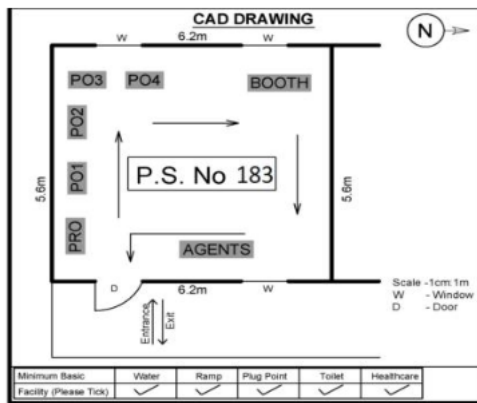

Google Map View

Polling Station Building Front View

Polling Station Front View

Cad View

Key MAP View

1	ASP0925545	பெயர் : ராஜேந்திரன் - தந்தையின் பெயர்: பொன்னுசாமி - வீட்டு எண் : 1-88A வயது : 71 பாலினம் : ஆண்	Photo is available	2	ASP0925453	பெயர் : மணிகண்டன் - தந்தையின் பெயர்: லோகநாதன் - வீட்டு எண் : 3 வயது : 54 பாலினம் : ஆண்	Photo is available	3	ASP0925461	பெயர் : தீபா - கணவர் பெயர்: மணிகண்டன் - வீட்டு எண் : 3 வயது : 45 பாலினம் : பெண்	Photo is available
4	ASP1007533	பெயர் : விரபத்திரன் - தந்தையின் பெயர்: வெள்ளையன் - வீட்டு எண் : 3-1032 வயது : 53 பாலினம் : ஆண்	Photo is available	5	ASP0724765	பெயர் : சதீஸ்குமார் - தந்தையின் பெயர்: நாகராஜன் - வீட்டு எண் : 3/1041 வயது : 31 பாலினம் : ஆண்	Photo is available	6	ASP1007517	பெயர் : சசிக்குமார் - தந்தையின் பெயர்: ராஜேந்திரன் - வீட்டு எண் : 3-1056 வயது : 29 பாலினம் : ஆண்	Photo is available
7	ASP0198028	பெயர் : சூப்ரமணியம் - தந்தையின் பெயர்: ஏழுமலை - வீட்டு எண் : 3-1058 வயது : 71 பாலினம் : ஆண்	Photo is available	8	ASP2324457	பெயர் : பரசுராமன் தந்தையின் பெயர்: செந்தில் குமார் வீட்டு எண் : 3/1073 வயது : 21 பாலினம் : ஆண்	Photo is available	9	ASP2314235	பெயர் : கிருஷ்ணன் தந்தையின் பெயர்: ராம் குமார் வீட்டு எண் : 3/1073 வயது : 21 பாலினம் : ஆண்	Photo is available
10	ASP2524304	பெயர் : தரணி ராணி ர் தந்தையின் பெயர்: இராம் குமார் ஸ் வீட்டு எண் : 3/1073 வயது : 19 பாலினம் : பெண்	Photo is available	11	ASP0724690	பெயர் : வாசானி நித்தேஷ் - தந்தையின் பெயர்: தன்சுக் டி பட்டேல் - வீட்டு எண் : 3-1092 வயது : 33 பாலினம் : ஆண்	Photo is available	12	ASP0670703	பெயர் : பிரேம் குமார் - தந்தையின் பெயர்: முத்து - வீட்டு எண் : 3-1128 வயது : 63 பாலினம் : ஆண்	Photo is available
13	ASP0670695	பெயர் : அமுதா புனிதவதி - கணவர் பெயர்: பிரேம் குமார் - வீட்டு எண் : 3-1128 வயது : 53 பாலினம் : பெண்	Photo is available	14	ASP2430221	பெயர் : ஏனோக் பென்னி தேவ் பி தந்தையின் பெயர்: பிரேம்குமார் வீட்டு எண் : 3-1128 வயது : 22 பாலினம் : ஆண்	Photo is available	15	ASP0724724	பெயர் : இலக்கியா - தந்தையின் பெயர்: கணேசன் - வீட்டு எண் : 3-1129 வயது : 31 பாலினம் : பெண்	Photo is available
16	ASP2286805	பெயர் : சோபிகா கணவர் பெயர்: தினேஷ் வீட்டு எண் : 3/1135 வயது : 35 பாலினம் : பெண்	Photo is available	17	ASP0333971	பெயர் : மோகன்குமார் - தந்தையின் பெயர்: பாண்டியன் - வீட்டு எண் : 3-1179 வயது : 35 பாலினம் : ஆண்	Photo is available	18	ASP0586214	பெயர் : மேரி செபாஸ்டின் - இதரர் பெயர்: செபாஸ்டின் - வீட்டு எண் : 3-1187 வயது : 76 பாலினம் : பெண்	Photo is available
19	ASP0586222	பெயர் : லில்லி கிறிஸ்டி - தந்தையின் பெயர்: அற்புதம் - வீட்டு எண் : 3-1187 வயது : 44 பாலினம் : பெண்	Photo is available	20	ASP1901396	பெயர் : ராதா - தந்தையின் பெயர்: துரைசாமி - வீட்டு எண் : 3-1188 வயது : 75 பாலினம் : ஆண்	Photo is available	21	ASP1901404	பெயர் : லலிதா - கணவர் பெயர்: ராதா - வீட்டு எண் : 3-1188 வயது : 60 பாலினம் : பெண்	Photo is available
22	LVY2162188	பெயர் : சங்கர் - தந்தையின் பெயர்: ராதா - வீட்டு எண் : 3-1188 வயது : 39 பாலினம் : ஆண்	Photo is available	23	ASP2329175	பெயர் : விஷ்ணு பிரியா தந்தையின் பெயர்: செந்தில் குமார் வீட்டு எண் : 3/1703 வயது : 24 பாலினம் : பெண்	Photo is available	24	ASP2454650	பெயர் : ஸ்ரீநிவாசன் பெருமாள் தந்தையின் பெயர்: பெருமாள் வி வீட்டு எண் : 4/108 அசோக் நாகர் வயது : 22 பாலினம் : ஆண்	Photo is available
25	ASP2452605	பெயர் : விஜய் மாதையன் தந்தையின் பெயர்: மாதையன் வீட்டு எண் : 4/114 வயது : 27 பாலினம் : ஆண்	Photo is available	26	ASP2452597	பெயர் : ஹஜய் மாதையன் தந்தையின் பெயர்: மாதையன் வீட்டு எண் : 4/114 வயது : 25 பாலினம் : ஆண்	Photo is available	27	ASP2478857	பெயர் : சந்தியா முருகேசன் தந்தையின் பெயர்: முருகேசன் வீட்டு எண் : 4/118 பி வயது : 21 பாலினம் : பெண்	Photo is available
28	ASP1390889	பெயர் : ஸ்ஹபன் தந்தையின் பெயர்: ராஜேந்திரன் வீட்டு எண் : 9 வயது : 45 பாலினம் : ஆண்	Photo is available	29	ASP1390897	பெயர் : சூத் சபாஷினி கணவர் பெயர்: ஸ்ஹபன் வீட்டு எண் : 9 வயது : 37 பாலினம் : பெண்	Photo is available	30	WWE0330753	பெயர் : மனிஷா கணவர் பெயர்: வஸாண் நிதேஷ் டி வீட்டு எண் : 9/26 வயது : 32 பாலினம் : பெண்	Photo is available