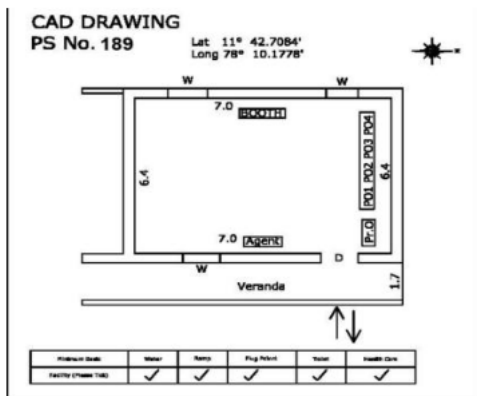

Google Map View

Polling Station Building Front View

Polling Station Front View

Cad View

Key MAP View

1	ASP2330918	பெயர் : அபிநயா சக்ஷீ தந்தையின் பெயர்: ராஜேந்தரன் வீட்டு எண் : 1/07ஏ வயது : 22 பாலினம் : பெண்	Photo is available	2	ASP1306257	பெயர் : மேனகா தந்தையின் பெயர்: முருகேசன் வீட்டு எண் : 1/86 வயது : 27 பாலினம் : பெண்	Photo is available	3	ASP0147041	பெயர் : லோகேந்திரன் - தந்தையின் பெயர்: பொன்னுசாமி - வீட்டு எண் : 1/98 வயது : 37 பாலினம் : ஆண்	Photo is available
4	ASP2523306	பெயர் : விஷ்ணு ரா தந்தையின் பெயர்: ராஜேந்திரன் எஸ் வீட்டு எண் : 1/107-ஏ வயது : 19 பாலினம் : ஆண்	Photo is available	5	ASP1443605	பெயர் : சரத்குமார் தந்தையின் பெயர்: பழனியப்பன் வீட்டு எண் : 1/125 வயது : 33 பாலினம் : ஆண்	Photo is available	6	ASP1444421	பெயர் : கிருஷ்ணன் தந்தையின் பெயர்: பழனியப்பன் வீட்டு எண் : 1/125 வயது : 28 பாலினம் : ஆண்	Photo is available
7	ASP2180958	பெயர் : ஏலக்கியா கணவர் பெயர்: பெரியசாமி வீட்டு எண் : 1/126 வயது : 34 பாலினம் : பெண்	Photo is available	8	ASP1390780	பெயர் : கார்த்தி தந்தையின் பெயர்: குமார் வீட்டு எண் : 1/133 வயது : 27 பாலினம் : ஆண்	Photo is available	9	ASP2495042	பெயர் : மோகன்ஜாஷ்வா பி தந்தையின் பெயர்: பிரப் மதுரம் வீட்டு எண் : 1/135 வயது : 61 பாலினம் : ஆண்	Photo is available
10	ASP1390764	பெயர் : எலன் கமலச்செல்வி தந்தையின் பெயர்: ராஜாசிங் டேவிட் வீட்டு எண் : 1/135 வயது : 58 பாலினம் : பெண்	Photo is available	11	ASP1318609	பெயர் : ஜெயீத்தா ஸ்டெஃபி மோகன் ஜோஷ்வா தந்தையின் பெயர்: மோகன் ஜோஷ்வா வீட்டு எண் : 1/135 வயது : 27 பாலினம் : பெண்	Photo is available	12	ASP2276665	பெயர் : பிரதீப் பாலாஜி தந்தையின் பெயர்: குமரேசன் வீட்டு எண் : 1/138 வயது : 31 பாலினம் : ஆண்	Photo is available
13	ASP2276657	பெயர் : வனிதா கணவர் பெயர்: பிரதீப் பாலாஜி வீட்டு எண் : 1/138 வயது : 30 பாலினம் : பெண்	Photo is available	14	ASP1443589	பெயர் : ரமாப்ரபா தந்தையின் பெயர்: கார்த்தி வீட்டு எண் : 1/139ஏ வயது : 33 பாலினம் : பெண்	Photo is available	15	ASP1395037	பெயர் : பாலாஜி தந்தையின் பெயர்: கோவிந்தசாமி வீட்டு எண் : 1/149 வயது : 27 பாலினம் : ஆண்	Photo is available
16	ASP1318617	பெயர் : ஸ்ரீநிவாசன் தந்தையின் பெயர்: அருணாசலம் வீட்டு எண் : 1/177 வயது : 48 பாலினம் : ஆண்	Photo is available	17	ASP1318625	பெயர் : மைதிலி தந்தையின் பெயர்: ஸ்ரீநிவாசன் வீட்டு எண் : 1/177 வயது : 45 பாலினம் : பெண்	Photo is available	18	ASP2118438	பெயர் : பரமேஷ்வரி கணவர் பெயர்: கண்ணன் வீட்டு எண் : 1/186 வயது : 29 பாலினம் : பெண்	Photo is available
19	ASP2180867	பெயர் : தெய்வானி கணவர் பெயர்: கோகுல் கண்ணன் வீட்டு எண் : 1/192 வயது : 24 பாலினம் : பெண்	Photo is available	20	ASP2180982	பெயர் : கௌரி தந்தையின் பெயர்: பாண்டியன் வீட்டு எண் : 1/199 வயது : 35 பாலினம் : பெண்	Photo is available	21	ASP2240612	பெயர் : அனுஜா கணவர் பெயர்: வெங்கடேஸ்வரன் வீட்டு எண் : 2/105 வயது : 37 பாலினம் : பெண்	Photo is available
22	ASP1444033	பெயர் : சுப்பிரமணி தந்தையின் பெயர்: குப்புசாமி வீட்டு எண் : 2/106 வயது : 47 பாலினம் : ஆண்	Photo is available	23	ASP1443613	பெயர் : மீனாட்சி கணவர் பெயர்: சுப்பிரமணி வீட்டு எண் : 2/106 வயது : 45 பாலினம் : பெண்	Photo is available	24	ASP1443670	பெயர் : ஹேமாமாலினி தந்தையின் பெயர்: சுப்பிரமணி வீட்டு எண் : 2/106 வயது : 27 பாலினம் : பெண்	Photo is available
25	ASP1443746	பெயர் : மனோஜ் குமார் தந்தையின் பெயர்: சுப்பிரமணி வீட்டு எண் : 2/106 வயது : 25 பாலினம் : ஆண்	Photo is available	26	ASP2180677	பெயர் : ராஜி தந்தையின் பெயர்: முனியன் வீட்டு எண் : 2/172 வயது : 80 பாலினம் : ஆண்	Photo is available	27	ASP2180578	பெயர் : கார்த்திகேசன் தாயின் பெயர்: சாந்தி வீட்டு எண் : 2/173-ஏ வயது : 24 பாலினம் : ஆண்	Photo is available
28	ASP2180453	பெயர் : கிரிஜா தந்தையின் பெயர்: பாஸ்கர் வீட்டு எண் : 2/188 வயது : 37 பாலினம் : பெண்	Photo is available	29	ASP2180180	பெயர் : நந்தனா தேவி தந்தையின் பெயர்: பாஸ்கர் வீட்டு எண் : 2/188 வயது : 26 பாலினம் : பெண்	Photo is available	30	ASP1443803	பெயர் : மோனிஷா தாயின் பெயர்: வேற்காடசாமி வீட்டு எண் : 2/189 வயது : 25 பாலினம் : பெண்	Photo is available