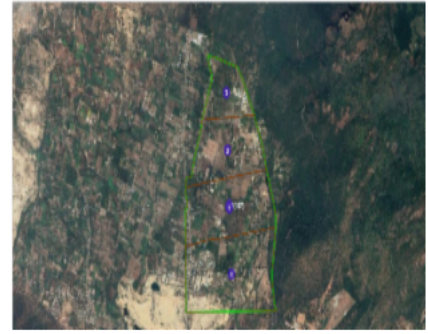

Google Map View