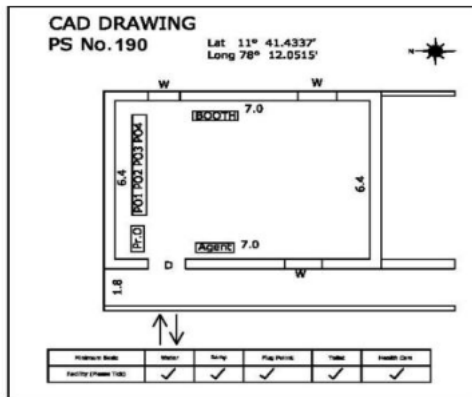

Google Map View

Polling Station Building Front View

Polling Station Front View

Cad View

Key MAP View

<p>S 1</p> <p>பெயர் : தனலட்சுமி - கணவர் பெயர்: சீனிவாசன் - வீட்டு எண் : 1 வயது : 44 பாலினம் : பெண்</p> <p>Photo is available</p>	ASP0066225	<p>2</p> <p>பெயர் : வெங்கடாசலம் தந்தையின் பெயர்: நல்லதம்பி வீட்டு எண் : 1 வயது : 39 பாலினம் : ஆண்</p> <p>Photo is available</p>	ASP2047140	<p>3</p> <p>பெயர் : தனலட்சுமி கணவர் பெயர்: சரவணன் வீட்டு எண் : 1 வயது : 36 பாலினம் : பெண்</p> <p>Photo is available</p>	ASP2047132
<p>4</p> <p>பெயர் : பிரியா தந்தையின் பெயர்: ரவி குமார் வீட்டு எண் : 1 வயது : 33 பாலினம் : பெண்</p> <p>Photo is available</p>	ASP2047108	<p>5</p> <p>பெயர் : கனகராஜ் - தந்தையின் பெயர்: வெங்கடாசலம் - வீட்டு எண் : 1-5 வயது : 56 பாலினம் : ஆண்</p> <p>Photo is available</p>	ASP1925585	<p>6</p> <p>பெயர் : சம்பூர்ணம் கணவர் பெயர்: வரதராஜன் வீட்டு எண் : 1/20ஏ வயது : 74 பாலினம் : பெண்</p> <p>Photo is available</p>	ASP2490563
<p>S 7</p> <p>பெயர் : மணிகண்டன் - தந்தையின் பெயர்: சுபரமணி - வீட்டு எண் : 1-44A வயது : 39 பாலினம் : ஆண்</p> <p>Photo is available</p>	JYB2322410	<p>S 8</p> <p>பெயர் : கல்பனா - தந்தையின் பெயர்: மணிகண்டன் - வீட்டு எண் : 1-44A வயது : 31 பாலினம் : பெண்</p> <p>Photo is available</p>	ASP1228881	<p>S 9</p> <p>பெயர் : சுரேஷ் - தந்தையின் பெயர்: சீனிவாசன் - வீட்டு எண் : 1/79 வயது : 31 பாலினம் : ஆண்</p> <p>Photo is available</p>	ASP1180231
<p>10</p> <p>பெயர் : சுரேந்திரன் - தந்தையின் பெயர்: பழனிவேல் - வீட்டு எண் : 1-103-93 வயது : 36 பாலினம் : ஆண்</p> <p>Photo is available</p>	ASP0470922	<p>11</p> <p>பெயர் : சாருலதா தந்தையின் பெயர்: ரவிகுமார் வீட்டு எண் : 1/111/98 வயது : 22 பாலினம் : பெண்</p> <p>Photo is available</p>	ASP2289064	<p>12</p> <p>பெயர் : ஜெயபிரியா குருசாமி குருசாமி கணவர் பெயர்: குருசாமி வீட்டு எண் : 1/122 வயது : 31 பாலினம் : பெண்</p> <p>Photo is available</p>	ASP2191286
<p>13</p> <p>பெயர் : சுகந்தி - தந்தையின் பெயர்: சங்கரன் - வீட்டு எண் : 1-122 வார்ட் 1,2 வயது : 30 பாலினம் : பெண்</p> <p>Photo is available</p>	ASP0845636	<p>14</p> <p>பெயர் : முத்துகுமார் - தந்தையின் பெயர்: சித்தன் - வீட்டு எண் : 1-123 வயது : 41 பாலினம் : ஆண்</p> <p>Photo is available</p>	JYB2376218	<p>15</p> <p>பெயர் : சத்தியா - கணவர் பெயர்: முத்துசாமி - வீட்டு எண் : 1-127 வயது : 42 பாலினம் : பெண்</p> <p>Photo is available</p>	ASP0506261
<p>16</p> <p>பெயர் : விவின் ம ஜெ தந்தையின் பெயர்: ஜெயபிரகாஷ் வீட்டு எண் : 1/132 வயது : 20 பாலினம் : ஆண்</p> <p>Photo is available</p>	ASP2527273	<p>17</p> <p>பெயர் : செல்லம்மாள் - கணவர் பெயர்: பழனிசாமி - வீட்டு எண் : 1-133 வயது : 80 பாலினம் : பெண்</p> <p>Photo is available</p>	ASP1399252	<p>18</p> <p>பெயர் : ஸுலோபிரியா ஷா கே தந்தையின் பெயர்: குமார் வீட்டு எண் : 1/146ஏ வயது : 26 பாலினம் : பெண்</p> <p>Photo is available</p>	ASP1437193
<p>19</p> <p>பெயர் : வினிதா தந்தையின் பெயர்: கிருஷ்ணமூர்த்தி வீட்டு எண் : 1/146பீ வயது : 25 பாலினம் : பெண்</p> <p>Photo is available</p>	ASP2007599	<p>20</p> <p>பெயர் : ராஜா - தந்தையின் பெயர்: முனியன் - வீட்டு எண் : 2 வயது : 46 பாலினம் : ஆண்</p> <p>Photo is available</p>	JYB1615343	<p>21</p> <p>பெயர் : வெங்கடேசன் - தந்தையின் பெயர்: அங்கப்பன் - வீட்டு எண் : 2 வயது : 29 பாலினம் : ஆண்</p> <p>Photo is available</p>	ASP1228931
<p>22</p> <p>பெயர் : ராஜா - தந்தையின் பெயர்: சின்னாக்கவுண்டர் வீட்டு எண் : 2-4 வயது : 70 பாலினம் : ஆண்</p> <p>Photo is available</p>	ASP1925619	<p>23</p> <p>பெயர் : சாந்தி - கணவர் பெயர்: ராஜா - வீட்டு எண் : 2-4 வயது : 58 பாலினம் : பெண்</p> <p>Photo is available</p>	ASP1925627	<p>24</p> <p>பெயர் : கீதா - கணவர் பெயர்: ராஜா - வீட்டு எண் : 2-9 வயது : 58 பாலினம் : பெண்</p> <p>Photo is available</p>	JYB1615517
<p>25</p> <p>பெயர் : மாத் - தந்தையின் பெயர்: கந்தன் - வீட்டு எண் : 2-22 வயது : 67 பாலினம் : ஆண்</p> <p>Photo is available</p>	ASP0506303	<p>26</p> <p>பெயர் : மல்லிகா - கணவர் பெயர்: மாத் - வீட்டு எண் : 2-22 வயது : 50 பாலினம் : பெண்</p> <p>Photo is available</p>	ASP0506212	<p>27</p> <p>பெயர் : முர்த்தி - தந்தையின் பெயர்: மாத் - வீட்டு எண் : 2-22 வயது : 32 பாலினம் : ஆண்</p> <p>Photo is available</p>	ASP0506238
<p>28</p> <p>பெயர் : கனகவள்ளி - கணவர் பெயர்: அய்யனார் - வீட்டு எண் : 2-24 வயது : 58 பாலினம் : பெண்</p> <p>Photo is available</p>	ASP1925635	<p>29</p> <p>பெயர் : பிரியதர்ஷினி கணவர் பெயர்: பாலகிருஷ்ணன் வீட்டு எண் : 2-27 வயது : 23 பாலினம் : பெண்</p> <p>Photo is available</p>	ASP2216844	<p>30</p> <p>பெயர் : முருகேசன் - தந்தையின் பெயர்: ஏழுமலை - வீட்டு எண் : 2/42 வயது : 47 பாலினம் : ஆண்</p> <p>Photo is available</p>	JYB1610047