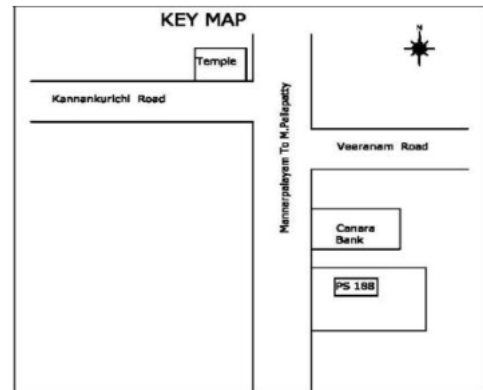

Google Map View

Polling Station Building Front View

Polling Station Front View

Cad View

Key MAP View

<p>S 1</p> <p>பெயர் : தனலட்சுமி - கணவர் பெயர்: சீனிவாசன் - வீட்டு எண் : 1 வயது : 44 பாலினம் : பெண்</p> <p>Photo is available</p>	ASP0066225	<p>2</p> <p>பெயர் : வெங்கடாசலம் தந்தையின் பெயர்: நல்லதம்பி வீட்டு எண் : 1 வயது : 39 பாலினம் : ஆண்</p> <p>Photo is available</p>	ASP2047140	<p>3</p> <p>பெயர் : தனலட்சுமி கணவர் பெயர்: சரவணன் வீட்டு எண் : 1 வயது : 36 பாலினம் : பெண்</p> <p>Photo is available</p>	ASP2047132
<p>4</p> <p>பெயர் : பிரியா தந்தையின் பெயர்: ரவி குமார் வீட்டு எண் : 1 வயது : 33 பாலினம் : பெண்</p> <p>Photo is available</p>	ASP2047108	<p>5</p> <p>பெயர் : கனகராஜ் - தந்தையின் பெயர்: வெங்கடாசலம் - வீட்டு எண் : 1-5 வயது : 56 பாலினம் : ஆண்</p> <p>Photo is available</p>	ASP1925585	<p>6</p> <p>பெயர் : சம்பூர்ணம் கணவர் பெயர்: வரதராஜன் வீட்டு எண் : 1/20ஏ வயது : 74 பாலினம் : பெண்</p> <p>Photo is available</p>	ASP2490563
<p>S 7</p> <p>பெயர் : மணிகண்டன் - தந்தையின் பெயர்: சுபரமணி - வீட்டு எண் : 1-44A வயது : 39 பாலினம் : ஆண்</p> <p>Photo is available</p>	JYB2322410	<p>S 8</p> <p>பெயர் : கல்பனா - தந்தையின் பெயர்: மணிகண்டன் - வீட்டு எண் : 1-44A வயது : 31 பாலினம் : பெண்</p> <p>Photo is available</p>	ASP1228881	<p>S 9</p> <p>பெயர் : சுரேஷ் - தந்தையின் பெயர்: சீனிவாசன் - வீட்டு எண் : 1/79 வயது : 31 பாலினம் : ஆண்</p> <p>Photo is available</p>	ASP1180231
<p>10</p> <p>பெயர் : சுரேந்திரன் - தந்தையின் பெயர்: பழனிவேல் - வீட்டு எண் : 1-103-93 வயது : 36 பாலினம் : ஆண்</p> <p>Photo is available</p>	ASP0470922	<p>11</p> <p>பெயர் : சாருலதா தந்தையின் பெயர்: ரவிகுமார் வீட்டு எண் : 1/111/98 வயது : 22 பாலினம் : பெண்</p> <p>Photo is available</p>	ASP2289064	<p>12</p> <p>பெயர் : ஜெயபிரியா குருசாமி குருசாமி கணவர் பெயர்: குருசாமி வீட்டு எண் : 1/122 வயது : 31 பாலினம் : பெண்</p> <p>Photo is available</p>	ASP2191286
<p>13</p> <p>பெயர் : சுகந்தி - தந்தையின் பெயர்: சங்கரன் - வீட்டு எண் : 1-122 வார்ட் 1,2 வயது : 30 பாலினம் : பெண்</p> <p>Photo is available</p>	ASP0845636	<p>14</p> <p>பெயர் : முத்துகுமார் - தந்தையின் பெயர்: சித்தன் - வீட்டு எண் : 1-123 வயது : 41 பாலினம் : ஆண்</p> <p>Photo is available</p>	JYB2376218	<p>15</p> <p>பெயர் : சத்தியா - கணவர் பெயர்: முத்துசாமி - வீட்டு எண் : 1-127 வயது : 42 பாலினம் : பெண்</p> <p>Photo is available</p>	ASP0506261
<p>16</p> <p>பெயர் : விவின் ம ஜெ தந்தையின் பெயர்: ஜெயபிரகாஷ் வீட்டு எண் : 1/132 வயது : 20 பாலினம் : ஆண்</p> <p>Photo is available</p>	ASP2527273	<p>17</p> <p>பெயர் : செல்லம்மாள் - கணவர் பெயர்: பழனிசாமி - வீட்டு எண் : 1-133 வயது : 80 பாலினம் : பெண்</p> <p>Photo is available</p>	ASP1399252	<p>18</p> <p>பெயர் : ஸுலோபிரியா ஷா கே தந்தையின் பெயர்: குமார் வீட்டு எண் : 1/146ஏ வயது : 26 பாலினம் : பெண்</p> <p>Photo is available</p>	ASP1437193
<p>19</p> <p>பெயர் : வினிதா தந்தையின் பெயர்: கிருஷ்ணமூர்த்தி வீட்டு எண் : 1/146பீ வயது : 25 பாலினம் : பெண்</p> <p>Photo is available</p>	ASP2007599	<p>20</p> <p>பெயர் : ராஜா - தந்தையின் பெயர்: முனியன் - வீட்டு எண் : 2 வயது : 46 பாலினம் : ஆண்</p> <p>Photo is available</p>	JYB1615343	<p>21</p> <p>பெயர் : வெங்கடேசன் - தந்தையின் பெயர்: அங்கப்பன் - வீட்டு எண் : 2 வயது : 29 பாலினம் : ஆண்</p> <p>Photo is available</p>	ASP1228931
<p>22</p> <p>பெயர் : ராஜா - தந்தையின் பெயர்: சின்னாக்கவுண்டர் வீட்டு எண் : 2-4 வயது : 70 பாலினம் : ஆண்</p> <p>Photo is available</p>	ASP1925619	<p>23</p> <p>பெயர் : சாந்தி - கணவர் பெயர்: ராஜா - வீட்டு எண் : 2-4 வயது : 58 பாலினம் : பெண்</p> <p>Photo is available</p>	ASP1925627	<p>24</p> <p>பெயர் : கீதா - கணவர் பெயர்: ராஜா - வீட்டு எண் : 2-9 வயது : 58 பாலினம் : பெண்</p> <p>Photo is available</p>	JYB1615517
<p>25</p> <p>பெயர் : மாத் - தந்தையின் பெயர்: கந்தன் - வீட்டு எண் : 2-22 வயது : 67 பாலினம் : ஆண்</p> <p>Photo is available</p>	ASP0506303	<p>26</p> <p>பெயர் : மல்லிகா - கணவர் பெயர்: மாத் - வீட்டு எண் : 2-22 வயது : 50 பாலினம் : பெண்</p> <p>Photo is available</p>	ASP0506212	<p>27</p> <p>பெயர் : முர்த்தி - தந்தையின் பெயர்: மாத் - வீட்டு எண் : 2-22 வயது : 32 பாலினம் : ஆண்</p> <p>Photo is available</p>	ASP0506238
<p>28</p> <p>பெயர் : கனகவள்ளி - கணவர் பெயர்: அய்யனார் - வீட்டு எண் : 2-24 வயது : 58 பாலினம் : பெண்</p> <p>Photo is available</p>	ASP1925635	<p>29</p> <p>பெயர் : பிரியதர்ஷினி கணவர் பெயர்: பாலகிருஷ்ணன் வீட்டு எண் : 2-27 வயது : 23 பாலினம் : பெண்</p> <p>Photo is available</p>	ASP2216844	<p>30</p> <p>பெயர் : முருகேசன் - தந்தையின் பெயர்: ஏழுமலை - வீட்டு எண் : 2/42 வயது : 47 பாலினம் : ஆண்</p> <p>Photo is available</p>	JYB1610047