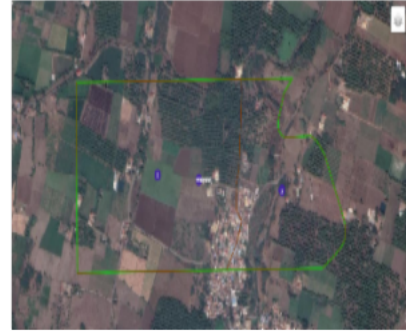

Google Map View