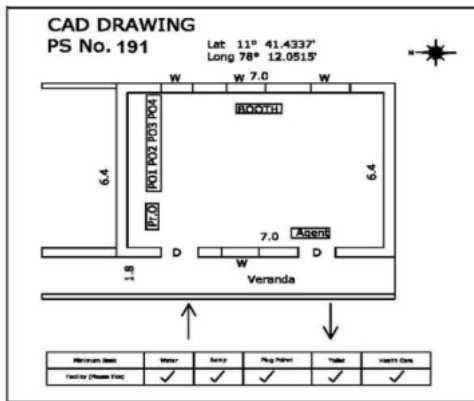

Google Map View

Polling Station Building Front View

Polling Station Front View

Cad View

Key MAP View

1 பெயர் : கிருஷ்ணவேணி - கணவர் பெயர்: குமார் - வீட்டு எண் : 1 வயது : 54 பாலினம் : பெண் Photo is available	ASP0185470	2 பெயர் : மோகனப்பிரியா - தந்தையின் பெயர்: குமார் - வீட்டு எண் : 1 வயது : 29 பாலினம் : பெண் Photo is available	ASP1008267	3 பெயர் : நந்தினி தந்தையின் பெயர்: பிரபாகரன் வீட்டு எண் : 1 வயது : 26 பாலினம் : பெண் Photo is available	ASP1393982
4 பெயர் : பிரித்திவிராஜ் த தந்தையின் பெயர்: தங்கராஜ் வீட்டு எண் : 1 வயது : 26 பாலினம் : ஆண் Photo is available	ASP1443837	S 5 பெயர் : ஹேமபுத் தந்தையின் பெயர்: ரவிசந்தரன் வீட்டு எண் : 1 வயது : 24 பாலினம் : பெண் DELETED Photo is available	ASP2047405	6 பெயர் : விவ்யா தந்தையின் பெயர்: கனகராஜ் வீட்டு எண் : 1/5 வயது : 26 பாலினம் : பெண் Photo is available	ASP1389659
7 பெயர் : குமார் - தந்தையின் பெயர்: வேடியப்பன் - வீட்டு எண் : 1/49 வயது : 54 பாலினம் : ஆண் Photo is available	JYB2375954	S 8 பெயர் : சுக்தா தந்தையின் பெயர்: சுபரமணி வீட்டு எண் : 1/70/63 வயது : 31 பாலினம் : பெண் DELETED Photo is available	ASP2210391	9 பெயர் : காயத்ரி கணவர் பெயர்: இளவரசன் வீட்டு எண் : 1/86ஏ வயது : 25 பாலினம் : பெண் Photo is available	AWP1552785
10 பெயர் : விவித ம ஜே தந்தையின் பெயர்: ஜெயராஜ் வீட்டு எண் : 1/132 வயது : 19 பாலினம் : பெண் Photo is available	ASP2552404	11 பெயர் : அபிராமி இதரர் பெயர்: முனியப்பன் முனியப்பன் வீட்டு எண் : 1-161 வயது : 27 பாலினம் : பெண் Photo is available	ASP2506434	12 பெயர் : வர்ஷா தந்தையின் பெயர்: கமலநாதன் வீட்டு எண் : 1/161 வயது : 23 பாலினம் : ஆண் Photo is available	AWP2330058
13 பெயர் : ரஞ்சிதா தந்தையின் பெயர்: லோகநாதன் வீட்டு எண் : 1/161 வயது : 22 பாலினம் : பெண் Photo is available	AWP2392520	14 பெயர் : அசோக்குமார் - தந்தையின் பெயர்: இராமசாமி - வீட்டு எண் : 1பி2,ஏ3ஏ வயது : 46 பாலினம் : ஆண் Photo is available	LVY2298529	15 பெயர் : தேன்மொழி - கணவர் பெயர்: மகேந்திரன் - வீட்டு எண் : 2-2 வயது : 33 பாலினம் : பெண் Photo is available	ASP0725648
16 பெயர் : சங்குபதி - கணவர் பெயர்: ஸ்ரீதர் - வீட்டு எண் : 2-15 வயது : 34 பாலினம் : பெண் Photo is available	ASP0584078	17 பெயர் : கல்பனா - தந்தையின் பெயர்: சரவணன் - வீட்டு எண் : 2-21 வயது : 34 பாலினம் : ஆண் Photo is available	ASP0584086	18 பெயர் : விஜியா கணவர் பெயர்: சொக்கலிங்கம் வீட்டு எண் : 2/23 வயது : 61 பாலினம் : பெண் Photo is available	ASP2380459
19 பெயர் : சொக்கலிங்கம் தந்தையின் பெயர்: கணேசன் வீட்டு எண் : 2/23 வயது : 58 பாலினம் : ஆண் Photo is available	ASP2383628	20 பெயர் : செல்வம் தந்தையின் பெயர்: சொக்கலிங்கம் வீட்டு எண் : 2/23 வயது : 40 பாலினம் : ஆண் Photo is available	ASP2383909	21 பெயர் : ஐஸ்வர்யா கணவர் பெயர்: செல்வம் வீட்டு எண் : 2/23 வயது : 33 பாலினம் : பெண் Photo is available	ASP2383578
22 பெயர் : ராஜம்மாள் கணபதி கணவர் பெயர்: கணபதி வீட்டு எண் : 2/24/26 வயது : 49 பாலினம் : பெண் Photo is available	ASP2464238	23 பெயர் : சுபா - தந்தையின் பெயர்: ராமசாமி - வீட்டு எண் : 2-25 வயது : 35 பாலினம் : மூன்றாம் பாலினம் Photo is available	ASP0725655	24 பெயர் : அனிதா கணபதி தந்தையின் பெயர்: கணபதி வீட்டு எண் : 2-25/26 வயது : 21 பாலினம் : பெண் Photo is available	ASP2464279
25 பெயர் : ஜெகநாதன் - தந்தையின் பெயர்: பெரியசாமி - வீட்டு எண் : 4-30 வயது : 65 பாலினம் : ஆண் Photo is available	ASP1951797	26 பெயர் : விஜய பாஸ்கர் ஜெ தந்தையின் பெயர்: ஜெகன்ராதன் - வீட்டு எண் : 4/30 வயது : 41 பாலினம் : ஆண் Photo is available	ASP0065623	27 பெயர் : உத்ரா - கணவர் பெயர்: விஜயபாஸ்கர் - வீட்டு எண் : 4-30 வயது : 39 பாலினம் : பெண் Photo is available	ASP0725762
28 பெயர் : சுகாஷினி - தந்தையின் பெயர்: ஜெகந்நாதன் - வீட்டு எண் : 4-30 வயது : 31 பாலினம் : பெண் Photo is available	ASP0725754	29 பெயர் : நல்லம்மாள் - தந்தையின் பெயர்: கட்டியண்ணன் - வீட்டு எண் : 4-34 வயது : 83 பாலினம் : பெண் Photo is available	JYB0965095	30 பெயர் : சித்ரா - கணவர் பெயர்: ராஜேந்திரன் - வீட்டு எண் : 4-34 வயது : 49 பாலினம் : பெண் Photo is available	JYB0965087