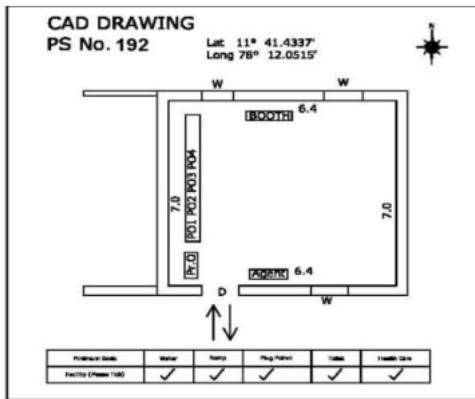

Google Map View

Polling Station Building Front View

Polling Station Front View

Cad View

Key MAP View

1 பெயர் : தமிழரசி - கணவர் பெயர்: அன்பழகன் - வீட்டு எண் : 1 வயது : 66 பாலினம் : பெண் Photo is available	JYB0966325	2 பெயர் : தங்கராஜ் - தந்தையின் பெயர்: ரங்கன் - வீட்டு எண் : 1 வயது : 64 பாலினம் : ஆண் Photo is available	ASP1063908	3 பெயர் : விஜயா - கணவர் பெயர்: தங்கராஜ் - வீட்டு எண் : 1 வயது : 59 பாலினம் : பெண் Photo is available	ASP1063916
4 பெயர் : சரோஜா - கணவர் பெயர்: செளந்தரராஜன் - வீட்டு எண் : 1 வயது : 56 பாலினம் : பெண் Photo is available	ASP1063965	5 பெயர் : ஜெய்சங்கர் - தந்தையின் பெயர்: தங்கராஜ் - வீட்டு எண் : 1 வயது : 41 பாலினம் : ஆண் Photo is available	ASP1063924	6 பெயர் : அரவிந்த் - தந்தையின் பெயர்: அன்பழகன் - வீட்டு எண் : 1 வயது : 36 பாலினம் : ஆண் Photo is available	ASP0065854
7 பெயர் : யுவராணி - கணவர் பெயர்: ஜெய்சங்கர் - வீட்டு எண் : 1 வயது : 34 பாலினம் : பெண் Photo is available	ASP1063932	8 பெயர் : மதன்மோகன் - தந்தையின் பெயர்: செளந்தரராஜன் - வீட்டு எண் : 1 வயது : 32 பாலினம் : ஆண் Photo is available	ASP1063957	9 பெயர் : அரவிந்த் குமார் - தந்தையின் பெயர்: கந்தசாமி - வீட்டு எண் : 1 வயது : 28 பாலினம் : ஆண் Photo is available	ASP1129535
10 பெயர் : அன்பழகன் - தந்தையின் பெயர்: முத்துசாமி - வீட்டு எண் : 1-1 வயது : 69 பாலினம் : ஆண் Photo is available	JYB0967372	11 பெயர் : பழனிசாமி - தந்தையின் பெயர்: வெள்ளையன் - வீட்டு எண் : 1-2 வயது : 68 பாலினம் : ஆண் Photo is available	JYB0966341	12 பெயர் : ஜெயலட்சுமி - கணவர் பெயர்: பழனிசாமி - வீட்டு எண் : 1-2 வயது : 63 பாலினம் : பெண் Photo is available	JYB0967679
13 பெயர் : சின்னன்னன் - தந்தையின் பெயர்: ஆறுமுகம் - வீட்டு எண் : 1-3 வயது : 77 பாலினம் : ஆண் Photo is available	JYB1135730	14 பெயர் : சின்னகண்ணு - கணவர் பெயர்: சின்னன்னன் - வீட்டு எண் : 1-3 வயது : 68 பாலினம் : பெண் Photo is available	JYB0965939	15 பெயர் : கணபதி - தந்தையின் பெயர்: சின்னன்னன் - வீட்டு எண் : 1-3 வயது : 51 பாலினம் : ஆண் Photo is available	JYB0967596
16 பெயர் : லோகமணி தந்தையின் பெயர்: சின்னன்னன் - வீட்டு எண் : 1-3 வயது : 49 பாலினம் : ஆண் Photo is available	ASP1810928	17 பெயர் : பாக்கியம் - கணவர் பெயர்: சுப்பிரமணியன் - வீட்டு எண் : 1-5 வயது : 71 பாலினம் : பெண் Photo is available	JYB0965996	18 பெயர் : மோகன்ராம் - தந்தையின் பெயர்: சுப்பிரமணியன் - வீட்டு எண் : 1-5 வயது : 47 பாலினம் : ஆண் Photo is available	JYB1135417
19 பெயர் : காளியம்மாள் - கணவர் பெயர்: புள்ளியப்பன் - வீட்டு எண் : 1-6 வயது : 77 பாலினம் : பெண் Photo is available	JYB1135706	20 பெயர் : பிரேமாவதி - கணவர் பெயர்: செல்வராஜ் - வீட்டு எண் : 1-7-6 வயது : 45 பாலினம் : பெண் Photo is available	ASP0582676	21 பெயர் : புனிதா - கணவர் பெயர்: தங்கவேல் - வீட்டு எண் : 1-8 வயது : 52 பாலினம் : பெண் Photo is available	JYB1614726
22 பெயர் : தங்கவேல் - தந்தையின் பெயர்: மாரியப்பன் - வீட்டு எண் : 1-8 வயது : 51 பாலினம் : ஆண் Photo is available	JYB0966093	23 பெயர் : லத்திகா தந்தையின் பெயர்: மணிகண்டன் வீட்டு எண் : 1-8/9 வயது : 19 பாலினம் : பெண் Photo is available	ASP2475812	24 பெயர் : வெங்கடாசலம் - தந்தையின் பெயர்: கந்தசாமி - வீட்டு எண் : 1-9 வயது : 78 பாலினம் : ஆண் Photo is available	JYB1616093
25 பெயர் : பாஸ்கர் - தந்தையின் பெயர்: வெங்கடாசலம் - வீட்டு எண் : 1-9 வயது : 53 பாலினம் : ஆண் Photo is available	JYB0967984	26 பெயர் : கிருஷ்ணமூர்த்தி - தந்தையின் பெயர்: வெங்கடாசலம் - வீட்டு எண் : 1-9-1 வயது : 58 பாலினம் : ஆண் Photo is available	JYB0967455	27 பெயர் : சாந்தி - கணவர் பெயர்: கிருஷ்ணமூர்த்தி - வீட்டு எண் : 1-9-1 வயது : 53 பாலினம் : பெண் Photo is available	JYB0967398
28 பெயர் : கலை வாணன் - தந்தையின் பெயர்: கணேஷ் - வீட்டு எண் : 1-9A வயது : 35 பாலினம் : ஆண் Photo is available	ASP0336446	29 பெயர் : பழனியம்மாள் - கணவர் பெயர்: மாணிக்கம் - வீட்டு எண் : 1-10 வயது : 70 பாலினம் : பெண் Photo is available	JYB1614361	30 பெயர் : பாப்பு - கணவர் பெயர்: சின்னுசாமி - வீட்டு எண் : 1-11 வயது : 83 பாலினம் : பெண் Photo is available	ASP1810936