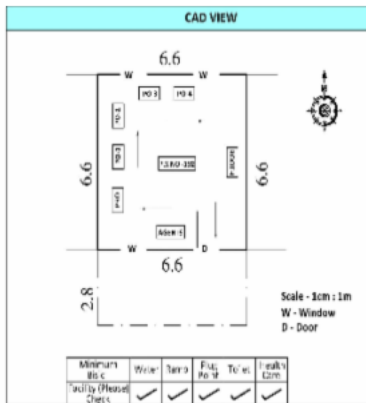

Google Map View

Polling Station Building Front View

Polling Station Front View

Cad View

Key MAP View

1 பெயர் : சசிதா தந்தையின் பெயர்: ரமேஷ் வீட்டு எண் : 1 வயது : 26 பாலினம் : பெண்	ASP1364157 Photo is available	2 பெயர் : கோகுல் கிருஷ்ணன் தந்தையின் பெயர்: பத்மநாபன் வீட்டு எண் : 1-எ/83 வயது : 44 பாலினம் : ஆண்	ASP1364165 Photo is available	3 பெயர் : காயத்ரி கணவர் பெயர்: கோகுலகிருஷ்ணன் வீட்டு எண் : 1-எ/83 வயது : 42 பாலினம் : பெண்	ASP1364173 Photo is available
4 பெயர் : நவந்தி - தந்தையின் பெயர்: முரளி - வீட்டு எண் : 3-33F வயது : 32 பாலினம் : ஆண்	ASP0471128 Photo is available	5 பெயர் : விஜயலட்சுமி - கணவர் பெயர்: விஜேந்திரன் - வீட்டு எண் : 5-1 வயது : 44 பாலினம் : பெண்	LVY2084754 Photo is available	6 பெயர் : சுந்தரவதனம் - தந்தையின் பெயர்: விஷ்ணுகாந்தம் - வீட்டு எண் : 6 வயது : 66 பாலினம் : ஆண்	LVY4328068 Photo is available
7 பெயர் : நாகராணி - கணவர் பெயர்: சுந்தரவதனம் - வீட்டு எண் : 6 வயது : 58 பாலினம் : பெண்	ASP1815208 Photo is available	8 பெயர் : லிக்கித் தந்தையின் பெயர்: சரவணா பாவ வீட்டு எண் : 6/183 வயது : 24 பாலினம் : ஆண்	ASP2076131 Photo is available	9 பெயர் : பிருந்தா - கணவர் பெயர்: சத்தியேந்திரன் - வீட்டு எண் : 7 வயது : 66 பாலினம் : பெண்	ASP1815216 Photo is available
10 பெயர் : சத்தியேந்திரன் - தந்தையின் பெயர்: நாச்சியப்பன் - வீட்டு எண் : 7 வயது : 61 பாலினம் : ஆண்	ASP1815224 Photo is available	11 பெயர் : ஹரிகணேஷ் - தந்தையின் பெயர்: சத்தியேந்திரன் - வீட்டு எண் : 7-2 வயது : 36 பாலினம் : ஆண்	ASP0148056 Photo is available	12 பெயர் : குமார் தந்தையின் பெயர்: மகாதேவன் வீட்டு எண் : 8/1-1ஏ வயது : 66 பாலினம் : ஆண்	ASP2142529 Photo is available
13 பெயர் : சமதி கணவர் பெயர்: குமார் வீட்டு எண் : 8/1-1ஏ வயது : 63 பாலினம் : பெண்	ASP2144228 Photo is available	14 பெயர் : பிரேம்குமார் - தந்தையின் பெயர்: ஜெகதீசன் - வீட்டு எண் : 8/7 கிழக்கு தோட்டம் சாலை வயது : 46 பாலினம் : ஆண்	MQF1211895 Photo is available	15 பெயர் : விசாலாட்சி தந்தையின் பெயர்: திருஞான சம்பந்தம் வீட்டு எண் : 11/44 வயது : 23 பாலினம் : ஆண்	ASP2143790 Photo is available
16 பெயர் : நித்தீஸ்வர் தந்தையின் பெயர்: சக்திவேல் வீட்டு எண் : 13/183ஏ வயது : 25 பாலினம் : ஆண்	ASP1385962 Photo is available	17 பெயர் : நந்திதா தந்தையின் பெயர்: சக்திவேல் வீட்டு எண் : 16/25 வயது : 25 பாலினம் : பெண்	ASP2102424 Photo is available	18 பெயர் : சுபாலக்ஷ்மி தந்தையின் பெயர்: ஷ்ரீராம் வீட்டு எண் : 18 வயது : 24 பாலினம் : பெண்	ASP2133791 Photo is available
19 பெயர் : ரிஷி ராஜ் தந்தையின் பெயர்: பிரபு வீட்டு எண் : 21 வயது : 26 பாலினம் : ஆண்	ASP2153401 Photo is available	20 பெயர் : சஹானா தந்தையின் பெயர்: ராமநாதன் வீட்டு எண் : 23/108 வயது : 25 பாலினம் : பெண்	ASP1385954 Photo is available	21 பெயர் : ஹரிணி பூர் தந்தையின் பெயர்: சுரேஷ் வீட்டு எண் : 24/185 வயது : 24 பாலினம் : பெண்	ASP2141091 Photo is available
22 பெயர் : பூந்தர் தங்கவேலு தந்தையின் பெயர்: கலைமணி பூந்தர் வீட்டு எண் : 24-A-2 Lotus apartment வயது : 60 பாலினம் : ஆண்	ASP2193357 Photo is available	23 பெயர் : லைடேஜா தந்தையின் பெயர்: ராஜசேகர் வீட்டு எண் : 24/எ-3 வயது : 26 பாலினம் : ஆண்	ASP1364033 Photo is available	24 பெயர் : வீரலக்ஷ்மி கணவர் பெயர்: மோகன் வீட்டு எண் : 25 வயது : 51 பாலினம் : பெண்	ASP1364181 Photo is available
25 பெயர் : ராஜராஜன் தந்தையின் பெயர்: மோகன் வீட்டு எண் : 25 வயது : 35 பாலினம் : ஆண்	ASP2048171 Photo is available	26 பெயர் : அரவிந்த் ராஜ் தந்தையின் பெயர்: மோகன் வீட்டு எண் : 25 வயது : 32 பாலினம் : ஆண்	ASP1364199 Photo is available	27 பெயர் : சதீஷ் குமார் தந்தையின் பெயர்: சுப்பிரமணி வீட்டு எண் : 29/185 வயது : 24 பாலினம் : ஆண்	ASP2048221 Photo is available
28 பெயர் : டோனி வேலன்டைன் தந்தையின் பெயர்: அந்தோணி ராஜ் வீட்டு எண் : 30ஏ, வயது : 26 பாலினம் : ஆண்	ASP1334267 Photo is available	29 பெயர் : துரைசாமி தந்தையின் பெயர்: மருதபிள்ளை வீட்டு எண் : 104 டீ வயது : 62 பாலினம் : ஆண்	ASP2153815 Photo is available	30 பெயர் : புஷ்பா காந்தி கணவர் பெயர்: துரைசாமி வீட்டு எண் : 104 டீ வயது : 58 பாலினம் : பெண்	ASP2151868 Photo is available