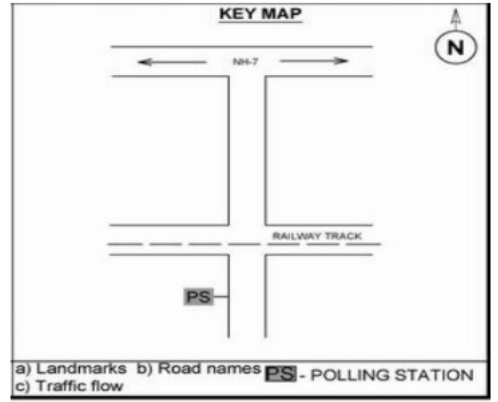

Google Map View

Polling Station Building Front View

Polling Station Front View

Cad View

Key MAP View

சட்டமன்றத் தொகுதியின் எண் மற்றும் பெயர் : 88-சேலம் (மேற்கு)
பிரிவு எண் மற்றும் பெயர் 1-செல்லப்பிள்ளை குட்டை (வ.கி) மற்றும் (ஊ), வார்டு 1, பகவம் பட்டி