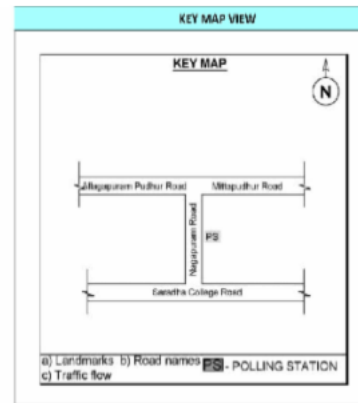

Cad View

Key MAP View