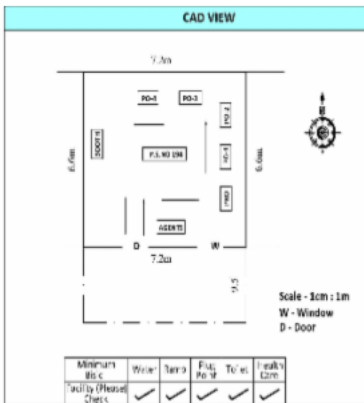

Google Map View

Polling Station Building Front View

Polling Station Front View

Cad View

Key MAP View

1 பெயர் : வேல்முருகன் - தந்தையின் பெயர்: தங்கவேல் - வீட்டு எண் : 1 வயது : 48 பாலினம் : ஆண் Photo is available ASP1814045	2 பெயர் : வனிதா - கணவர் பெயர்: ஏழுமலை - வீட்டு எண் : 1-1 வயது : 54 பாலினம் : பெண் Photo is available ASP1814052	3 பெயர் : சாந்திலிங்கம் - தந்தையின் பெயர்: கந்தசாமி - வீட்டு எண் : 1-2 வயது : 71 பாலினம் : ஆண் Photo is available ASP1814060
4 பெயர் : வசந்தா - கணவர் பெயர்: சாந்திலிங்கம் - வீட்டு எண் : 1-2 வயது : 61 பாலினம் : பெண் Photo is available ASP1814078	5 பெயர் : சுகதி - தந்தையின் பெயர்: சாந்திலிங்கம் - வீட்டு எண் : 1-2 வயது : 41 பாலினம் : பெண் Photo is available LVY2117117	6 பெயர் : சுகித்ரா - தந்தையின் பெயர்: சாந்திலிங்கம் - வீட்டு எண் : 1-2 வயது : 40 பாலினம் : பெண் Photo is available LVY2117125
7 பெயர் : சக்தி - தந்தையின் பெயர்: சாந்திலிங்கம் - வீட்டு எண் : 1-2 வயது : 39 பாலினம் : ஆண் Photo is available LVY2117133	8 பெயர் : ஜயனார் - தந்தையின் பெயர்: கந்தசாமி - வீட்டு எண் : 1-4 வயது : 66 பாலினம் : ஆண் Photo is available LVY1455294	9 பெயர் : செல்வி - கணவர் பெயர்: ஜயனார் - வீட்டு எண் : 1-4 வயது : 51 பாலினம் : பெண் Photo is available LVY4131892
10 பெயர் : ஷாலினி தந்தையின் பெயர்: நாகமணி வீட்டு எண் : 1/165 வயது : 30 பாலினம் : பெண் Photo is available ASP2048791	11 பெயர் : இந்திராநேரு - கணவர் பெயர்: அசோக்குமார் - வீட்டு எண் : 2 வயது : 53 பாலினம் : பெண் Photo is available LVY2122752	12 பெயர் : யஷ்வந்தன் ஏ தந்தையின் பெயர்: அசோக்குமார் ஏ வீட்டு எண் : 2/1 வயது : 23 பாலினம் : ஆண் Photo is available ASP2495406
13 பெயர் : முருகேசன் - தந்தையின் பெயர்: நடேசன் - வீட்டு எண் : 4 வயது : 48 பாலினம் : பெண் Photo is available LVY2124493	14 பெயர் : வனிதா - தந்தையின் பெயர்: நடேசன் - வீட்டு எண் : 4 வயது : 45 பாலினம் : பெண் Photo is available BDW1410711	15 பெயர் : முருகதாஸ் - தந்தையின் பெயர்: வெங்கடாஜலம் - வீட்டு எண் : 4-1 வயது : 59 பாலினம் : ஆண் Photo is available LVY2115715
16 பெயர் : லதா - கணவர் பெயர்: முருகதாஸ் - வீட்டு எண் : 4-1 வயது : 51 பாலினம் : பெண் Photo is available LVY2114486	17 பெயர் : சந்திரா - கணவர் பெயர்: நடேசன் - வீட்டு எண் : 4-164B வயது : 76 பாலினம் : பெண் Photo is available ASP1814094	# 18 பெயர் : கெஜலட்சுமி - கணவர் பெயர்: முருகேசன் - வீட்டு எண் : 4-164B வயது : 43 பாலினம் : பெண் Photo is available ASP0339648
19 பெயர் : பிரியாங்கா ஜெத்தன் ராஜ் கணவர் பெயர்: கேத்தன் கோடியா வீட்டு எண் : 4/218 வயது : 32 பாலினம் : பெண் Photo is available ASP2152502	20 பெயர் : தனம் - கணவர் பெயர்: மனுசாமி - வீட்டு எண் : 5 வயது : 59 பாலினம் : பெண் Photo is available LVY2124469	21 பெயர் : ராமராஜ் - தந்தையின் பெயர்: மனுசாமி - வீட்டு எண் : 5 வயது : 41 பாலினம் : ஆண் Photo is available LVY2124451
22 பெயர் : லெட்சுமணன் தந்தையின் பெயர்: சுப்ரமணியன் வீட்டு எண் : 05 வயது : 30 பாலினம் : ஆண் Photo is available ASP2151835	23 பெயர் : விசாலாட்சி தந்தையின் பெயர்: சுப்பிரமணியன் வீட்டு எண் : 5 வயது : 26 பாலினம் : பெண் Photo is available ASP2154482	24 பெயர் : ஸ்ரேயஸ் தந்தையின் பெயர்: ராஜா வீட்டு எண் : 5 வயது : 25 பாலினம் : ஆண் Photo is available ASP2155877
25 பெயர் : ராஜேந்திரன் - தந்தையின் பெயர்: சின்னப்பன் - வீட்டு எண் : 5-1 வயது : 66 பாலினம் : ஆண் Photo is available LVY2116846	26 பெயர் : பாலகிருஷ்ணன் - தந்தையின் பெயர்: ராஜேந்திரன் - வீட்டு எண் : 5-1 வயது : 42 பாலினம் : ஆண் Photo is available LVY2116838	27 பெயர் : சித்ரா - கணவர் பெயர்: அண்ணாமலை - வீட்டு எண் : 6 வயது : 56 பாலினம் : பெண் Photo is available LVY2107316
28 பெயர் : துர்கா லட்சுமி தந்தையின் பெயர்: முருகதாஸ் வீட்டு எண் : 6/2 வயது : 30 பாலினம் : பெண் Photo is available ASP1386085	29 பெயர் : கவிதா - கணவர் பெயர்: சக்திவேல் - வீட்டு எண் : 7 வயது : 50 பாலினம் : பெண் Photo is available ASP1814110	30 பெயர் : மரகதம் கணவர் பெயர்: நவநீதகிருஷ்ணன் - வீட்டு எண் : 7-1 வயது : 80 பாலினம் : பெண் Photo is available LVY1453364