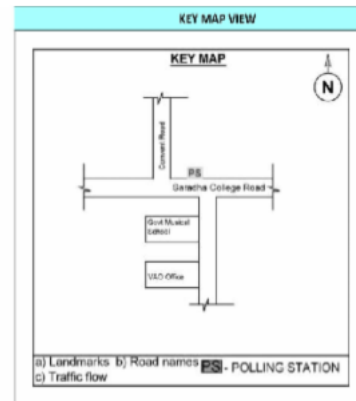

Google Map View

Polling Station Building Front View

Polling Station Front View

Cad View

Key MAP View

1 பெயர் : பிரவீன் தந்தையின் பெயர்: கார்த்திகேயன் வீட்டு எண் : 1/5 வயது : 19 பாலினம் : ஆண் Photo is available	ASP2515849	2 பெயர் : இம்ரானா பேகம் - கணவர் பெயர்: ஜமால் அப்துல் நாசார் வீட்டு எண் : 1-13C வயது : 50 பாலினம் : பெண் Photo is available	ASP0766196	3 பெயர் : மன்கூர் அலி இதரர் பெயர்: ஹாஜரா பாத்திமா வீட்டு எண் : 1/13 எ் வயது : 48 பாலினம் : ஆண் Photo is available	ASP2104115
4 பெயர் : கார்த்திகேயன் - தந்தையின் பெயர்: வெங்கடாஜலம் - வீட்டு எண் : 1-15 வயது : 51 பாலினம் : ஆண் Photo is available	ASP0581710	5 பெயர் : சூனில் கா தந்தையின் பெயர்: கார்த்திகேயன் வெ வீட்டு எண் : 1/15 வயது : 21 பாலினம் : ஆண் Photo is available	ASP2410363	6 பெயர் : பிரசாந்த் - தந்தையின் பெயர்: ரவிச்சந்திரன் - வீட்டு எண் : 1-20 வயது : 33 பாலினம் : ஆண் Photo is available	ASP0727495
7 பெயர் : விசாலாட்சி பூ கணவர் பெயர்: பூபதி வீட்டு எண் : 1/20. வயது : 31 பாலினம் : பெண் Photo is available	ASP1451723	8 பெயர் : சரசு இதரர் பெயர்: ஹேமா வீட்டு எண் : 1/23பி வயது : 75 பாலினம் : பெண் Photo is available	ASP2369155	9 பெயர் : ரஞ்சித் தந்தையின் பெயர்: செந்தில்குமார் வீட்டு எண் : 1/27 வயது : 25 பாலினம் : ஆண் Photo is available	ASP2048916
10 பெயர் : தனுஷ் செந்தில் குமார் இதரர் பெயர்: தனலக்ஷ்மி சித்தையன் வீட்டு எண் : Tamil Nadu வயது : 22 பாலினம் : ஆண் Photo is available	ASP2285054	11 பெயர் : ஹைருல் பிரதோஷ் - கணவர் பெயர்: நூருல்லாஹ் - வீட்டு எண் : 1-133 வயது : 44 பாலினம் : பெண் Photo is available	ASP0927731	12 பெயர் : பூபதி - தாயின் பெயர்: செல்லம்மாள் - வீட்டு எண் : 1-273 வயது : 37 பாலினம் : ஆண் Photo is available	ASP0340448
13 பெயர் : கார்த்திக் பாலாஜி தந்தையின் பெயர்: ராமமோகன் வீட்டு எண் : 2/14, வயது : 34 பாலினம் : ஆண் Photo is available	ASP2048973	14 பெயர் : ராஜ்மாள் - கணவர் பெயர்: வெங்கடாச்சலம் - வீட்டு எண் : 2-15 வயது : 76 பாலினம் : பெண் Photo is available	LVY2486652	15 பெயர் : சாந்தி - கணவர் பெயர்: வெற்றிவேல் - வீட்டு எண் : 2-15 வயது : 51 பாலினம் : பெண் Photo is available	LVY1248996
16 பெயர் : சரஸ்வதி - கணவர் பெயர்: கார்த்திகேயன் - வீட்டு எண் : 2-15 வயது : 42 பாலினம் : பெண் Photo is available	LVY2491777	17 பெயர் : ரமதுப்பிரியா தந்தையின் பெயர்: ரவிச்சந்திரன் - வீட்டு எண் : 2/97 ஏ வயது : 31 பாலினம் : பெண் Photo is available	ASP0727503	18 பெயர் : கிரண் ராஜ் தந்தையின் பெயர்: அன்பு ராஜ் வீட்டு எண் : 3 வயது : 24 பாலினம் : ஆண் Photo is available	ASP2239606
19 பெயர் : சிவகாமி - கணவர் பெயர்: குமார் - வீட்டு எண் : 3-1 வயது : 49 பாலினம் : பெண் Photo is available	LVY2487015	20 பெயர் : அசோக் தந்தையின் பெயர்: குமார் வீட்டு எண் : 3-1 வயது : 28 பாலினம் : ஆண் Photo is available	ASP2143725	21 பெயர் : சிந்து கணவர் பெயர்: பிரசாத் வீட்டு எண் : 3-1 வயது : 28 பாலினம் : பெண் Photo is available	ASP2185692
22 பெயர் : சந்திரன் தந்தையின் பெயர்: குமார் வீட்டு எண் : 3-1 வயது : 25 பாலினம் : ஆண் Photo is available	ASP1385988	23 பெயர் : கலையரசன் தந்தையின் பெயர்: குமார் வீட்டு எண் : 3-1 வயது : 24 பாலினம் : ஆண் Photo is available	ASP2141349	24 பெயர் : கலைச்செல்வி - கணவர் பெயர்: ஏழுமலை - வீட்டு எண் : 3-16 வயது : 57 பாலினம் : பெண் Photo is available	ASP0581744
25 பெயர் : சதிஷ் - தந்தையின் பெயர்: ஏழுமலை - வீட்டு எண் : 3-16 வயது : 35 பாலினம் : ஆண் Photo is available	ASP0581728	26 பெயர் : நித்திஷ் - தந்தையின் பெயர்: ஏழுமலை - வீட்டு எண் : 3-16 வயது : 33 பாலினம் : ஆண் Photo is available	ASP0927723	27 பெயர் : மகாலிங்கம் - தந்தையின் பெயர்: கந்தசாமி - வீட்டு எண் : 4 வயது : 78 பாலினம் : ஆண் Photo is available	ASP1819309
28 பெயர் : சரோஜா - கணவர் பெயர்: மகாலிங்கம் - வீட்டு எண் : 4 வயது : 68 பாலினம் : பெண் Photo is available	ASP1819317	29 பெயர் : திலகவதி - தந்தையின் பெயர்: மகாலிங்கம் - வீட்டு எண் : 4 வயது : 47 பாலினம் : பெண் Photo is available	LVY2484897	30 பெயர் : வெங்கடேஷ் - தந்தையின் பெயர்: மகாலிங்கம் - வீட்டு எண் : 4-17 வயது : 43 பாலினம் : ஆண் Photo is available	LVY2484434