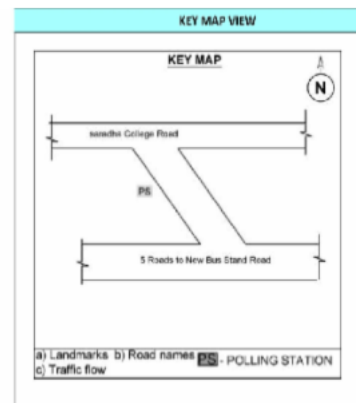

Google Map View

Polling Station Building Front View

Polling Station Front View

Cad View

Key MAP View

1 பெயர் : சின்னக்கண்ணு - தந்தையின் பெயர்: ஆறுமுகம் - வீட்டு எண் : 1-1-30 வயது : 71 பாலினம் : ஆண்	LVY2485696 Photo is available	2 பெயர் : அஞ்சலி - தந்தையின் பெயர்: சின்னக்கண்ணு - வீட்டு எண் : 1-1-30 வயது : 63 பாலினம் : பெண்	LVY2487361 Photo is available	3 பெயர் : சிவதாசன் சு தந்தையின் பெயர்: சுகுமாறன் வீட்டு எண் : 1/106 வயது : 36 பாலினம் : ஆண்	ASP2412245 Photo is available
4 பெயர் : ரேணுகா - தாயின் பெயர்: ஜெயந்தி - வீட்டு எண் : 2 வயது : 31 பாலினம் : பெண்	ASP0847665 Photo is available	5 பெயர் : சின்னச்சாமி - தந்தையின் பெயர்: ராஜ் - வீட்டு எண் : 2-2-32 வயது : 64 பாலினம் : ஆண்	ASP1825496 Photo is available	6 பெயர் : ராணி - கணவர் பெயர்: சின்னச்சாமி - வீட்டு எண் : 2-2-32 வயது : 59 பாலினம் : பெண்	ASP1825504 Photo is available
7 பெயர் : ராதாகிருஷ்ணன் - தந்தையின் பெயர்: சின்னச்சாமி - வீட்டு எண் : 2-2-32 வயது : 40 பாலினம் : ஆண்	LVY2484673 Photo is available	8 பெயர் : ராஜ்மாள் - கணவர் பெயர்: ராஜ் - வீட்டு எண் : 2-2-34 வயது : 66 பாலினம் : பெண்	ASP1825512 Photo is available	9 பெயர் : மாத்மாள் - கணவர் பெயர்: ராஜ் - வீட்டு எண் : 2-2-34 வயது : 63 பாலினம் : பெண்	ASP1825520 Photo is available
10 பெயர் : வெங்கடேஷன் - தந்தையின் பெயர்: ராஜ் - வீட்டு எண் : 2-2-34 வயது : 47 பாலினம் : ஆண்	ASP1825538 Photo is available	11 பெயர் : சேட்டு - தந்தையின் பெயர்: துரைசாமி வீட்டு எண் : 2-2-34-8 வயது : 56 பாலினம் : ஆண்	ASP1825546 Photo is available	12 பெயர் : ராஜேஸ்வரி - தந்தையின் பெயர்: சேட்டு - வீட்டு எண் : 2-2-34-8 வயது : 45 பாலினம் : பெண்	LVY2491181 Photo is available
13 பெயர் : ராஜ் - தந்தையின் பெயர்: ராமசாமி - வீட்டு எண் : 2-2A-34-8 வயது : 66 பாலினம் : ஆண்	LVY4165940 Photo is available	14 பெயர் : ராஜாமணி - கணவர் பெயர்: ராஜ் - வீட்டு எண் : 2-2A-34-8 வயது : 56 பாலினம் : பெண்	LVY2485951 Photo is available	15 பெயர் : கல்பனா - கணவர் பெயர்: ராஜ் - வீட்டு எண் : 2-2A-34-8 வயது : 39 பாலினம் : பெண்	LVY2489342 Photo is available
16 பெயர் : ஜோதி - கணவர் பெயர்: சுப்ரமணி - வீட்டு எண் : 2-2A-34-8A வயது : 56 பாலினம் : பெண்	ASP1825579 Photo is available	17 பெயர் : முருகன் - தந்தையின் பெயர்: தாண்டவன் - வீட்டு எண் : 2-2A-34-8A வயது : 52 பாலினம் : ஆண்	ASP1825587 Photo is available	18 பெயர் : ரத்தினம்மாள் - கணவர் பெயர்: முருகன் - வீட்டு எண் : 2-2A-34-8A வயது : 48 பாலினம் : பெண்	LVY2485639 Photo is available
19 பெயர் : மாணிக்கம் - தந்தையின் பெயர்: குப்புசாமி - வீட்டு எண் : 2-32 வயது : 51 பாலினம் : ஆண்	LVY1250307 Photo is available	20 பெயர் : ராதா - கணவர் பெயர்: மாணிக்கம் - வீட்டு எண் : 2-32 வயது : 46 பாலினம் : பெண்	LVY1251677 Photo is available	21 பெயர் : நாராயணசானமி - தந்தையின் பெயர்: மாரியப்பன் - வீட்டு எண் : 2-94 வயது : 38 பாலினம் : ஆண்	ASP0342857 Photo is available
22 பெயர் : கோகிலா தந்தையின் பெயர்: நாராயணன் வீட்டு எண் : 2/94-பீ வயது : 30 பாலினம் : பெண்	ASP2104875 Photo is available	23 பெயர் : ரங்கநாதன் - தந்தையின் பெயர்: குருவாக்கவுண்டர் வீட்டு எண் : 2-378 வயது : 59 பாலினம் : ஆண்	ASP1009364 Photo is available	24 பெயர் : மாதையன் - தந்தையின் பெயர்: கந்தசாமி - வீட்டு எண் : 3 வயது : 54 பாலினம் : ஆண்	LVY1250315 Photo is available
25 பெயர் : லட்சுமி - கணவர் பெயர்: மாதையன் - வீட்டு எண் : 3 வயது : 48 பாலினம் : பெண்	ASP1825603 Photo is available	26 பெயர் : செல்வராஜ் - தந்தையின் பெயர்: மந்திபோயன் - வீட்டு எண் : 3-1-33 வயது : 55 பாலினம் : ஆண்	ASP1825629 Photo is available	27 பெயர் : லட்சுமி - கணவர் பெயர்: செல்வராஜ் - வீட்டு எண் : 3-1-33 வயது : 47 பாலினம் : பெண்	LVY1251248 Photo is available
28 பெயர் : கோவிந்தராஜ் - தந்தையின் பெயர்: ராஜ் - வீட்டு எண் : 3-2-33 வயது : 50 பாலினம் : ஆண்	ASP1825645 Photo is available	29 பெயர் : ஈஸ்வரி - தந்தையின் பெயர்: கோவிந்தராஜ் வீட்டு எண் : 3-2-33 வயது : 44 பாலினம் : பெண்	LVY1251198 Photo is available	30 பெயர் : ஜோதிகா தந்தையின் பெயர்: கோவிந்தராஜ் வீட்டு எண் : 3/2/33 வயது : 19 பாலினம் : பெண்	ASP2506483 Photo is available