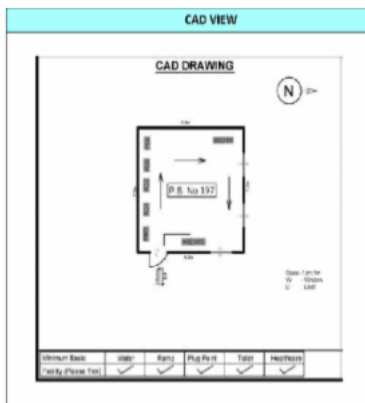

Google Map View

Polling Station Building Front View

Polling Station Front View

Cad View

Key MAP View

1 பெயர் : சின்னக்கண்ணு - தந்தையின் பெயர்: ஆறுமுகம் - வீட்டு எண் : 1-1-30 வயது : 71 பாலினம் : ஆண்	LVY2485696 Photo is available	2 பெயர் : அஞ்சலி - தந்தையின் பெயர்: சின்னக்கண்ணு - வீட்டு எண் : 1-1-30 வயது : 63 பாலினம் : பெண்	LVY2487361 Photo is available	3 பெயர் : சிவதாசன் சு தந்தையின் பெயர்: சுகுமாறன் வீட்டு எண் : 1/106 வயது : 36 பாலினம் : ஆண்	ASP2412245 Photo is available
4 பெயர் : ரேணுகா - தாயின் பெயர்: ஜெயந்தி - வீட்டு எண் : 2 வயது : 31 பாலினம் : பெண்	ASP0847665 Photo is available	5 பெயர் : சின்னச்சாமி - தந்தையின் பெயர்: ராஜ் - வீட்டு எண் : 2-2-32 வயது : 64 பாலினம் : ஆண்	ASP1825496 Photo is available	6 பெயர் : ராணி - கணவர் பெயர்: சின்னச்சாமி - வீட்டு எண் : 2-2-32 வயது : 59 பாலினம் : பெண்	ASP1825504 Photo is available
7 பெயர் : ராதாகிருஷ்ணன் - தந்தையின் பெயர்: சின்னச்சாமி - வீட்டு எண் : 2-2-32 வயது : 40 பாலினம் : ஆண்	LVY2484673 Photo is available	8 பெயர் : ராஜ்மாள் - கணவர் பெயர்: ராஜ் - வீட்டு எண் : 2-2-34 வயது : 66 பாலினம் : பெண்	ASP1825512 Photo is available	9 பெயர் : மாத்மாள் - கணவர் பெயர்: ராஜ் - வீட்டு எண் : 2-2-34 வயது : 63 பாலினம் : பெண்	ASP1825520 Photo is available
10 பெயர் : வெங்கடேஷன் - தந்தையின் பெயர்: ராஜ் - வீட்டு எண் : 2-2-34 வயது : 47 பாலினம் : ஆண்	ASP1825538 Photo is available	11 பெயர் : சேட்டு - தந்தையின் பெயர்: துரைசாமி வீட்டு எண் : 2-2-34-8 வயது : 56 பாலினம் : ஆண்	ASP1825546 Photo is available	12 பெயர் : ராஜேஸ்வரி - தந்தையின் பெயர்: சேட்டு - வீட்டு எண் : 2-2-34-8 வயது : 45 பாலினம் : பெண்	LVY2491181 Photo is available
13 பெயர் : ராஜ் - தந்தையின் பெயர்: ராமசாமி - வீட்டு எண் : 2-2A-34-8 வயது : 66 பாலினம் : ஆண்	LVY4165940 Photo is available	14 பெயர் : ராஜாமணி - கணவர் பெயர்: ராஜ் - வீட்டு எண் : 2-2A-34-8 வயது : 56 பாலினம் : பெண்	LVY2485951 Photo is available	15 பெயர் : கல்பனா - கணவர் பெயர்: ராஜ் - வீட்டு எண் : 2-2A-34-8 வயது : 39 பாலினம் : பெண்	LVY2489342 Photo is available
16 பெயர் : ஜோதி - கணவர் பெயர்: சுப்ரமணி - வீட்டு எண் : 2-2A-34-8A வயது : 56 பாலினம் : பெண்	ASP1825579 Photo is available	17 பெயர் : முருகன் - தந்தையின் பெயர்: தாண்டவன் - வீட்டு எண் : 2-2A-34-8A வயது : 52 பாலினம் : ஆண்	ASP1825587 Photo is available	18 பெயர் : ரத்தினம்மாள் - கணவர் பெயர்: முருகன் - வீட்டு எண் : 2-2A-34-8A வயது : 48 பாலினம் : பெண்	LVY2485639 Photo is available
19 பெயர் : மாணிக்கம் - தந்தையின் பெயர்: குப்புசாமி - வீட்டு எண் : 2-32 வயது : 51 பாலினம் : ஆண்	LVY1250307 Photo is available	20 பெயர் : ராதா - கணவர் பெயர்: மாணிக்கம் - வீட்டு எண் : 2-32 வயது : 46 பாலினம் : பெண்	LVY1251677 Photo is available	21 பெயர் : நாராயணசானமி - தந்தையின் பெயர்: மாரியப்பன் - வீட்டு எண் : 2-94 வயது : 38 பாலினம் : ஆண்	ASP0342857 Photo is available
22 பெயர் : கோகிலா தந்தையின் பெயர்: நாராயணன் வீட்டு எண் : 2/94-பீ வயது : 30 பாலினம் : பெண்	ASP2104875 Photo is available	23 பெயர் : ரங்கநாதன் - தந்தையின் பெயர்: குருவாக்கவுண்டர் வீட்டு எண் : 2-378 வயது : 59 பாலினம் : ஆண்	ASP1009364 Photo is available	24 பெயர் : மாதையன் - தந்தையின் பெயர்: கந்தசாமி - வீட்டு எண் : 3 வயது : 54 பாலினம் : ஆண்	LVY1250315 Photo is available
25 பெயர் : லட்சுமி - கணவர் பெயர்: மாதையன் - வீட்டு எண் : 3 வயது : 48 பாலினம் : பெண்	ASP1825603 Photo is available	26 பெயர் : செல்வராஜ் - தந்தையின் பெயர்: மந்திபோயன் - வீட்டு எண் : 3-1-33 வயது : 55 பாலினம் : ஆண்	ASP1825629 Photo is available	27 பெயர் : லட்சுமி - கணவர் பெயர்: செல்வராஜ் - வீட்டு எண் : 3-1-33 வயது : 47 பாலினம் : பெண்	LVY1251248 Photo is available
28 பெயர் : கோவிந்தராஜ் - தந்தையின் பெயர்: ராஜ் - வீட்டு எண் : 3-2-33 வயது : 50 பாலினம் : ஆண்	ASP1825645 Photo is available	29 பெயர் : ஈஸ்வரி - தந்தையின் பெயர்: கோவிந்தராஜ் வீட்டு எண் : 3-2-33 வயது : 44 பாலினம் : பெண்	LVY1251198 Photo is available	30 பெயர் : ஜோதிகா தந்தையின் பெயர்: கோவிந்தராஜ் வீட்டு எண் : 3/2/33 வயது : 19 பாலினம் : பெண்	ASP2506483 Photo is available