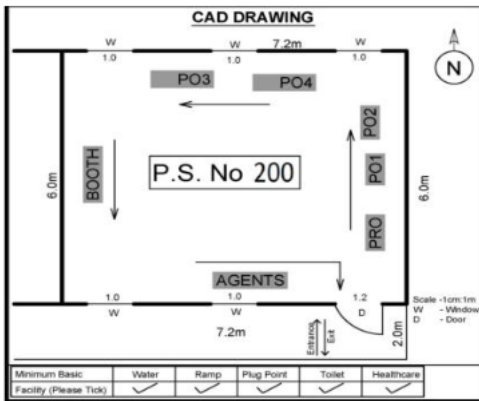

Nazri Naksha

Google Map View

Polling Station Building Front View

Polling Station Front View

Cad View

Key MAP View

1 பெயர் : சஞ்சய் ஜி தந்தையின் பெயர்: கோவிந்தராஜ் ஸி வீட்டு எண் : 1/240பி வயது : 23 பாலினம் : ஆண்	ASP2428381 Photo is available	2 பெயர் : ஜெயராமன் - தந்தையின் பெயர்: காசியண்ணன் - வீட்டு எண் : 1-404 வயது : 56 பாலினம் : ஆண்	ASP1010354 Photo is available	3 பெயர் : அருண் தந்தையின் பெயர்: கோவிந்தசாமி வீட்டு எண் : 1/429 வயது : 52 பாலினம் : ஆண்	ASP2144012 Photo is available
# 4 பெயர் : பத்மபிரியா கு தந்தையின் பெயர்: குப்புசாமி வீட்டு எண் : 1/429 வயது : 49 பாலினம் : பெண்	ASP2143899 Photo is available	5 பெயர் : கௌரிமனோகரி - தந்தையின் பெயர்: சண்முகம் - வீட்டு எண் : 1-439 வயது : 32 பாலினம் : பெண்	ASP0668582 Photo is available	6 பெயர் : சாந்தா பரமசிவம் இதரர் பெயர்: வசந்தி வீட்டு எண் : 1/429, 1-வது தளம் வயது : 67 பாலினம் : பெண்	XUL4522769 Photo is available
7 பெயர் : அனந்த ராமகிருஷ்ணன் தந்தையின் பெயர்: அனந்த நாராயணன் வீட்டு எண் : 1சி பூநீ லட்சுமி நிவாஸ் வயது : 48 பாலினம் : ஆண்	ASP1459775 Photo is available	8 பெயர் : பாலசந்திரன் தந்தையின் பெயர்: அனந்தநாராயணன் வீட்டு எண் : 1 சி, பூநீ லக்ஷ்மி நிவாஸ் வயது : 43 பாலினம் : ஆண்	ASP1459783 Photo is available	9 பெயர் : பிரியா கணவர் பெயர்: ராஜசேகர் வீட்டு எண் : முதல் மாடி வயது : 46 பாலினம் : பெண்	ASP2077691 Photo is available
# 10 பெயர் : தரண்யா சு தந்தையின் பெயர்: சுகுமார் வீட்டு எண் : 3/54டி வயது : 30 பாலினம் : பெண்	ASP1010198 Photo is available	11 பெயர் : எப்ன் டைட்டஸ் எ தந்தையின் பெயர்: எப்ராயீம் ஜெ வீட்டு எண் : 3/225 வயது : 28 பாலினம் : ஆண்	ASP2196020 Photo is available	12 பெயர் : தங்கவேல் - தந்தையின் பெயர்: பழனிசாமி - வீட்டு எண் : 3பீ வயது : 60 பாலினம் : ஆண்	ASP0306670 Photo is available
13 பெயர் : ராஜேந்திரன் - தந்தையின் பெயர்: வேலப்பன் - வீட்டு எண் : 4-A வயது : 66 பாலினம் : ஆண்	ASP0070862 Photo is available	14 பெயர் : சரண் - தந்தையின் பெயர்: ராஜேந்திரன் - வீட்டு எண் : 4-A வயது : 36 பாலினம் : ஆண்	ASP0070870 Photo is available	15 பெயர் : இரத்தினவேலு - தந்தையின் பெயர்: பெருமாள் - வீட்டு எண் : 5 வயது : 71 பாலினம் : ஆண்	ASP1183433 Photo is available
16 பெயர் : ரபிக்கான் - தந்தையின் பெயர்: அலிஜான் - வீட்டு எண் : 5 வயது : 46 பாலினம் : ஆண்	ASP0212381 Photo is available	17 பெயர் : கோகிலா - தந்தையின் பெயர்: மாரிமுத்து - வீட்டு எண் : 5-16A வயது : 39 பாலினம் : பெண்	ASP0730176 Photo is available	18 பெயர் : டோம்னிக் பிரேம்குமார் தந்தையின் பெயர்: அந்தோணிசாமி ஜோசப் வீட்டு எண் : 5/121 ஏ வயது : 27 பாலினம் : ஆண்	ASP1368455 Photo is available
19 பெயர் : நவீன் பாலாஜி தந்தையின் பெயர்: வசுதேவன் வீட்டு எண் : 5/145 ஏ வயது : 27 பாலினம் : ஆண்	ASP2050987 Photo is available	20 பெயர் : வசந்த்குமார் நாகு தந்தையின் பெயர்: நாகு வீட்டு எண் : 5/146 ஸீ வயது : 30 பாலினம் : ஆண்	ASP2266815 Photo is available	21 பெயர் : பிரஷாந்த் சந்திரமௌலி நடராஜன் தந்தையின் பெயர்: நடராஜன் ஆர் வீட்டு எண் : 5/193-7 வயது : 27 பாலினம் : ஆண்	ASP1450683 Photo is available
22 பெயர் : செளமயா நடராஜன் தந்தையின் பெயர்: நடராஜன் ராஜகோபாலன் வீட்டு எண் : 5/193-7 வயது : 22 பாலினம் : பெண்	ASP2390557 Photo is available	23 பெயர் : கோபிநாத் - தந்தையின் பெயர்: ராமன் - வீட்டு எண் : 5-268-B வயது : 37 பாலினம் : ஆண்	ASP0730119 Photo is available	24 பெயர் : செந்தில் தந்தையின் பெயர்: ராஜி வீட்டு எண் : 5/281 வயது : 29 பாலினம் : ஆண்	ASP2182749 Photo is available
25 பெயர் : தினேஷ்வரி தந்தையின் பெயர்: வேல்முருகன் வீட்டு எண் : 5/284 வயது : 24 பாலினம் : பெண்	ASP2105898 Photo is available	26 பெயர் : வெங்கடேஷ் தந்தையின் பெயர்: சீனிவாசன் வீட்டு எண் : 5/285 வயது : 27 பாலினம் : ஆண்	ASP2105872 Photo is available	27 பெயர் : பார்த்திபன் - தந்தையின் பெயர்: மும்முடிஅரசன் - வீட்டு எண் : 5/320 வயது : 42 பாலினம் : ஆண்	LVY4094702 Photo is available
28 பெயர் : ராகுல் - தந்தையின் பெயர்: குணசேகரன் - வீட்டு எண் : 5-329B வயது : 32 பாலினம் : ஆண்	ASP0580217 Photo is available	29 பெயர் : குணசேகரன் - தந்தையின் பெயர்: கந்தசாமி - வீட்டு எண் : 5-329-B வயது : 60 பாலினம் : ஆண்	ASP1836360 Photo is available	30 பெயர் : உமாராணி - கணவர் பெயர்: குணசேகரன் - வீட்டு எண் : 5-329-B வயது : 53 பாலினம் : பெண்	ASP1836378 Photo is available