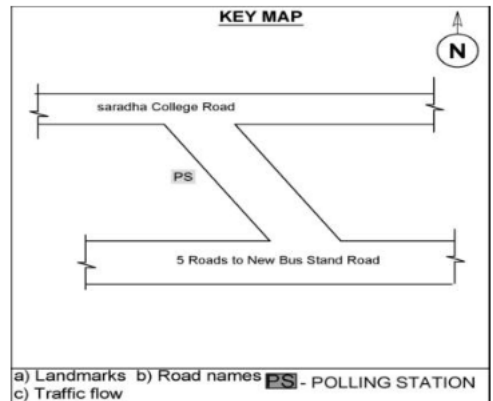

Cad View

Key MAP View