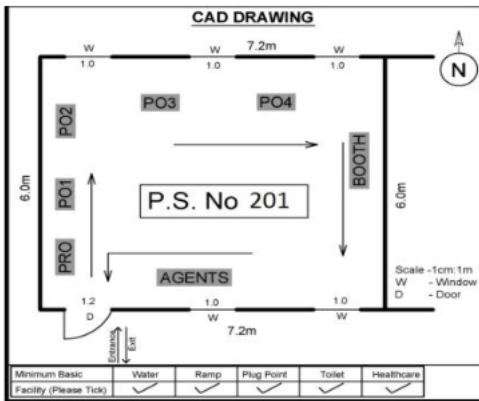

Google Map View

Polling Station Building Front View

Polling Station Front View

Cad View

Key MAP View

1 பெயர் : ராஜசேகர் - தந்தையின் பெயர்: மகாராஜன் - வீட்டு எண் : 1/139 வயது : 66 பாலினம் : ஆண்	LVY2510816 Photo is available	2 பெயர் : சின்னு - தந்தையின் பெயர்: வெங்கட்ராமன் - வீட்டு எண் : 2-10 கே பிளாக் வயது : 88 பாலினம் : ஆண்	WHJ1504778 Photo is available	3 பெயர் : லட்சுமி - கணவர் பெயர்: சின்னு - வீட்டு எண் : 2-10 கே பிளாக் வயது : 81 பாலினம் : பெண்	WHJ1504786 Photo is available
4 பெயர் : கதிர்சேன் ராம தந்தையின் பெயர்: ராமநாதன் - வீட்டு எண் : 2/45-2ஏஃப வயது : 53 பாலினம் : ஆண்	ASP1839356 Photo is available	5 பெயர் : மெய்யம்மை க கணவர் பெயர்: கதிர்சேன் - வீட்டு எண் : 2/45-2F வயது : 46 பாலினம் : பெண்	LVY2508216 Photo is available	6 பெயர் : அருள்திரவிய சாமி - தந்தையின் பெயர்: செபஸ்தியான் - வீட்டு எண் : 2-இ வயது : 68 பாலினம் : ஆண்	ASP0103556 Photo is available
7 பெயர் : கிளாரா - கணவர் பெயர்: அருள்திரவிய சாமி - வீட்டு எண் : 2-இ வயது : 63 பாலினம் : பெண்	ASP0103564 Photo is available	8 பெயர் : ரகுநாத் - தந்தையின் பெயர்: தரணிதரன் - வீட்டு எண் : 3-2 வயது : 29 பாலினம் : ஆண்	ASP1064963 Photo is available	9 பெயர் : தங்கம் - கணவர் பெயர்: செல்வம் - வீட்டு எண் : 3/1 , 3rd Ward வயது : 41 பாலினம் : பெண்	LVY2504850 Photo is available
10 பெயர் : சுந்தராஜன் - தந்தையின் பெயர்: வடிவேலு - வீட்டு எண் : 3M வயது : 67 பாலினம் : ஆண்	ASP1204494 Photo is available	11 பெயர் : தமிழ் செல்வன் தந்தையின் பெயர்: முரளிதரன் வீட்டு எண் : 5/26 வயது : 23 பாலினம் : ஆண்	ASP2169050 Photo is available	12 பெயர் : வாசுதேவன் - தந்தையின் பெயர்: மாணிக்கம் - வீட்டு எண் : 5/145ஏ வயது : 63 பாலினம் : ஆண்	LVY2510642 Photo is available
13 பெயர் : சாந்தி - கணவர் பெயர்: வாசுதேவன் - வீட்டு எண் : 5/145 ஏ வயது : 52 பாலினம் : பெண்	LVY2510659 Photo is available	14 பெயர் : சீனிவாசன் தந்தையின் பெயர்: தேவேந்திரன் வீட்டு எண் : 5/167 வயது : 24 பாலினம் : ஆண்	ASP2143816 Photo is available	15 பெயர் : மதுமலர் - தந்தையின் பெயர்: முருகேசன் - வீட்டு எண் : 5-249B வயது : 35 பாலினம் : பெண்	ASP0345702 Photo is available
16 பெயர் : இர்ஷாத் அஹமது - தந்தையின் பெயர்: சலீம் பாஷா - வீட்டு எண் : 5-263C வயது : 36 பாலினம் : ஆண்	ASP0345942 Photo is available	17 பெயர் : மாதையன் - தந்தையின் பெயர்: சித்தராமன் - வீட்டு எண் : 5-268 வயது : 54 பாலினம் : ஆண்	LVY1452770 Photo is available	18 பெயர் : அர்விந்த் - தந்தையின் பெயர்: மாதையன் - வீட்டு எண் : 5-268 வயது : 30 பாலினம் : ஆண்	ASP1010545 Photo is available
19 பெயர் : கிருபாகரன் தந்தையின் பெயர்: முரளிதரன் வீட்டு எண் : 5/268 வயது : 27 பாலினம் : ஆண்	ASP1316520 Photo is available	20 பெயர் : மு.ரவீந்தர் தந்தையின் பெயர்: க.முருகன் வீட்டு எண் : 5/268 வயது : 25 பாலினம் : ஆண்	ASP1385467 Photo is available	21 பெயர் : அனஸ் தந்தையின் பெயர்: அப்துல் சலாம் வீட்டு எண் : 5/274 வயது : 28 பாலினம் : ஆண்	ASP2297166 Photo is available
22 பெயர் : அன்சர் அ தந்தையின் பெயர்: அப்துல் சலாம் அ வீட்டு எண் : 5/274 வயது : 23 பாலினம் : ஆண்	ASP2289882 Photo is available	23 பெயர் : அயாஸ் தந்தையின் பெயர்: அப்துல் சலாம் வீட்டு எண் : 5/274 வயது : 21 பாலினம் : ஆண்	ASP2289973 Photo is available	24 பெயர் : இலக்கியா தந்தையின் பெயர்: தங்கராஜ் வீட்டு எண் : 5/419 வயது : 24 பாலினம் : பெண்	ASP2169092 Photo is available
25 பெயர் : சஞ்ஜனா தந்தையின் பெயர்: முருகன் வீட்டு எண் : 5/522 வயது : 24 பாலினம் : பெண்	ASP2009066 Photo is available	26 பெயர் : லக்ஷிதா க தாயின் பெயர்: மேனகா அ வீட்டு எண் : 6/100 வயது : 20 பாலினம் : பெண்	ASP2392686 Photo is available	S 27 பெயர் : ராசு மு தந்தையின் பெயர்: முனியசாமி வீட்டு எண் : 22/5 ஜங்ஷன் லீ பஜார் வயது : 35 பாலினம் : ஆண்	ASP2457273 Photo is available
28 பெயர் : மாலதி கணவர் பெயர்: ராஜா வீட்டு எண் : 22-9 ஏ4 வயது : 52 பாலினம் : பெண்	ASP1341320 Photo is available	29 பெயர் : செல்வகுமார் - தந்தையின் பெயர்: சீனிவாசன் - வீட்டு எண் : 22-17 வயது : 43 பாலினம் : ஆண்	ASP1183870 Photo is available	30 பெயர் : அல்கர் அலி தந்தையின் பெயர்: அப்துல் வாஜீத் வீட்டு எண் : 27/32 வயது : 44 பாலினம் : ஆண்	ASP2049922 Photo is available