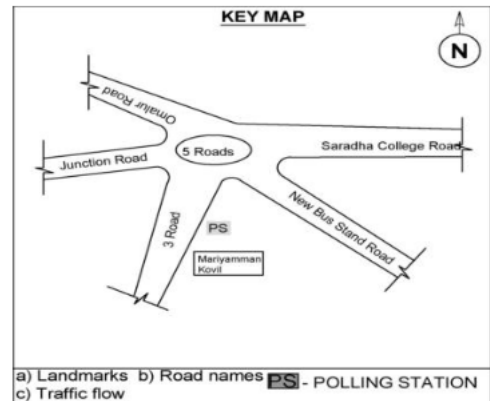

Cad View

Key MAP View