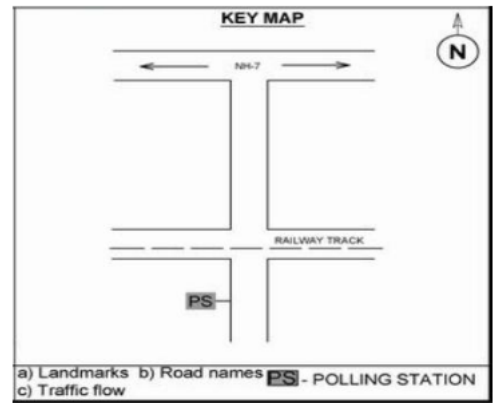

Google Map View

Polling Station Building Front View

Polling Station Front View

Cad View

Key MAP View

சட்டமன்றத் தொகுதியின் எண் மற்றும் பெயர் : 88-சேலம் (மேற்கு)
பிரிவு எண் மற்றும் பெயர் 1-செல்லப்பிள்ளை குட்டை (வ.கி) மற்றும் (ஊ), வார்டு 2, செல்லப்பிள்ளைகுட்டை