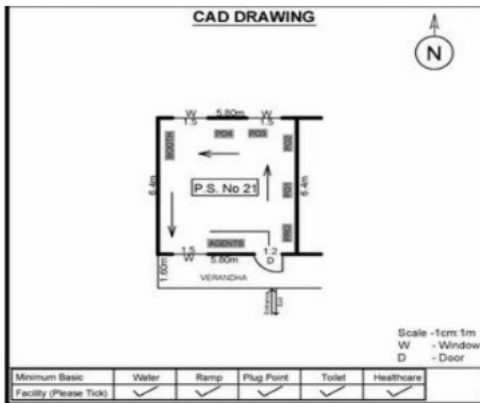

Google Map View

Polling Station Building Front View

Polling Station Front View

Cad View

Key MAP View

சட்டமன்றத் தொகுதியின் எண் மற்றும் பெயர் : 88-சேலம் (மேற்கு)
பிரிவு எண் மற்றும் பெயர் 1-செல்லப்பிள்ளை குட்டை (வ.கி) மற்றும் (ஊ), வார்டு 2, செல்லப்பிள்ளைகுட்டை