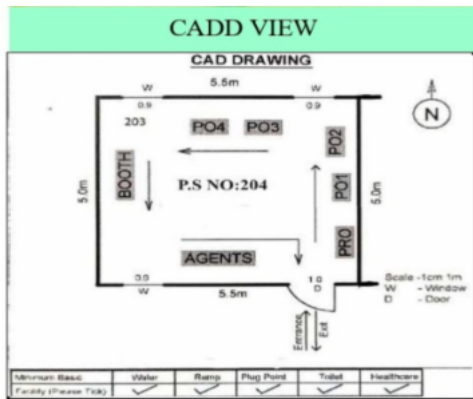

Google Map View

Polling Station Building Front View

Polling Station Front View

Cad View

Key MAP View

1	ASP2548972	பெயர் : கௌதம் குமார் தந்தையின் பெயர்: குமார் வீட்டு எண் : 1/166 வயது : 19 பாலினம் : ஆண்	Photo is available	2	ASP2237618	பெயர் : அரிஹரன் தந்தையின் பெயர்: சுந்தரம் வீட்டு எண் : 1/169 வயது : 23 பாலினம் : ஆண்	Photo is available	3	ASP0072942	பெயர் : பாலமுருகன் - தந்தையின் பெயர்: அய்யனார் - வீட்டு எண் : 1-336 வயது : 51 பாலினம் : ஆண்	Photo is available
4	ASP0072934	பெயர் : ராஜா - தந்தையின் பெயர்: அய்யனார் - வீட்டு எண் : 1-336 வயது : 47 பாலினம் : ஆண்	Photo is available	5	ASP0072918	பெயர் : மகேஸ்வரி - தந்தையின் பெயர்: பாலமுருகன் - வீட்டு எண் : 1-336 வயது : 40 பாலினம் : பெண்	Photo is available	6	ASP0072900	பெயர் : பூநீதர் - தந்தையின் பெயர்: ராமச்சந்திரன் - வீட்டு எண் : 2 வயது : 68 பாலினம் : ஆண்	Photo is available
7	ASP0188045	பெயர் : குமரேசன் - தந்தையின் பெயர்: வெங்கடேசன் - வீட்டு எண் : 2 வயது : 49 பாலினம் : ஆண்	Photo is available	8	ASP0188052	பெயர் : கனிமலர் - கணவர் பெயர்: குமரேசன் - வீட்டு எண் : 2 வயது : 43 பாலினம் : பெண்	Photo is available	9	ASP0850131	பெயர் : விஜய் - தந்தையின் பெயர்: சின்னாகவுண்டர் - வீட்டு எண் : 2 வயது : 34 பாலினம் : ஆண்	Photo is available
10	ASP0930958	பெயர் : பெருமாள் - தந்தையின் பெயர்: தங்கவேல் - வீட்டு எண் : 2-15-A வயது : 43 பாலினம் : ஆண்	Photo is available	11	ASP2321297	பெயர் : தினேஷ் தந்தையின் பெயர்: விஷ்வநாதன் வீட்டு எண் : 2/102ஏ வயது : 21 பாலினம் : ஆண்	Photo is available	12	ASP2449650	பெயர் : ஏழுமலை குமார் தந்தையின் பெயர்: குமார் வீட்டு எண் : 2/126 வயது : 22 பாலினம் : ஆண்	Photo is available
13	ASP0578351	பெயர் : கோபி - தந்தையின் பெயர்: அம்மாசி - வீட்டு எண் : 2-129 வயது : 33 பாலினம் : ஆண்	Photo is available	14	ASP1185123	பெயர் : விஜய் - தந்தையின் பெயர்: கிருஷ்ணன் - வீட்டு எண் : 2-140 வயது : 29 பாலினம் : ஆண்	Photo is available	15	ASP2323004	பெயர் : ஆகாஷ்தீபன் தந்தையின் பெயர்: சக்கரவர்த்தி வீட்டு எண் : 2/145 வயது : 21 பாலினம் : ஆண்	Photo is available
16	ASP2383271	பெயர் : மாணிக்கம் தந்தையின் பெயர்: வரதராஜ் வீட்டு எண் : 2/149 வயது : 29 பாலினம் : ஆண்	Photo is available	17	ASP2382828	பெயர் : ஜனனி கணவர் பெயர்: விக்னேஸ்வரன் வீட்டு எண் : 2/149 வயது : 24 பாலினம் : பெண்	Photo is available	18	ASP0930891	பெயர் : லட்சுமி - கணவர் பெயர்: தங்கவேல் - வீட்டு எண் : 2-151A வயது : 66 பாலினம் : பெண்	Photo is available
19	ASP0930883	பெயர் : ஜீவிதா - கணவர் பெயர்: பெருமாள் - வீட்டு எண் : 2-151A வயது : 35 பாலினம் : பெண்	Photo is available	20	ASP1291913	பெயர் : கோகுல் பூநீ - தந்தையின் பெயர்: கிருஷ்ணமூர்த்தி - வீட்டு எண் : 2-159 வயது : 27 பாலினம் : ஆண்	Photo is available	21	ASP2397438	பெயர் : பூநீ மோனன் தந்தையின் பெயர்: பிரபு வீட்டு எண் : 2/159 வயது : 20 பாலினம் : ஆண்	Photo is available
22	ASP2529287	பெயர் : பிரபு கோபால் தந்தையின் பெயர்: கோபால் வீட்டு எண் : 2/159 ஏ வயது : 52 பாலினம் : ஆண்	Photo is available	23	ASP2529279	பெயர் : மகாலட்சுமி பிரபு கணவர் பெயர்: பிரபு வீட்டு எண் : 2/159 ஏ வயது : 45 பாலினம் : பெண்	Photo is available	24	LVY2537603	பெயர் : வித்யாஜெயலக்ஷ்மி - கணவர் பெயர்: நாராயணன் - வீட்டு எண் : 2-160 வயது : 42 பாலினம் : பெண்	Photo is available
25	LVY4364618	பெயர் : ரஞ்சித்குமார் - தந்தையின் பெயர்: நடராஜன் - வீட்டு எண் : 2-160 வயது : 37 பாலினம் : ஆண்	Photo is available	26	ASP1219633	பெயர் : கோமதி - தந்தையின் பெயர்: தங்கவேல் - வீட்டு எண் : 2-160 வயது : 36 பாலினம் : பெண்	Photo is available	27	ASP0150938	பெயர் : விவேக் சிவசேது தந்தையின் பெயர்: நாராயணன் - வீட்டு எண் : 2-160 வயது : 36 பாலினம் : ஆண்	Photo is available
28	ASP0348029	பெயர் : வடிவேல் - தந்தையின் பெயர்: சேகர் - வீட்டு எண் : 2-160 வயது : 34 பாலினம் : ஆண்	Photo is available	29	ASP1219641	பெயர் : வைஜெயந்தி - கணவர் பெயர்: வடிவேல் - வீட்டு எண் : 2-160 வயது : 33 பாலினம் : பெண்	Photo is available	30	ASP1376565	பெயர் : தினேஷ் குமார் தந்தையின் பெயர்: வெங்கடாசலம் வீட்டு எண் : 2/160 வயது : 25 பாலினம் : ஆண்	Photo is available