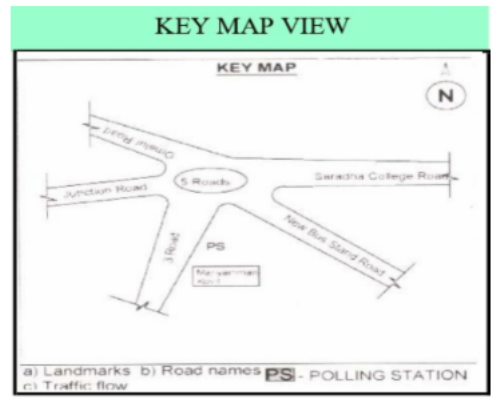

Google Map View

Polling Station Building Front View

Polling Station Front View

Cad View

Key MAP View

1	ASP2548972	பெயர் : கௌதம் குமார் தந்தையின் பெயர்: குமார் வீட்டு எண் : 1/166 வயது : 19 பாலினம் : ஆண்	Photo is available	2	ASP2237618	பெயர் : அரிஹரன் தந்தையின் பெயர்: சுந்தரம் வீட்டு எண் : 1/169 வயது : 23 பாலினம் : ஆண்	Photo is available	3	ASP0072942	பெயர் : பாலமுருகன் - தந்தையின் பெயர்: அய்யனார் - வீட்டு எண் : 1-336 வயது : 51 பாலினம் : ஆண்	Photo is available
4	ASP0072934	பெயர் : ராஜா - தந்தையின் பெயர்: அய்யனார் - வீட்டு எண் : 1-336 வயது : 47 பாலினம் : ஆண்	Photo is available	5	ASP0072918	பெயர் : மகேஸ்வரி - தந்தையின் பெயர்: பாலமுருகன் - வீட்டு எண் : 1-336 வயது : 40 பாலினம் : பெண்	Photo is available	6	ASP0072900	பெயர் : பூநீதர் - தந்தையின் பெயர்: ராமச்சந்திரன் - வீட்டு எண் : 2 வயது : 68 பாலினம் : ஆண்	Photo is available
7	ASP0188045	பெயர் : குமரேசன் - தந்தையின் பெயர்: வெங்கடேசன் - வீட்டு எண் : 2 வயது : 49 பாலினம் : ஆண்	Photo is available	8	ASP0188052	பெயர் : கனிமலர் - கணவர் பெயர்: குமரேசன் - வீட்டு எண் : 2 வயது : 43 பாலினம் : பெண்	Photo is available	9	ASP0850131	பெயர் : விஜய் - தந்தையின் பெயர்: சின்னாகவுண்டர் - வீட்டு எண் : 2 வயது : 34 பாலினம் : ஆண்	Photo is available
10	ASP0930958	பெயர் : பெருமாள் - தந்தையின் பெயர்: தங்கவேல் - வீட்டு எண் : 2-15-A வயது : 43 பாலினம் : ஆண்	Photo is available	11	ASP2321297	பெயர் : தினேஷ் தந்தையின் பெயர்: விஷ்வநாதன் வீட்டு எண் : 2/102ஏ வயது : 21 பாலினம் : ஆண்	Photo is available	12	ASP2449650	பெயர் : ஏழுமலை குமார் தந்தையின் பெயர்: குமார் வீட்டு எண் : 2/126 வயது : 22 பாலினம் : ஆண்	Photo is available
13	ASP0578351	பெயர் : கோபி - தந்தையின் பெயர்: அம்மாசி - வீட்டு எண் : 2-129 வயது : 33 பாலினம் : ஆண்	Photo is available	14	ASP1185123	பெயர் : விஜய் - தந்தையின் பெயர்: கிருஷ்ணன் - வீட்டு எண் : 2-140 வயது : 29 பாலினம் : ஆண்	Photo is available	15	ASP2323004	பெயர் : ஆகாஷ்தீபன் தந்தையின் பெயர்: சக்கரவர்த்தி வீட்டு எண் : 2/145 வயது : 21 பாலினம் : ஆண்	Photo is available
16	ASP2383271	பெயர் : மாணிக்கம் தந்தையின் பெயர்: வரதராஜ் வீட்டு எண் : 2/149 வயது : 29 பாலினம் : ஆண்	Photo is available	17	ASP2382828	பெயர் : ஜனனி கணவர் பெயர்: விக்னேஸ்வரன் வீட்டு எண் : 2/149 வயது : 24 பாலினம் : பெண்	Photo is available	18	ASP0930891	பெயர் : லட்சுமி - கணவர் பெயர்: தங்கவேல் - வீட்டு எண் : 2-151A வயது : 66 பாலினம் : பெண்	Photo is available
19	ASP0930883	பெயர் : ஜீவிதா - கணவர் பெயர்: பெருமாள் - வீட்டு எண் : 2-151A வயது : 35 பாலினம் : பெண்	Photo is available	20	ASP1291913	பெயர் : கோகுல் பூநீ - தந்தையின் பெயர்: கிருஷ்ணமூர்த்தி - வீட்டு எண் : 2-159 வயது : 27 பாலினம் : ஆண்	Photo is available	21	ASP2397438	பெயர் : பூநீ மோனன் தந்தையின் பெயர்: பிரபு வீட்டு எண் : 2/159 வயது : 20 பாலினம் : ஆண்	Photo is available
22	ASP2529287	பெயர் : பிரபு கோபால் தந்தையின் பெயர்: கோபால் வீட்டு எண் : 2/159 ஏ வயது : 52 பாலினம் : ஆண்	Photo is available	23	ASP2529279	பெயர் : மகாலட்சுமி பிரபு கணவர் பெயர்: பிரபு வீட்டு எண் : 2/159 ஏ வயது : 45 பாலினம் : பெண்	Photo is available	24	LVY2537603	பெயர் : வித்யாஜெயலக்ஷ்மி - கணவர் பெயர்: நாராயணன் - வீட்டு எண் : 2-160 வயது : 42 பாலினம் : பெண்	Photo is available
25	LVY4364618	பெயர் : ரஞ்சித்குமார் - தந்தையின் பெயர்: நடராஜன் - வீட்டு எண் : 2-160 வயது : 37 பாலினம் : ஆண்	Photo is available	26	ASP1219633	பெயர் : கோமதி - தந்தையின் பெயர்: தங்கவேல் - வீட்டு எண் : 2-160 வயது : 36 பாலினம் : பெண்	Photo is available	27	ASP0150938	பெயர் : விவேக் சிவசேது தந்தையின் பெயர்: நாராயணன் - வீட்டு எண் : 2-160 வயது : 36 பாலினம் : ஆண்	Photo is available
28	ASP0348029	பெயர் : வடிவேல் - தந்தையின் பெயர்: சேகர் - வீட்டு எண் : 2-160 வயது : 34 பாலினம் : ஆண்	Photo is available	29	ASP1219641	பெயர் : வைஜெயந்தி - கணவர் பெயர்: வடிவேல் - வீட்டு எண் : 2-160 வயது : 33 பாலினம் : பெண்	Photo is available	30	ASP1376565	பெயர் : தினேஷ் குமார் தந்தையின் பெயர்: வெங்கடாசலம் வீட்டு எண் : 2/160 வயது : 25 பாலினம் : ஆண்	Photo is available