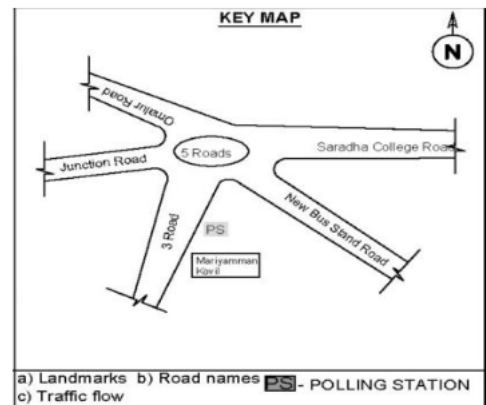

Key MAP View