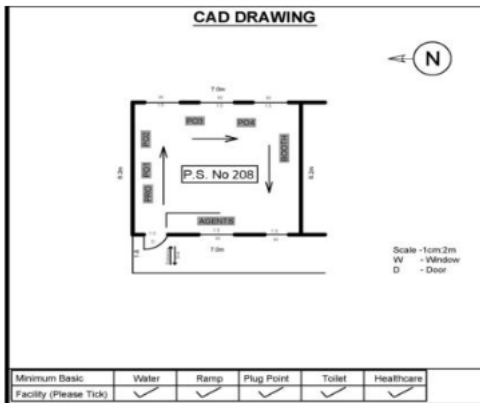

Google Map View

Polling Station Building Front View

Polling Station Front View

Cad View

Key MAP View

1 பெயர் : பெரியண்ணன் - தந்தையின் பெயர்: பழனிசாமி - வீட்டு எண் : 0 வயது : 37 பாலினம் : ஆண்	TYQ0659185 Photo is available	2 பெயர் : அர்த்தனாரி - தந்தையின் பெயர்: பச்சியப்பன் - வீட்டு எண் : 1 வயது : 70 பாலினம் : ஆண்	ASP1874445 Photo is available	3 பெயர் : சாவித்ரி - கணவர் பெயர்: அர்த்தனாரி - வீட்டு எண் : 1 வயது : 62 பாலினம் : பெண்	ASP1874452 Photo is available
4 பெயர் : பெருமாள் - தந்தையின் பெயர்: லோகிதாஸ் - வீட்டு எண் : 1 வயது : 61 பாலினம் : ஆண்	ASP1065507 Photo is available	5 பெயர் : சம்பூரணம் - கணவர் பெயர்: பெருமாள் - வீட்டு எண் : 1 வயது : 55 பாலினம் : பெண்	ASP1065473 Photo is available	6 பெயர் : பிரேம் குமார் - தந்தையின் பெயர்: கிருஷ்ணன் - வீட்டு எண் : 1 வயது : 48 பாலினம் : ஆண்	ASP0931741 Photo is available
7 பெயர் : மல்லிகா - கணவர் பெயர்: பிரேம் குமார் - வீட்டு எண் : 1 வயது : 46 பாலினம் : பெண்	ASP0931717 Photo is available	8 பெயர் : ரமணிகார்த்தி - தந்தையின் பெயர்: அர்த்தனாரி - வீட்டு எண் : 1 வயது : 45 பாலினம் : ஆண்	LVY2520666 Photo is available	9 பெயர் : ஆருமுகம் - தந்தையின் பெயர்: கோவிந்தன் - வீட்டு எண் : 1 வயது : 44 பாலினம் : ஆண்	ASP1132265 Photo is available
10 பெயர் : விஜயலட்சுமி - கணவர் பெயர்: மாணிக்கம் - வீட்டு எண் : 1 வயது : 41 பாலினம் : பெண்	ASP1132299 Photo is available	11 பெயர் : கவுதம் - தந்தையின் பெயர்: பெருமாள் - வீட்டு எண் : 1 வயது : 31 பாலினம் : ஆண்	ASP1065499 Photo is available	12 பெயர் : பிரபு - தந்தையின் பெயர்: மாது - வீட்டு எண் : 1 வயது : 30 பாலினம் : ஆண்	ASP1065432 Photo is available
13 பெயர் : கோபிநாத் - தந்தையின் பெயர்: அன்பழகன் - வீட்டு எண் : 1-2 வயது : 32 பாலினம் : ஆண்	ASP0576660 Photo is available	14 பெயர் : கண்ணன் - தாயின் பெயர்: சாந்தி - வீட்டு எண் : 1-127K வயது : 36 பாலினம் : ஆண்	ASP0151324 Photo is available	Q 15 பெயர் : ஸ்ரீதர் தந்தையின் பெயர்: சண்முகம் வீட்டு எண் : 1/165ஏ வயது : 26 பாலினம் : ஆண்	ASP1414531 Photo is available
Q 16 பெயர் : ரகு - தந்தையின் பெயர்: சேயராஜ் வீட்டு எண் : 1-167 வயது : 42 பாலினம் : ஆண்	ASP0576686 Photo is available	17 பெயர் : புஷ்பராணி - தந்தையின் பெயர்: கணேசன் - வீட்டு எண் : 1-167 வயது : 36 பாலினம் : பெண்	ASP0349902 Photo is available	18 பெயர் : கீர்த்திகா - தந்தையின் பெயர்: கணேசன் - வீட்டு எண் : 1-167 வயது : 34 பாலினம் : பெண்	ASP0349910 Photo is available
19 பெயர் : கீர்த்திகா தந்தையின் பெயர்: ராஜா வீட்டு எண் : 1/167 வயது : 21 பாலினம் : பெண்	ASP2309920 Photo is available	S 20 பெயர் : மஞ்சு தந்தையின் பெயர்: ராஜா வீட்டு எண் : 1/167 வயது : 24 பாலினம் : பெண்	ASP2108769 Photo is available	21 பெயர் : குணசேகர் தந்தையின் பெயர்: பெரியசாமி வீட்டு எண் : 1/169 வயது : 54 பாலினம் : ஆண்	ASP1437227 Photo is available
22 பெயர் : சந்தோஷ்குமார் - தந்தையின் பெயர்: மீனாட்சி - வீட்டு எண் : 1-169 வயது : 32 பாலினம் : ஆண்	ASP0576694 Photo is available	23 பெயர் : ஜீவானந்தம் தந்தையின் பெயர்: குணசேகர் வீட்டு எண் : 1/169 வயது : 26 பாலினம் : ஆண்	ASP1373208 Photo is available	24 பெயர் : கீதா மோகன் மோகன் தாயின் பெயர்: மோகன் மோகன் வீட்டு எண் : 1/169 வயது : 21 பாலினம் : பெண்	ASP2446623 Photo is available
25 பெயர் : நதி - கணவர் பெயர்: பாலகிருஷ்ணன் - வீட்டு எண் : 1-169A வயது : 41 பாலினம் : பெண்	ASP0732875 Photo is available	26 பெயர் : தேவி - கணவர் பெயர்: துரைராஜ் - வீட்டு எண் : 1-169A-2 வயது : 61 பாலினம் : பெண்	ASP0732909 Photo is available	27 பெயர் : கலைச்செல்வி - தந்தையின் பெயர்: துரைராஜ் - வீட்டு எண் : 1-169A-2 வயது : 37 பாலினம் : பெண்	ASP0732883 Photo is available
28 பெயர் : உமாராணி - கணவர் பெயர்: தர்மலிங்கம் - வீட்டு எண் : 1-175 வயது : 52 பாலினம் : பெண்	ASP0931774 Photo is available	29 பெயர் : முத்தமிழ் - கணவர் பெயர்: இளவரசன் - வீட்டு எண் : 1-175 வயது : 48 பாலினம் : பெண்	LVY4365656 Photo is available	30 பெயர் : நேஹா தந்தையின் பெயர்: ரமேஷ் வீட்டு எண் : 1/175 ஏ வயது : 23 பாலினம் : பெண்	ASP2142735 Photo is available