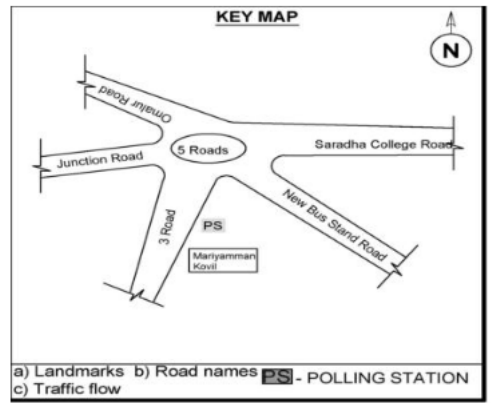

Cad View

Key MAP View