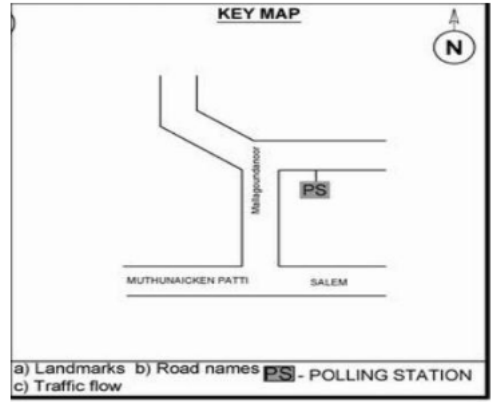

Google Map View

Polling Station Building Front View

Polling Station Front View

Cad View

Key MAP View

சட்டமன்றத் தொகுதியின் எண் மற்றும் பெயர் : 88-சேலம் (மேற்கு) பாகம் எண் : 22
 பிரிவு எண் மற்றும் பெயர் 1-செல்லப்பிள்ளை குட்டை (வ.கி) மற்றும் (ஊ), வார்டு 3, செல்லப்பிள்ளைகுட்டை, ஆதிதிராவிடர்காலனி