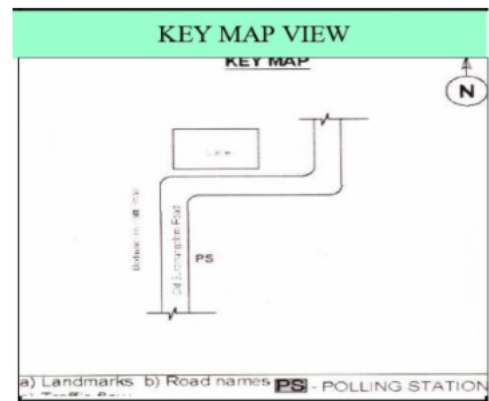

வாக்காளர் பதிவு அலுவலரின்  
கையொப்பம்

**Nazri Naksha**

**Google Map View**

**Polling Station Building Front View**

**Polling Station Front View**

**Cad View**

**Key MAP View**

|  |            |  |            |  |            |
|--|------------|--|------------|--|------------|
| 1<br>பெயர் : சுப்ரமணியன் -<br>தந்தையின் பெயர்: முத்துக்கவுண்டர் -<br>வீட்டு எண் : 1<br>வயது : 83 பாலினம் : ஆண்<br>Photo is available | HKR3056033 | 2<br>பெயர் : முத்தம்மாள் -<br>கணவர் பெயர்: சுப்ரமணியன் -<br>வீட்டு எண் : 1<br>வயது : 77 பாலினம் : பெண்<br>Photo is available     | ASP1912062 | 3<br>பெயர் : செந்தில்குமார் -<br>தந்தையின் பெயர்: சுப்ரமணியன் -<br>வீட்டு எண் : 1<br>வயது : 53 பாலினம் : ஆண்<br>Photo is available   | ASP1912070 |
| 4<br>பெயர் : சுரேஷ்குமார் -<br>தந்தையின் பெயர்: சுப்ரமணியன் -<br>வீட்டு எண் : 1<br>வயது : 51 பாலினம் : ஆண்<br>Photo is available     | HKR3056017 | 5<br>பெயர் : சண்முகபிரியா -<br>கணவர் பெயர்: செந்தில்குமார் -<br>வீட்டு எண் : 1<br>வயது : 48 பாலினம் : பெண்<br>Photo is available | HKR3056025 | 6<br>பெயர் : ஜெயபுரி -<br>கணவர் பெயர்: சுரேஷ்குமார் -<br>வீட்டு எண் : 1<br>வயது : 43 பாலினம் : பெண்<br>Photo is available            | ASP0355388 |
| 7<br>பெயர் : ரோஸ் லிடியா அமலா -<br>கணவர் பெயர்: மணிகண்டன் -<br>வீட்டு எண் : 1<br>வயது : 33 பாலினம் : பெண்<br>Photo is available      | ASP0934141 | 8<br>பெயர் : கோபிகா -<br>தந்தையின் பெயர்: கோவிந்தராஜ் -<br>வீட்டு எண் : 1-B<br>வயது : 32 பாலினம் : பெண்<br>Photo is available    | ASP0735803 | 9<br>பெயர் : இளமதி<br>தந்தையின் பெயர்: சண்முகம்<br>வீட்டு எண் : 1B/2<br>வயது : 25 பாலினம் : பெண்<br>Photo is available               | ASP1413863 |
| 10<br>பெயர் : ராமசாமி -<br>தந்தையின் பெயர்: முத்துகவுண்டர் -<br>வீட்டு எண் : 2<br>வயது : 84 பாலினம் : ஆண்<br>Photo is available      | HKR4932190 | 11<br>பெயர் : கோவிந்தராஜ் -<br>தந்தையின் பெயர்: ராமசாமி -<br>வீட்டு எண் : 2<br>வயது : 57 பாலினம் : ஆண்<br>Photo is available     | ASP1912096 | 12<br>பெயர் : சண்முகம் -<br>தந்தையின் பெயர்: ராமசாமி -<br>வீட்டு எண் : 2<br>வயது : 55 பாலினம் : ஆண்<br>Photo is available            | ASP1912104 |
| 13<br>பெயர் : ஜெயலட்சுமி -<br>கணவர் பெயர்: கோவிந்தராஜ் -<br>வீட்டு எண் : 2<br>வயது : 53 பாலினம் : பெண்<br>Photo is available         | ASP1912112 | 14<br>பெயர் : கவிதா -<br>கணவர் பெயர்: சண்முகம் -<br>வீட்டு எண் : 2<br>வயது : 51 பாலினம் : பெண்<br>Photo is available             | HKR3057031 | 15<br>பெயர் : ரம்யா<br>தந்தையின் பெயர்: கோவிந்தராஜ்<br>வீட்டு எண் : 2<br>வயது : 27 பாலினம் : பெண்<br>Photo is available              | ASP1427848 |
| 16<br>பெயர் : வினேஷ்<br>தந்தையின் பெயர்: வெங்கடேஷ்<br>வீட்டு எண் : 2ஏ<br>வயது : 26 பாலினம் : ஆண்<br>Photo is available               | ASP2113827 | S 17<br>பெயர் : பிரகாஷ் -<br>தாயின் பெயர்: மகேஸ்வரி -<br>வீட்டு எண் : 4/39<br>வயது : 42 பாலினம் : ஆண்<br>Photo is available      | HKR4791489 | 18<br>பெயர் : ரத்தினவேல் -<br>தந்தையின் பெயர்: கந்தசாமி -<br>வீட்டு எண் : 4-74<br>வயது : 52 பாலினம் : ஆண்<br>Photo is available      | ASP1188481 |
| 19<br>பெயர் : லதா -<br>கணவர் பெயர்: ரத்தினவேல் -<br>வீட்டு எண் : 4-74<br>வயது : 45 பாலினம் : பெண்<br>Photo is available              | ASP1188499 | 20<br>பெயர் : தனலட்சுமி -<br>கணவர் பெயர்: ராஜன் -<br>வீட்டு எண் : 4-89<br>வயது : 60 பாலினம் : பெண்<br>Photo is available         | ASP0355511 | 21<br>பெயர் : விஜயகுமார் -<br>தந்தையின் பெயர்: மகேந்திரகுமார்<br>வீட்டு எண் : 4/810<br>வயது : 39 பாலினம் : ஆண்<br>Photo is available | ASP0355842 |
| 22<br>பெயர் : முத்துசாமி -<br>தந்தையின் பெயர்: சுப்ரமணி -<br>வீட்டு எண் : 5<br>வயது : 56 பாலினம் : ஆண்<br>Photo is available         | ASP1134212 | 23<br>பெயர் : மாரிமுத்து -<br>தாயின் பெயர்: அலமேலு -<br>வீட்டு எண் : 5<br>வயது : 53 பாலினம் : ஆண்<br>Photo is available          | ASP1912146 | 24<br>பெயர் : அறிவுச்செல்வி -<br>கணவர் பெயர்: முத்துச்சாமி -<br>வீட்டு எண் : 5<br>வயது : 51 பாலினம் : பெண்<br>Photo is available     | ASP1014737 |
| 25<br>பெயர் : சரவணன் -<br>தாயின் பெயர்: அலமேலு -<br>வீட்டு எண் : 5<br>வயது : 49 பாலினம் : ஆண்<br>Photo is available                  | ASP1912153 | 26<br>பெயர் : ராதிகா<br>கணவர் பெயர்: சரவணன்<br>வீட்டு எண் : 5<br>வயது : 48 பாலினம் : பெண்<br>Photo is available                  | ASP0213595 | 27<br>பெயர் : புவனேஸ்வரி -<br>கணவர் பெயர்: சத்தியபிரசாத் -<br>வீட்டு எண் : 5-4<br>வயது : 50 பாலினம் : பெண்<br>Photo is available     | ASP0080945 |
| 28<br>பெயர் : சத்தியபிரசாத் -<br>தந்தையின் பெயர்: கோவிந்தன் -<br>வீட்டு எண் : 5-A<br>வயது : 59 பாலினம் : ஆண்<br>Photo is available   | ASP0080937 | 29<br>பெயர் : கோவிந்தன் -<br>தந்தையின் பெயர்: பழனி -<br>வீட்டு எண் : 6<br>வயது : 69 பாலினம் : ஆண்<br>Photo is available          | ASP1912161 | 30<br>பெயர் : பூஷ்பா -<br>கணவர் பெயர்: கோவிந்தன் -<br>வீட்டு எண் : 6<br>வயது : 63 பாலினம் : பெண்<br>Photo is available               | HKR1604354 |