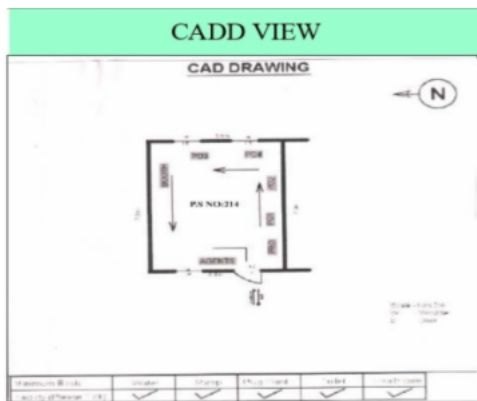

வாக்காளர் பதிவு அலுவலரின்  
கையொப்பம்

**Nazri Naksha**

**Google Map View**

**Polling Station Building Front View**

**Polling Station Front View**

**Cad View**

**Key MAP View**

|  |            |  |            |  |            |
|--|------------|--|------------|--|------------|
| 1<br>பெயர் : சுப்ரமணியன் -<br>தந்தையின் பெயர்: முத்துக்கவுண்டர் -<br>வீட்டு எண் : 1<br>வயது : 83 பாலினம் : ஆண்<br>Photo is available | HKR3056033 | 2<br>பெயர் : முத்தம்மாள் -<br>கணவர் பெயர்: சுப்ரமணியன் -<br>வீட்டு எண் : 1<br>வயது : 77 பாலினம் : பெண்<br>Photo is available     | ASP1912062 | 3<br>பெயர் : செந்தில்குமார் -<br>தந்தையின் பெயர்: சுப்ரமணியன் -<br>வீட்டு எண் : 1<br>வயது : 53 பாலினம் : ஆண்<br>Photo is available   | ASP1912070 |
| 4<br>பெயர் : சுரேஷ்குமார் -<br>தந்தையின் பெயர்: சுப்ரமணியன் -<br>வீட்டு எண் : 1<br>வயது : 51 பாலினம் : ஆண்<br>Photo is available     | HKR3056017 | 5<br>பெயர் : சண்முகபிரியா -<br>கணவர் பெயர்: செந்தில்குமார் -<br>வீட்டு எண் : 1<br>வயது : 48 பாலினம் : பெண்<br>Photo is available | HKR3056025 | 6<br>பெயர் : ஜெயபுரி -<br>கணவர் பெயர்: சுரேஷ்குமார் -<br>வீட்டு எண் : 1<br>வயது : 43 பாலினம் : பெண்<br>Photo is available            | ASP0355388 |
| 7<br>பெயர் : ரோஸ் லிடியா அமலா -<br>கணவர் பெயர்: மணிகண்டன் -<br>வீட்டு எண் : 1<br>வயது : 33 பாலினம் : பெண்<br>Photo is available      | ASP0934141 | 8<br>பெயர் : கோபிகா -<br>தந்தையின் பெயர்: கோவிந்தராஜ் -<br>வீட்டு எண் : 1-B<br>வயது : 32 பாலினம் : பெண்<br>Photo is available    | ASP0735803 | 9<br>பெயர் : இளமதி<br>தந்தையின் பெயர்: சண்முகம்<br>வீட்டு எண் : 1B/2<br>வயது : 25 பாலினம் : பெண்<br>Photo is available               | ASP1413863 |
| 10<br>பெயர் : ராமசாமி -<br>தந்தையின் பெயர்: முத்துகவுண்டர் -<br>வீட்டு எண் : 2<br>வயது : 84 பாலினம் : ஆண்<br>Photo is available      | HKR4932190 | 11<br>பெயர் : கோவிந்தராஜ் -<br>தந்தையின் பெயர்: ராமசாமி -<br>வீட்டு எண் : 2<br>வயது : 57 பாலினம் : ஆண்<br>Photo is available     | ASP1912096 | 12<br>பெயர் : சண்முகம் -<br>தந்தையின் பெயர்: ராமசாமி -<br>வீட்டு எண் : 2<br>வயது : 55 பாலினம் : ஆண்<br>Photo is available            | ASP1912104 |
| 13<br>பெயர் : ஜெயலட்சுமி -<br>கணவர் பெயர்: கோவிந்தராஜ் -<br>வீட்டு எண் : 2<br>வயது : 53 பாலினம் : பெண்<br>Photo is available         | ASP1912112 | 14<br>பெயர் : கவிதா -<br>கணவர் பெயர்: சண்முகம் -<br>வீட்டு எண் : 2<br>வயது : 51 பாலினம் : பெண்<br>Photo is available             | HKR3057031 | 15<br>பெயர் : ரம்யா<br>தந்தையின் பெயர்: கோவிந்தராஜ்<br>வீட்டு எண் : 2<br>வயது : 27 பாலினம் : பெண்<br>Photo is available              | ASP1427848 |
| 16<br>பெயர் : வினேஷ்<br>தந்தையின் பெயர்: வெங்கடேஷ்<br>வீட்டு எண் : 2ஏ<br>வயது : 26 பாலினம் : ஆண்<br>Photo is available               | ASP2113827 | S 17<br>பெயர் : பிரகாஷ் -<br>தாயின் பெயர்: மகேஸ்வரி -<br>வீட்டு எண் : 4/39<br>வயது : 42 பாலினம் : ஆண்<br>Photo is available      | HKR4791489 | 18<br>பெயர் : ரத்தினவேல் -<br>தந்தையின் பெயர்: கந்தசாமி -<br>வீட்டு எண் : 4-74<br>வயது : 52 பாலினம் : ஆண்<br>Photo is available      | ASP1188481 |
| 19<br>பெயர் : லதா -<br>கணவர் பெயர்: ரத்தினவேல் -<br>வீட்டு எண் : 4-74<br>வயது : 45 பாலினம் : பெண்<br>Photo is available              | ASP1188499 | 20<br>பெயர் : தனலட்சுமி -<br>கணவர் பெயர்: ராஜன் -<br>வீட்டு எண் : 4-89<br>வயது : 60 பாலினம் : பெண்<br>Photo is available         | ASP0355511 | 21<br>பெயர் : விஜயகுமார் -<br>தந்தையின் பெயர்: மகேந்திரகுமார்<br>வீட்டு எண் : 4/810<br>வயது : 39 பாலினம் : ஆண்<br>Photo is available | ASP0355842 |
| 22<br>பெயர் : முத்துசாமி -<br>தந்தையின் பெயர்: சுப்ரமணி -<br>வீட்டு எண் : 5<br>வயது : 56 பாலினம் : ஆண்<br>Photo is available         | ASP1134212 | 23<br>பெயர் : மாரிமுத்து -<br>தாயின் பெயர்: அலமேலு -<br>வீட்டு எண் : 5<br>வயது : 53 பாலினம் : ஆண்<br>Photo is available          | ASP1912146 | 24<br>பெயர் : அறிவுச்செல்வி -<br>கணவர் பெயர்: முத்துச்சாமி -<br>வீட்டு எண் : 5<br>வயது : 51 பாலினம் : பெண்<br>Photo is available     | ASP1014737 |
| 25<br>பெயர் : சரவணன் -<br>தாயின் பெயர்: அலமேலு -<br>வீட்டு எண் : 5<br>வயது : 49 பாலினம் : ஆண்<br>Photo is available                  | ASP1912153 | 26<br>பெயர் : ராதிகா<br>கணவர் பெயர்: சரவணன்<br>வீட்டு எண் : 5<br>வயது : 48 பாலினம் : பெண்<br>Photo is available                  | ASP0213595 | 27<br>பெயர் : புவனேஸ்வரி -<br>கணவர் பெயர்: சத்தியபிரசாத் -<br>வீட்டு எண் : 5-4<br>வயது : 50 பாலினம் : பெண்<br>Photo is available     | ASP0080945 |
| 28<br>பெயர் : சத்தியபிரசாத் -<br>தந்தையின் பெயர்: கோவிந்தன் -<br>வீட்டு எண் : 5-A<br>வயது : 59 பாலினம் : ஆண்<br>Photo is available   | ASP0080937 | 29<br>பெயர் : கோவிந்தன் -<br>தந்தையின் பெயர்: பழனி -<br>வீட்டு எண் : 6<br>வயது : 69 பாலினம் : ஆண்<br>Photo is available          | ASP1912161 | 30<br>பெயர் : பூஷ்பா -<br>கணவர் பெயர்: கோவிந்தன் -<br>வீட்டு எண் : 6<br>வயது : 63 பாலினம் : பெண்<br>Photo is available               | HKR1604354 |