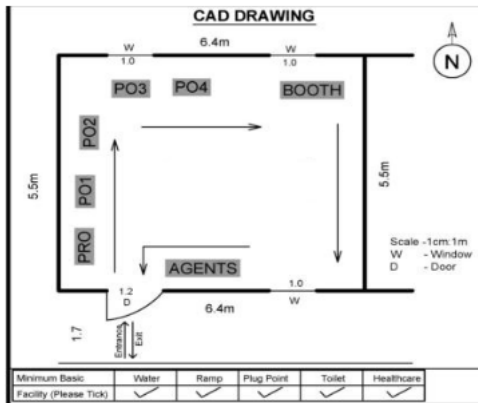

Google Map View

Polling Station Building Front View

Polling Station Front View

Cad View

Key MAP View

1 பெயர் : கௌதம் தாயின் பெயர்: ஜமுனாராணி வீட்டு எண் : 00 வயது : 22 பாலினம் : ஆண் Photo is available	ASP2377976	2 பெயர் : உமாமகேஸ்வரி - கணவர் பெயர்: ராமு - வீட்டு எண் : 2/114 வயது : 58 பாலினம் : பெண் Photo is available	HKR1341585	3 பெயர் : சுஜாதா - கணவர் பெயர்: ரவிச்சந்திரன் - வீட்டு எண் : 3/1 வயது : 47 பாலினம் : பெண் Photo is available	ASP0570036
4 பெயர் : ஆர்த்தி தந்தையின் பெயர்: ரவிசந்திரன் வீட்டு எண் : 3/1 வயது : 25 பாலினம் : பெண் Photo is available	ASP1373687	5 பெயர் : ஜாகிர உசேன் தந்தையின் பெயர்: அப்பால் வீட்டு எண் : 3/33 வீ வயது : 23 பாலினம் : ஆண் Photo is available	ASP2195253	6 பெயர் : தேவேந்திரகுமார் - தந்தையின் பெயர்: பெருமன் - வீட்டு எண் : 3-400 வயது : 45 பாலினம் : ஆண் Photo is available	ASP0569673
7 பெயர் : நாகேஸ்வரி - தந்தையின் பெயர்: பெருமன் - வீட்டு எண் : 3-400-B4 வயது : 70 பாலினம் : பெண் Photo is available	ASP1134733	8 பெயர் : பாரதிராஜா - தந்தையின் பெயர்: தர்மலிங்கம் - வீட்டு எண் : 7/105 வயது : 41 பாலினம் : ஆண் Photo is available	ASP0476028	9 பெயர் : வசந்தா - கணவர் பெயர்: கிருஷ்ணமூர்த்தி - வீட்டு எண் : 10/389 வயது : 64 பாலினம் : பெண் Photo is available	HKR3112265
S 10 பெயர் : சரண்யா தந்தையின் பெயர்: கணேசன் வீட்டு எண் : 11 வயது : 23 பாலினம் : பெண் DELETED	ASP2235299	S 11 பெயர் : அந்துவானந்த அனீதா - கணவர் பெயர்: ராமகிருஷ்ணன் - வீட்டு எண் : 16 வயது : 42 பாலினம் : பெண் DELETED	ASP0569715	12 பெயர் : மௌனசுந்தரி கணவர் பெயர்: பரமசிவம் வீட்டு எண் : 18/13 வயது : 59 பாலினம் : பெண் Photo is available	ASP1417161
13 பெயர் : சுரேஷ் பாபு தந்தையின் பெயர்: பரமசிவம் வீட்டு எண் : 18/13 வயது : 43 பாலினம் : ஆண் Photo is available	ASP1417187	14 பெயர் : அபிராமி தந்தையின் பெயர்: பெரியசாமி வீட்டு எண் : 21-ஏ/22 வயது : 38 பாலினம் : பெண் Photo is available	ASP1332568	S 15 பெயர் : மௌலீஷ்வரன் தந்தையின் பெயர்: யோகநாதன் வீட்டு எண் : 22/47 அண்ணா தெரு வயது : 27 பாலினம் : ஆண் DELETED	ASP2194173
16 பெயர் : சாந்தி - கணவர் பெயர்: வெங்கடேஷ் - வீட்டு எண் : 22-A வயது : 48 பாலினம் : பெண் Photo is available	ASP1218783	17 பெயர் : லட்சுமி கல்பனா - தந்தையின் பெயர்: கிருஷ்ணமூர்த்தி - வீட்டு எண் : 24 வயது : 32 பாலினம் : பெண் Photo is available	ASP0855601	18 பெயர் : மௌலிகா தாயின் பெயர்: நிர்மலாதேவி வீட்டு எண் : 24 வயது : 20 பாலினம் : பெண் Photo is available	ASP2448496
19 பெயர் : கணேசன் - தந்தையின் பெயர்: காளியப்பன் - வீட்டு எண் : 26 வயது : 54 பாலினம் : ஆண் Photo is available	ASP0357152	20 பெயர் : கலா - கணவர் பெயர்: கணேசன் - வீட்டு எண் : 26 வயது : 45 பாலினம் : பெண் Photo is available	ASP0357160	21 பெயர் : சூர்யா தந்தையின் பெயர்: சத்யமூர்த்தி வீட்டு எண் : 27/29 வயது : 22 பாலினம் : ஆண் Photo is available	ASP2369338
22 பெயர் : அல்தாப் உசேன் தந்தையின் பெயர்: முஹமது இஸ்மாயில் வீட்டு எண் : 29பி வயது : 36 பாலினம் : ஆண் Photo is available	ASP2396588	23 பெயர் : குல்நாஜ் பர்வீன் கணவர் பெயர்: அல்தாப் உசேன் வீட்டு எண் : 29பி வயது : 31 பாலினம் : பெண் Photo is available	ASP2396695	S 24 பெயர் : மரகதம் கணவர் பெயர்: தமலகண்ணன் வீட்டு எண் : 29-பி வயது : 35 பாலினம் : பெண் DELETED	ASP2290047
25 பெயர் : ரவிச்சந்திரன் - தந்தையின் பெயர்: தங்கவேல் - வீட்டு எண் : 31 வயது : 56 பாலினம் : ஆண் Photo is available	ASP0570028	26 பெயர் : நவீன் ஷா தந்தையின் பெயர்: சேகர் கே வீட்டு எண் : 33/7, Rank Paradise , Mull வயது : 27 பாலினம் : ஆண் Photo is available	ASP1445527	27 பெயர் : பெருமன் - தந்தையின் பெயர்: ஆறுமுகம் - வீட்டு எண் : 35-69 வயது : 65 பாலினம் : ஆண் Photo is available	ASP0357186
28 பெயர் : உண்ணாமலை - கணவர் பெயர்: பெருமன் - வீட்டு எண் : 35-69 வயது : 57 பாலினம் : பெண் Photo is available	ASP0357202	29 பெயர் : மோகன்ராஜ் - தந்தையின் பெயர்: பெருமன் - வீட்டு எண் : 35-69 வயது : 36 பாலினம் : ஆண் Photo is available	ASP0357194	30 பெயர் : தமிழரசன் - தந்தையின் பெயர்: அருணாசலம் - வீட்டு எண் : 36 வயது : 32 பாலினம் : ஆண் Photo is available	ASP0855528