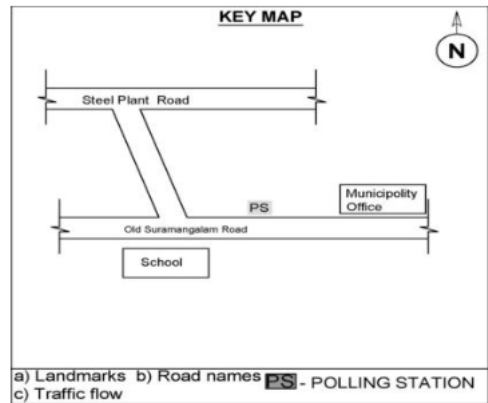

Cad View

Key MAP View