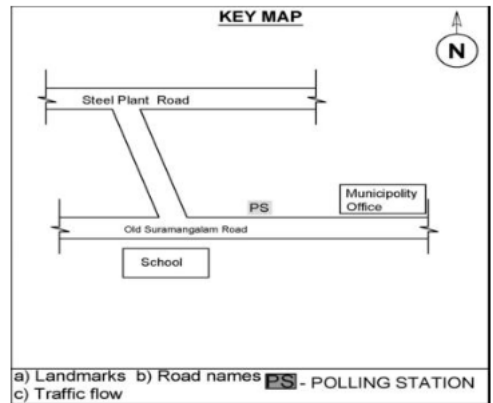

Cad View

Key MAP View