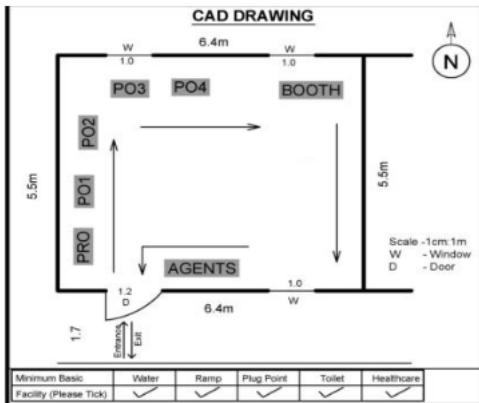

Google Map View

Polling Station Building Front View

Polling Station Front View

Cad View

Key MAP View

1 பெயர் : கிட்டு - தந்தையின் பெயர்: சக்கரகவுண்டர் - வீட்டு எண் : 1 வயது : 71 பாலினம் : ஆண்	HKR1339290 Photo is available	2 பெயர் : வெங்கட்டம்மாள் - கணவர் பெயர்: கிட்டு - வீட்டு எண் : 1 வயது : 66 பாலினம் : பெண்	HKR1338714 Photo is available	3 பெயர் : லதா - கணவர் பெயர்: விஜயகுமார் - வீட்டு எண் : 1 வயது : 43 பாலினம் : பெண்	ASP0214205 Photo is available
4 பெயர் : சுரேஷ் கிட்டு தந்தையின் பெயர்: கிட்டு - வீட்டு எண் : 1 வயது : 42 பாலினம் : ஆண்	HKR3075777 Photo is available	5 பெயர் : சாந்தி - கணவர் பெயர்: ஈஸ்வரன் - வீட்டு எண் : 3 வயது : 43 பாலினம் : பெண்	HKR3114063 Photo is available	6 பெயர் : ஜகான் - கணவர் பெயர்: அப்துல்அகில் - வீட்டு எண் : 3-3 வயது : 49 பாலினம் : பெண்	ASP0190587 Photo is available
7 பெயர் : அப்துல்அஜிஸ் - தந்தையின் பெயர்: முகமதுகாசிம் - வீட்டு எண் : 3-3 வயது : 47 பாலினம் : ஆண்	ASP0082651 Photo is available	8 பெயர் : அலமேலு - கணவர் பெயர்: ஜெயராமன் - வீட்டு எண் : 3-3A வயது : 64 பாலினம் : பெண்	ASP0570242 Photo is available	9 பெயர் : வைரம்மாள் - கணவர் பெயர்: ஏழுமலை - வீட்டு எண் : 3-3A வயது : 63 பாலினம் : பெண்	ASP0570259 Photo is available
10 பெயர் : அம்மணி - தந்தையின் பெயர்: நாகராஜன் - வீட்டு எண் : 3-3A வயது : 37 பாலினம் : பெண்	ASP0570275 Photo is available	11 பெயர் : ரவிகுமார் - தந்தையின் பெயர்: கிட்டு - வீட்டு எண் : 3/37-1 வயது : 48 பாலினம் : ஆண்	HKR1339498 Photo is available	12 பெயர் : பிரியலட்சுமி - கணவர் பெயர்: ரவிக்குமார் - வீட்டு எண் : 3/37-1 வயது : 43 பாலினம் : பெண்	ASP0214213 Photo is available
13 பெயர் : இலட்சுமி - தந்தையின் பெயர்: ராஜ்நாயுடு - வீட்டு எண் : 4 வயது : 63 பாலினம் : பெண்	HKR1339431 Photo is available	14 பெயர் : ராதாகிருஷ்ணன் - தந்தையின் பெயர்: ராஜ்நாயுடு - வீட்டு எண் : 4 வயது : 60 பாலினம் : ஆண்	HKR3075306 Photo is available	15 பெயர் : சீனிவாசன் - தந்தையின் பெயர்: ராஜ்நாயுடு - வீட்டு எண் : 4 வயது : 48 பாலினம் : ஆண்	ASP1934959 Photo is available
16 பெயர் : உதயகுமாரி - கணவர் பெயர்: சீனிவாசன் - வீட்டு எண் : 4 வயது : 38 பாலினம் : பெண்	ASP0214221 Photo is available	17 பெயர் : பன்னீர் செல்வம் தந்தையின் பெயர்: தியாகராஜன் வீட்டு எண் : 4/5 வயது : 56 பாலினம் : ஆண்	ASP1361336 Photo is available	18 பெயர் : தனம் கணவர் பெயர்: பன்னீர் செல்வம் வீட்டு எண் : 4/5 வயது : 50 பாலினம் : பெண்	ASP1361328 Photo is available
19 பெயர் : ஹரிஹரன் - தந்தையின் பெயர்: கருணாகரன் - வீட்டு எண் : 4/5 வயது : 33 பாலினம் : ஆண்	ASP1134857 Photo is available	20 பெயர் : விஜயன் - தந்தையின் பெயர்: கருணாகரன் - வீட்டு எண் : 4/5 வயது : 32 பாலினம் : ஆண்	ASP1134865 Photo is available	21 பெயர் : லில்லி தந்தையின் பெயர்: பன்னீர்செல்வம் வீட்டு எண் : 4/5 வயது : 31 பாலினம் : பெண்	ASP1430578 Photo is available
22 பெயர் : பசுபதி - தந்தையின் பெயர்: பன்னீர்செல்வம் - வீட்டு எண் : 4/5 வயது : 28 பாலினம் : ஆண்	ASP1134873 Photo is available	23 பெயர் : அந்தோணி டிசில்வா - தந்தையின் பெயர்: ஆண்ட்ரூஸ் - வீட்டு எண் : 5 வயது : 80 பாலினம் : ஆண்	ASP0357475 Photo is available	24 பெயர் : மரியா - கணவர் பெயர்: அந்தோணி டிசில்வா - வீட்டு எண் : 5 வயது : 61 பாலினம் : பெண்	ASP0357467 Photo is available
25 பெயர் : ராஜன் - தந்தையின் பெயர்: பச்சண்ணன் - வீட்டு எண் : 5 வயது : 52 பாலினம் : ஆண்	HKR4958492 Photo is available	26 பெயர் : பழனிசாமி - தந்தையின் பெயர்: குருசாமி - வீட்டு எண் : 5-4 வயது : 77 பாலினம் : ஆண்	ASP0214262 Photo is available	27 பெயர் : வசந்தா - கணவர் பெயர்: பழனிசாமி - வீட்டு எண் : 5-4 வயது : 71 பாலினம் : பெண்	ASP0214270 Photo is available
28 பெயர் : சாந்தி கருணாகரன் கணவர் பெயர்: கருணாகரன் வீட்டு எண் : 5-4 வயது : 55 பாலினம் : பெண்	HKR3076866 Photo is available	29 பெயர் : ஆர்த்தி கணவர் பெயர்: சதீஸ்வரன் வீட்டு எண் : 5/10 வயது : 26 பாலினம் : பெண்	ASP2347862 Photo is available	30 பெயர் : ஈஸ்வரன் - தந்தையின் பெயர்: ராஜ் ஆசாரி - வீட்டு எண் : 5A வயது : 46 பாலினம் : ஆண்	HKR1572700 Photo is available