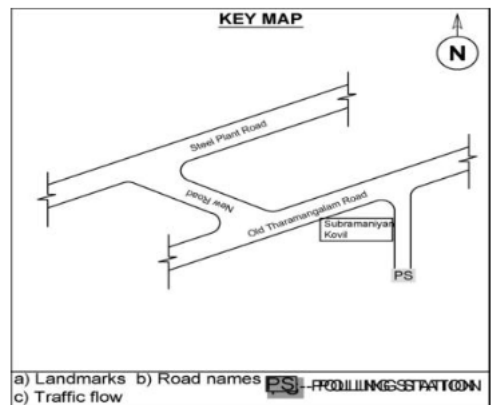

Key MAP View