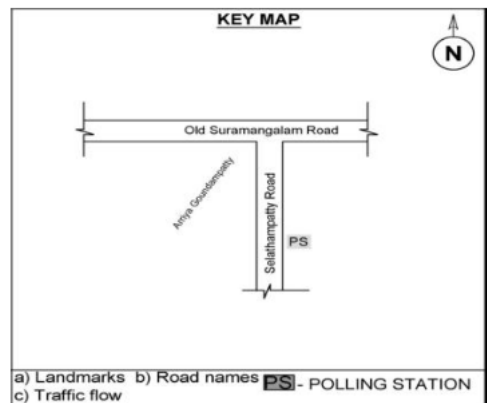

Google Map View

Polling Station Building Front View

Polling Station Front View

Cad View

Key MAP View

1 பெயர் : பிரேமா - கணவர் பெயர் : மஞ்சநாதன் - வீட்டு எண் : 1-93 வயது : 36 பாலினம் : பெண்	ASP0507186 Photo is available	2 பெயர் : பிரேம்சந்தர் - தந்தையின் பெயர் : ராஜேந்திரன் - வீட்டு எண் : 1-93 வயது : 35 பாலினம் : ஆண்	ASP0358929 Photo is available	3 பெயர் : சங்கர் - தந்தையின் பெயர் : முனியன் - வீட்டு எண் : 1-93D வயது : 33 பாலினம் : ஆண்	ASP0566679 Photo is available
4 பெயர் : வினிதா - கணவர் பெயர் : சங்கர் - வீட்டு எண் : 1-93D வயது : 30 பாலினம் : பெண்	ASP1135862 Photo is available	5 பெயர் : விவேக் - தந்தையின் பெயர் : சுந்தரராஜன் - வீட்டு எண் : 1-95 வயது : 35 பாலினம் : ஆண்	ASP0358614 Photo is available	6 பெயர் : விமல் - தந்தையின் பெயர் : சுந்தரராஜன் - வீட்டு எண் : 1-95 வயது : 33 பாலினம் : ஆண்	ASP0737767 Photo is available
7 பெயர் : திவ்யா - கணவர் பெயர் : கார்த்திக் - வீட்டு எண் : 1-102E வயது : 33 பாலினம் : பெண்	ASP0737700 Photo is available	8 பெயர் : வினோத் - தந்தையின் பெயர் : சண்முகம் - வீட்டு எண் : 1-106 வயது : 29 பாலினம் : ஆண்	ASP1218536 Photo is available	9 பெயர் : தரணி கணவர் பெயர் : வினோத் வீட்டு எண் : 1-106 வயது : 29 பாலினம் : பெண்	ASP1433945 Photo is available
10 பெயர் : கண்ணன் - தந்தையின் பெயர் : குள்ளப்பன் - வீட்டு எண் : 1-107 வயது : 35 பாலினம் : ஆண்	ASP0358598 Photo is available	11 பெயர் : சந்தான தேவி - தந்தையின் பெயர் : சடையன் - வீட்டு எண் : 1/107 வயது : 29 பாலினம் : பெண்	ASP1022722 Photo is available	12 பெயர் : தாரினி தந்தையின் பெயர் : அல்லிமுத்து வீட்டு எண் : 1/159 வயது : 27 பாலினம் : பெண்	ASP1305283 Photo is available
13 பெயர் : சிக்கந்தர்அலி - தந்தையின் பெயர் : சேக் மொகைதீன் வீட்டு எண் : 1/173 வயது : 46 பாலினம் : ஆண்	ASP1471101 Photo is available	14 பெயர் : சித்திபக்கீஹா - கணவர் பெயர் : சிக்கந்தர்அலி - வீட்டு எண் : 1-173 வயது : 40 பாலினம் : பெண்	HKR2820132 Photo is available	15 பெயர் : சிகாபுதீன் தந்தையின் பெயர் : சிக்கந்தர் அலி வீட்டு எண் : 1/173 வயது : 22 பாலினம் : ஆண்	ASP2261733 Photo is available
16 பெயர் : சந்தோஷ் குமார் தந்தையின் பெயர் : செல்வராஜ் வீட்டு எண் : 1/189 வயது : 24 பாலினம் : ஆண்	ASP2116960 Photo is available	17 பெயர் : சந்தா இதரர் பெயர் : சந்தோஷ்குமார் வீட்டு எண் : 1/189 வயது : 23 பாலினம் : பெண்	ASP2292290 Photo is available	18 பெயர் : மாரிமுத்து - கணவர் பெயர் : வையாபுரி - வீட்டு எண் : 2-90 வயது : 69 பாலினம் : பெண்	ASP0566695 Photo is available
19 பெயர் : சரண்யா - தந்தையின் பெயர் : மாரியப்பன் - வீட்டு எண் : 2F வயது : 36 பாலினம் : பெண்	ASP0506998 Photo is available	20 பெயர் : ராஜேஷ் - தந்தையின் பெயர் : குணசேகரன் - வீட்டு எண் : 9-6 வயது : 45 பாலினம் : ஆண்	ASP1190214 Photo is available	21 பெயர் : அருள் ஜோதி - கணவர் பெயர் : ராஜேஷ் - வீட்டு எண் : 9-6 வயது : 39 பாலினம் : பெண்	ASP1190222 Photo is available
22 பெயர் : மோகனப்பிரியா - தந்தையின் பெயர் : அருணாசலம் - வீட்டு எண் : 9-6B வயது : 36 பாலினம் : பெண்	ASP0858415 Photo is available	23 பெயர் : பாலசுப்பரமணி - தந்தையின் பெயர் : அருணாசலம் - வீட்டு எண் : 9-6B வயது : 35 பாலினம் : ஆண்	ASP0858100 Photo is available	24 பெயர் : சஞ்ஜய் - தந்தையின் பெயர் : ராமதேவ் - வீட்டு எண் : 13-6B வயது : 57 பாலினம் : ஆண்	ASP0857805 Photo is available
25 பெயர் : ஆஷா - கணவர் பெயர் : சஞ்ஜய் - வீட்டு எண் : 13-6B வயது : 49 பாலினம் : பெண்	ASP0857680 Photo is available	26 பெயர் : மணிகண்டன் தாயின் பெயர் : மீனா வீட்டு எண் : 16/6 வயது : 25 பாலினம் : ஆண்	ASP2233831 Photo is available	27 பெயர் : பாக்கியம் - கணவர் பெயர் : மாணிக்கம் - வீட்டு எண் : 16 பி வயது : 88 பாலினம் : பெண்	HKR2824688 Photo is available
28 பெயர் : தனலட்சுமி - கணவர் பெயர் : குமரவேல் - வீட்டு எண் : 35 வயது : 46 பாலினம் : பெண்	ASP0477067 Photo is available	29 பெயர் : வீரமணிகண்டன் - தந்தையின் பெயர் : நாகராஜ் - வீட்டு எண் : 78-2 வயது : 30 பாலினம் : ஆண்	ASP1190248 Photo is available	30 பெயர் : பிரியா கணவர் பெயர் : கண்ணன் வீட்டு எண் : 87 (6) வயது : 25 பாலினம் : பெண்	ASP2466217 Photo is available