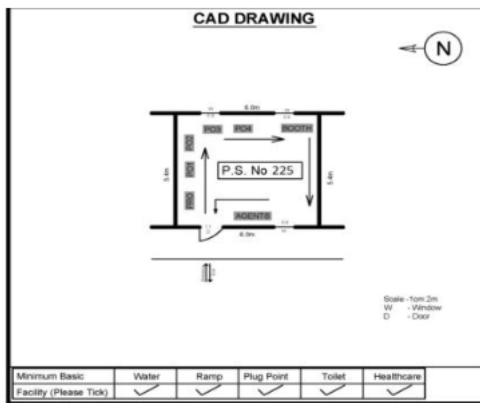

Google Map View

Polling Station Building Front View

Polling Station Front View

Cad View

Key MAP View

1 பெயர் : பிரேமா - கணவர் பெயர் : மஞ்சநாதன் - வீட்டு எண் : 1-93 வயது : 36 பாலினம் : பெண்	ASP0507186 Photo is available	2 பெயர் : பிரேம்சந்தர் - தந்தையின் பெயர் : ராஜேந்திரன் - வீட்டு எண் : 1-93 வயது : 35 பாலினம் : ஆண்	ASP0358929 Photo is available	3 பெயர் : சங்கர் - தந்தையின் பெயர் : முனியன் - வீட்டு எண் : 1-93D வயது : 33 பாலினம் : ஆண்	ASP0566679 Photo is available
4 பெயர் : வினிதா - கணவர் பெயர் : சங்கர் - வீட்டு எண் : 1-93D வயது : 30 பாலினம் : பெண்	ASP1135862 Photo is available	5 பெயர் : விவேக் - தந்தையின் பெயர் : சுந்தரராஜன் - வீட்டு எண் : 1-95 வயது : 35 பாலினம் : ஆண்	ASP0358614 Photo is available	6 பெயர் : விமல் - தந்தையின் பெயர் : சுந்தரராஜன் - வீட்டு எண் : 1-95 வயது : 33 பாலினம் : ஆண்	ASP0737767 Photo is available
7 பெயர் : திவ்யா - கணவர் பெயர் : கார்த்திக் - வீட்டு எண் : 1-102E வயது : 33 பாலினம் : பெண்	ASP0737700 Photo is available	8 பெயர் : வினோத் - தந்தையின் பெயர் : சண்முகம் - வீட்டு எண் : 1-106 வயது : 29 பாலினம் : ஆண்	ASP1218536 Photo is available	9 பெயர் : தரணி கணவர் பெயர் : வினோத் வீட்டு எண் : 1-106 வயது : 29 பாலினம் : பெண்	ASP1433945 Photo is available
10 பெயர் : கண்ணன் - தந்தையின் பெயர் : குள்ளப்பன் - வீட்டு எண் : 1-107 வயது : 35 பாலினம் : ஆண்	ASP0358598 Photo is available	11 பெயர் : சந்தான தேவி - தந்தையின் பெயர் : சடையன் - வீட்டு எண் : 1/107 வயது : 29 பாலினம் : பெண்	ASP1022722 Photo is available	12 பெயர் : தாரினி தந்தையின் பெயர் : அல்லிமுத்து வீட்டு எண் : 1/159 வயது : 27 பாலினம் : பெண்	ASP1305283 Photo is available
13 பெயர் : சிக்கந்தர்அலி - தந்தையின் பெயர் : சேக் மொகைதீன் வீட்டு எண் : 1/173 வயது : 46 பாலினம் : ஆண்	ASP1471101 Photo is available	14 பெயர் : சித்திபக்கீஹா - கணவர் பெயர் : சிக்கந்தர்அலி - வீட்டு எண் : 1-173 வயது : 40 பாலினம் : பெண்	HKR2820132 Photo is available	15 பெயர் : சிகாபுதீன் தந்தையின் பெயர் : சிக்கந்தர் அலி வீட்டு எண் : 1/173 வயது : 22 பாலினம் : ஆண்	ASP2261733 Photo is available
16 பெயர் : சந்தோஷ் குமார் தந்தையின் பெயர் : செல்வராஜ் வீட்டு எண் : 1/189 வயது : 24 பாலினம் : ஆண்	ASP2116960 Photo is available	17 பெயர் : சந்தா இதரர் பெயர் : சந்தோஷ்குமார் வீட்டு எண் : 1/189 வயது : 23 பாலினம் : பெண்	ASP2292290 Photo is available	18 பெயர் : மாரிமுத்து - கணவர் பெயர் : வையாபுரி - வீட்டு எண் : 2-90 வயது : 69 பாலினம் : பெண்	ASP0566695 Photo is available
19 பெயர் : சரண்யா - தந்தையின் பெயர் : மாரியப்பன் - வீட்டு எண் : 2F வயது : 36 பாலினம் : பெண்	ASP0506998 Photo is available	20 பெயர் : ராஜேஷ் - தந்தையின் பெயர் : குணசேகரன் - வீட்டு எண் : 9-6 வயது : 45 பாலினம் : ஆண்	ASP1190214 Photo is available	21 பெயர் : அருள் ஜோதி - கணவர் பெயர் : ராஜேஷ் - வீட்டு எண் : 9-6 வயது : 39 பாலினம் : பெண்	ASP1190222 Photo is available
22 பெயர் : மோகனப்பிரியா - தந்தையின் பெயர் : அருணாசலம் - வீட்டு எண் : 9-6B வயது : 36 பாலினம் : பெண்	ASP0858415 Photo is available	23 பெயர் : பாலசுப்பரமணி - தந்தையின் பெயர் : அருணாசலம் - வீட்டு எண் : 9-6B வயது : 35 பாலினம் : ஆண்	ASP0858100 Photo is available	24 பெயர் : சஞ்ஜய் - தந்தையின் பெயர் : ராமதேவ் - வீட்டு எண் : 13-6B வயது : 57 பாலினம் : ஆண்	ASP0857805 Photo is available
25 பெயர் : ஆஷா - கணவர் பெயர் : சஞ்ஜய் - வீட்டு எண் : 13-6B வயது : 49 பாலினம் : பெண்	ASP0857680 Photo is available	26 பெயர் : மணிகண்டன் தாயின் பெயர் : மீனா வீட்டு எண் : 16/6 வயது : 25 பாலினம் : ஆண்	ASP2233831 Photo is available	27 பெயர் : பாக்கியம் - கணவர் பெயர் : மாணிக்கம் - வீட்டு எண் : 16 பி வயது : 88 பாலினம் : பெண்	HKR2824688 Photo is available
28 பெயர் : தனலட்சுமி - கணவர் பெயர் : குமரவேல் - வீட்டு எண் : 35 வயது : 46 பாலினம் : பெண்	ASP0477067 Photo is available	29 பெயர் : வீரமணிகண்டன் - தந்தையின் பெயர் : நாகராஜ் - வீட்டு எண் : 78-2 வயது : 30 பாலினம் : ஆண்	ASP1190248 Photo is available	30 பெயர் : பிரியா கணவர் பெயர் : கண்ணன் வீட்டு எண் : 87 (6) வயது : 25 பாலினம் : பெண்	ASP2466217 Photo is available