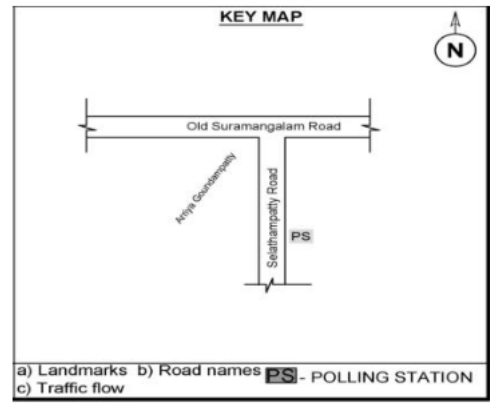

Google Map View

Polling Station Building Front View

Polling Station Front View

Cad View

Key MAP View

1 பெயர் : பூபதி - தந்தையின் பெயர்: செல்வராஜி - வீட்டு எண் : 1-40 வயது : 29 பாலினம் : ஆண்	ASP1282524 Photo is available	2 பெயர் : சேட்டு - தந்தையின் பெயர்: ராமசாமி - வீட்டு எண் : 1-40 வயது : 28 பாலினம் : ஆண்	ASP1282532 Photo is available	3 பெயர் : கணபதி தந்தையின் பெயர்: ராமசாமி வீட்டு எண் : 1/40 வயது : 22 பாலினம் : ஆண்	ASP2293652 Photo is available
4 பெயர் : அமுதா - கணவர் பெயர்: சீனிவாசன் - வீட்டு எண் : 1-41 வயது : 37 பாலினம் : பெண்	ASP0359554 Photo is available	5 பெயர் : வித்யா கணவர் பெயர்: கௌதம் வீட்டு எண் : 1/42 ஏ வயது : 23 பாலினம் : பெண்	ASP2296598 Photo is available	6 பெயர் : கௌதம் தந்தையின் பெயர்: சந்தானம் வீட்டு எண் : 1/42ஏ , 78 வயது : 22 பாலினம் : ஆண்	ASP2261816 Photo is available
7 பெயர் : அமிர்தலிங்கம் - தந்தையின் பெயர்: சின்னசாமி - வீட்டு எண் : 1-43 வயது : 66 பாலினம் : ஆண்	ASP0477166 Photo is available	8 பெயர் : சாந்தி - கணவர் பெயர்: அமிர்தலிங்கம் - வீட்டு எண் : 1-43 வயது : 57 பாலினம் : பெண்	ASP0477174 Photo is available	9 பெயர் : மோகன் - தந்தையின் பெயர்: அமிர்தலிங்கம் - வீட்டு எண் : 1-43 வயது : 34 பாலினம் : ஆண்	ASP0477281 Photo is available
10 பெயர் : வீரமணி - தந்தையின் பெயர்: அமிர்தலிங்கம் - வீட்டு எண் : 1-43 வயது : 31 பாலினம் : ஆண்	ASP0858654 Photo is available	11 பெயர் : முருகேசன் - தந்தையின் பெயர்: ராமசந்திரன் - வீட்டு எண் : 1-46 வயது : 36 பாலினம் : ஆண்	ASP0564864 Photo is available	12 பெயர் : உமாபதி - தந்தையின் பெயர்: ராமச்சந்திரன் - வீட்டு எண் : 1-46 வயது : 32 பாலினம் : ஆண்	ASP0858605 Photo is available
13 பெயர் : ராஜமாணிக்கம் - தந்தையின் பெயர்: ராமசந்திரன் - வீட்டு எண் : 1-46 வயது : 29 பாலினம் : ஆண்	ASP1190362 Photo is available	14 பெயர் : வள்ளியம்மாள் - கணவர் பெயர்: பெருமாள் - வீட்டு எண் : 1-47 வயது : 70 பாலினம் : பெண்	ASP0360123 Photo is available	15 பெயர் : மணிகண்டன் - தந்தையின் பெயர்: முத்துசாமி - வீட்டு எண் : 1-47 வயது : 41 பாலினம் : ஆண்	ASP0359885 Photo is available
16 பெயர் : ஆனந்தன் - தந்தையின் பெயர்: ஜெயராமன் - வீட்டு எண் : 1-48 வயது : 33 பாலினம் : ஆண்	ASP0564872 Photo is available	17 பெயர் : கிருஷ்ணவேணி - கணவர் பெயர்: துரைராஜ் - வீட்டு எண் : 1-48A வயது : 34 பாலினம் : பெண்	ASP0564880 Photo is available	18 பெயர் : அர்ச்சுனன் - தந்தையின் பெயர்: இலட்சுமணன் - வீட்டு எண் : 1-59 வயது : 71 பாலினம் : ஆண்	ASP0360115 Photo is available
19 பெயர் : பிரேமா - கணவர் பெயர்: அண்ணாமலை - வீட்டு எண் : 1-59 வயது : 44 பாலினம் : பெண்	ASP0359679 Photo is available	20 பெயர் : உமாசெல்வி - கணவர் பெயர்: அர்த்தனாரி - வீட்டு எண் : 1-60A வயது : 47 பாலினம் : பெண்	ASP0738310 Photo is available	21 பெயர் : சந்திரா - கணவர் பெயர்: மாரி - வீட்டு எண் : 1-65 வயது : 56 பாலினம் : பெண்	ASP0359158 Photo is available
22 பெயர் : செல்வன் - தந்தையின் பெயர்: பழனிசாமி - வீட்டு எண் : 1-65 வயது : 31 பாலினம் : ஆண்	ASP0858456 Photo is available	23 பெயர் : பிரியா கணவர் பெயர்: செல்வன் வீட்டு எண் : 1-65 வயது : 21 பாலினம் : பெண்	ASP2408565 Photo is available	24 பெயர் : மணி - தந்தையின் பெயர்: மாரி - வீட்டு எண் : 1-65-na வயது : 32 பாலினம் : ஆண்	ASP0738328 Photo is available
25 பெயர் : முத்துச்செல்வி - கணவர் பெயர்: சண்முகம் - வீட்டு எண் : 1-67 வயது : 43 பாலினம் : பெண்	ASP0359802 Photo is available	26 பெயர் : தங்கவேல் - தந்தையின் பெயர்: கந்தசாமி - வீட்டு எண் : 1-77 வயது : 71 பாலினம் : ஆண்	ASP0359356 Photo is available	27 பெயர் : ராஜாத்தி - கணவர் பெயர்: தங்கவேல் - வீட்டு எண் : 1-77 வயது : 70 பாலினம் : பெண்	ASP0477190 Photo is available
Q 28 பெயர் : சங்கர் - தந்தையின் பெயர்: தங்கவேல் வீட்டு எண் : 1-77 வயது : 44 பாலினம் : ஆண்	ASP0477182 Photo is available	Q 29 பெயர் : விஜயா - கணவர் பெயர்: சங்கர் வீட்டு எண் : 1-77 வயது : 39 பாலினம் : பெண்	ASP0477216 Photo is available	Q 30 பெயர் : அய்யம்மாள் தந்தையின் பெயர்: தங்கவேல் வீட்டு எண் : 1-77 வயது : 38 பாலினம் : பெண்	ASP0477208 Photo is available