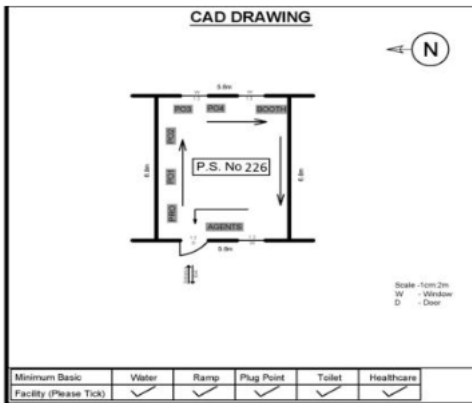

Google Map View

Polling Station Building Front View

Polling Station Front View

Cad View

Key MAP View

1 பெயர் : பூபதி - தந்தையின் பெயர்: செல்வராஜி - வீட்டு எண் : 1-40 வயது : 29 பாலினம் : ஆண்	ASP1282524 Photo is available	2 பெயர் : சேட்டு - தந்தையின் பெயர்: ராமசாமி - வீட்டு எண் : 1-40 வயது : 28 பாலினம் : ஆண்	ASP1282532 Photo is available	3 பெயர் : கணபதி தந்தையின் பெயர்: ராமசாமி வீட்டு எண் : 1/40 வயது : 22 பாலினம் : ஆண்	ASP2293652 Photo is available
4 பெயர் : அமுதா - கணவர் பெயர்: சீனிவாசன் - வீட்டு எண் : 1-41 வயது : 37 பாலினம் : பெண்	ASP0359554 Photo is available	5 பெயர் : வித்யா கணவர் பெயர்: கௌதம் வீட்டு எண் : 1/42 ஏ வயது : 23 பாலினம் : பெண்	ASP2296598 Photo is available	6 பெயர் : கௌதம் தந்தையின் பெயர்: சந்தானம் வீட்டு எண் : 1/42ஏ , 78 வயது : 22 பாலினம் : ஆண்	ASP2261816 Photo is available
7 பெயர் : அமிர்தலிங்கம் - தந்தையின் பெயர்: சின்னசாமி - வீட்டு எண் : 1-43 வயது : 66 பாலினம் : ஆண்	ASP0477166 Photo is available	8 பெயர் : சாந்தி - கணவர் பெயர்: அமிர்தலிங்கம் - வீட்டு எண் : 1-43 வயது : 57 பாலினம் : பெண்	ASP0477174 Photo is available	9 பெயர் : மோகன் - தந்தையின் பெயர்: அமிர்தலிங்கம் - வீட்டு எண் : 1-43 வயது : 34 பாலினம் : ஆண்	ASP0477281 Photo is available
10 பெயர் : வீரமணி - தந்தையின் பெயர்: அமிர்தலிங்கம் - வீட்டு எண் : 1-43 வயது : 31 பாலினம் : ஆண்	ASP0858654 Photo is available	11 பெயர் : முருகேசன் - தந்தையின் பெயர்: ராமசந்திரன் - வீட்டு எண் : 1-46 வயது : 36 பாலினம் : ஆண்	ASP0564864 Photo is available	12 பெயர் : உமாபதி - தந்தையின் பெயர்: ராமச்சந்திரன் - வீட்டு எண் : 1-46 வயது : 32 பாலினம் : ஆண்	ASP0858605 Photo is available
13 பெயர் : ராஜமாணிக்கம் - தந்தையின் பெயர்: ராமசந்திரன் - வீட்டு எண் : 1-46 வயது : 29 பாலினம் : ஆண்	ASP1190362 Photo is available	14 பெயர் : வள்ளியம்மாள் - கணவர் பெயர்: பெருமாள் - வீட்டு எண் : 1-47 வயது : 70 பாலினம் : பெண்	ASP0360123 Photo is available	15 பெயர் : மணிகண்டன் - தந்தையின் பெயர்: முத்துசாமி - வீட்டு எண் : 1-47 வயது : 41 பாலினம் : ஆண்	ASP0359885 Photo is available
16 பெயர் : ஆனந்தன் - தந்தையின் பெயர்: ஜெயராமன் - வீட்டு எண் : 1-48 வயது : 33 பாலினம் : ஆண்	ASP0564872 Photo is available	17 பெயர் : கிருஷ்ணவேணி - கணவர் பெயர்: துரைராஜ் - வீட்டு எண் : 1-48A வயது : 34 பாலினம் : பெண்	ASP0564880 Photo is available	18 பெயர் : அர்ச்சுனன் - தந்தையின் பெயர்: இலட்சுமணன் - வீட்டு எண் : 1-59 வயது : 71 பாலினம் : ஆண்	ASP0360115 Photo is available
19 பெயர் : பிரேமா - கணவர் பெயர்: அண்ணாமலை - வீட்டு எண் : 1-59 வயது : 44 பாலினம் : பெண்	ASP0359679 Photo is available	20 பெயர் : உமாசெல்வி - கணவர் பெயர்: அர்த்தனாரி - வீட்டு எண் : 1-60A வயது : 47 பாலினம் : பெண்	ASP0738310 Photo is available	21 பெயர் : சந்திரா - கணவர் பெயர்: மாரி - வீட்டு எண் : 1-65 வயது : 56 பாலினம் : பெண்	ASP0359158 Photo is available
22 பெயர் : செல்வன் - தந்தையின் பெயர்: பழனிசாமி - வீட்டு எண் : 1-65 வயது : 31 பாலினம் : ஆண்	ASP0858456 Photo is available	23 பெயர் : பிரியா கணவர் பெயர்: செல்வன் வீட்டு எண் : 1-65 வயது : 21 பாலினம் : பெண்	ASP2408565 Photo is available	24 பெயர் : மணி - தந்தையின் பெயர்: மாரி - வீட்டு எண் : 1-65-na வயது : 32 பாலினம் : ஆண்	ASP0738328 Photo is available
25 பெயர் : முத்துச்செல்வி - கணவர் பெயர்: சண்முகம் - வீட்டு எண் : 1-67 வயது : 43 பாலினம் : பெண்	ASP0359802 Photo is available	26 பெயர் : தங்கவேல் - தந்தையின் பெயர்: கந்தசாமி - வீட்டு எண் : 1-77 வயது : 71 பாலினம் : ஆண்	ASP0359356 Photo is available	27 பெயர் : ராஜாத்தி - கணவர் பெயர்: தங்கவேல் - வீட்டு எண் : 1-77 வயது : 70 பாலினம் : பெண்	ASP0477190 Photo is available
Q 28 பெயர் : சங்கர் - தந்தையின் பெயர்: தங்கவேல் வீட்டு எண் : 1-77 வயது : 44 பாலினம் : ஆண்	ASP0477182 Photo is available	Q 29 பெயர் : விஜயா - கணவர் பெயர்: சங்கர் வீட்டு எண் : 1-77 வயது : 39 பாலினம் : பெண்	ASP0477216 Photo is available	Q 30 பெயர் : அய்யம்மாள் தந்தையின் பெயர்: தங்கவேல் வீட்டு எண் : 1-77 வயது : 38 பாலினம் : பெண்	ASP0477208 Photo is available