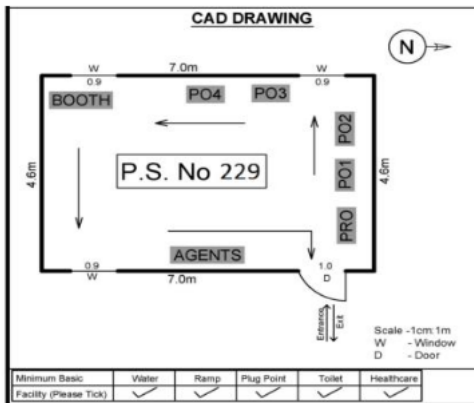

Google Map View

Polling Station Building Front View

Polling Station Front View

Cad View

Key MAP View

1 பெயர் : சுமதி - கணவர் பெயர்: பழனிசாமி - வீட்டு எண் : 1 வயது : 50 பாலினம் : பெண் Photo is available	ASP1246859	2 பெயர் : ரவிச்சந்திரன் - தந்தையின் பெயர்: ரங்காச்சாரி - வீட்டு எண் : 1-70 வயது : 59 பாலினம் : ஆண் Photo is available	ASP1246701	3 பெயர் : சிவகுரு தந்தையின் பெயர்: ரவிசந்தரன் வீட்டு எண் : 1/70 வயது : 26 பாலினம் : ஆண் Photo is available	ASP1468446
4 பெயர் : ஜெயா - தந்தையின் பெயர்: ஞானராஜ் - வீட்டு எண் : 1/237/ஏ, வயது : 34 பாலினம் : பெண் Photo is available	IYE1214253	5 பெயர் : அபுபக்கர் சித்திக் - தந்தையின் பெயர்: சர்தார் - வீட்டு எண் : 1/237/ஏ, வயது : 32 பாலினம் : ஆண் Photo is available	ROS0500678	S 6 பெயர் : பக்தவச்சலம் தந்தையின் பெயர்: காந்தி - வீட்டு எண் : 1கே வயது : 33 பாலினம் : ஆண் Photo is available	ASP0563247
7 பெயர் : கவிதா - கணவர் பெயர்: ராமு - வீட்டு எண் : 2-2E வயது : 45 பாலினம் : பெண் Photo is available	ASP0085514	8 பெயர் : மணிஅரசன் - தந்தையின் பெயர்: தங்கராஜ் - வீட்டு எண் : 2-83 வயது : 35 பாலினம் : ஆண் Photo is available	ASP0360644	9 பெயர் : கார்த்திகேயன் - தந்தையின் பெயர்: தங்கராஜ் வீட்டு எண் : 2-83 வயது : 35 பாலினம் : ஆண் Photo is available	ASP0360628
10 பெயர் : கீர்த்திகா பி தாயின் பெயர்: சுமதி பி வீட்டு எண் : 2-235 வயது : 22 பாலினம் : பெண் Photo is available	ASP2433860	11 பெயர் : நிவேதா தந்தையின் பெயர்: மணி வீட்டு எண் : 2-307 வயது : 25 பாலினம் : பெண் Photo is available	ASP1462316	12 பெயர் : மாதவராஜ் தந்தையின் பெயர்: கிருஷ்ணா சேட் வீட்டு எண் : 2/352 வயது : 45 பாலினம் : ஆண் Photo is available	HKR3369550
13 பெயர் : ஷர்மிகா கணவர் பெயர்: மணிகண்டன் வீட்டு எண் : 2/88,146ஏ வயது : 23 பாலினம் : பெண் Photo is available	ASP2262137	14 பெயர் : ராமு - தந்தையின் பெயர்: ஐய்யனார் - வீட்டு எண் : 2E வயது : 48 பாலினம் : ஆண் Photo is available	ASP0085464	# 15 பெயர் : வெங்கடேஷ் பெரியண்ணன் தந்தையின் பெயர்: பெரியண்ணன் - வீட்டு எண் : 3-3 வயது : 43 பாலினம் : ஆண் Photo is available	ASP0085431
16 பெயர் : சந்தோஷ்குமார் தந்தையின் பெயர்: சுரேஷ் வீட்டு எண் : 3/304 வயது : 23 பாலினம் : ஆண் Photo is available	ASP2120053	17 பெயர் : திவ்யாபாரதி திவ்யாபாரதி கணவர் பெயர்: பிரபாகரன் பிரபாகரன் வீட்டு எண் : 3/309 வயது : 25 பாலினம் : பெண் Photo is available	ASP2542090	18 பெயர் : கௌசல்யா தந்தையின் பெயர்: ஆறுமுகம் வீட்டு எண் : 3/309 வயது : 24 பாலினம் : பெண் Photo is available	ASP2120269
19 பெயர் : கலைச்செல்வன் தந்தையின் பெயர்: செந்தில்குமார் வீட்டு எண் : 4/3 வயது : 22 பாலினம் : ஆண் Photo is available	ASP2262053	20 பெயர் : ராமகிருஷ்ணா - தந்தையின் பெயர்: சுப்பிரமணி - வீட்டு எண் : 5 வயது : 32 பாலினம் : ஆண் Photo is available	ASP0860585	21 பெயர் : பிரியதர்ஷினி கணவர் பெயர்: ராமகிருஷ்ணா வீட்டு எண் : 5/140 வயது : 29 பாலினம் : பெண் Photo is available	ASP2262103
22 பெயர் : பாலாஜி - தந்தையின் பெயர்: அம்மாசி - வீட்டு எண் : 6 வயது : 31 பாலினம் : ஆண் Photo is available	ASP0563049	23 பெயர் : சுரேஷ் குமார் தந்தையின் பெயர்: ராஜு வீட்டு எண் : 9/9எ வயது : 27 பாலினம் : ஆண் Photo is available	ASP1354513	24 பெயர் : தினேஷ்குமார் தாயின் பெயர்: நந்தினி வீட்டு எண் : 13 வயது : 34 பாலினம் : ஆண் Photo is available	ASP2262129
25 பெயர் : நந்தினி தந்தையின் பெயர்: ராஜேந்தரன் வீட்டு எண் : 13 வயது : 26 பாலினம் : பெண் Photo is available	ASP1354828	26 பெயர் : தனுஷ்யா கணவர் பெயர்: கோபால கிருஷ்ணன் வீட்டு எண் : 13/3 வயது : 22 பாலினம் : பெண் Photo is available	ASP2401172	27 பெயர் : லலிதா கணவர் பெயர்: பாலாஜி வீட்டு எண் : 14/3 வயது : 34 பாலினம் : பெண் Photo is available	ASP2295434
28 பெயர் : தர்மன் - தந்தையின் பெயர்: மாரியப்பன் - வீட்டு எண் : 15-A-18-B வயது : 34 பாலினம் : ஆண் Photo is available	ASP0360727	29 பெயர் : மாளவிகா தந்தையின் பெயர்: ராஜா வீட்டு எண் : 20எ6 வயது : 21 பாலினம் : பெண் Photo is available	ASP2294551	30 பெயர் : மணிமேகலை ஆர தந்தையின் பெயர்: ரவி வீட்டு எண் : 21 வயது : 30 பாலினம் : பெண் Photo is available	ASP1470673