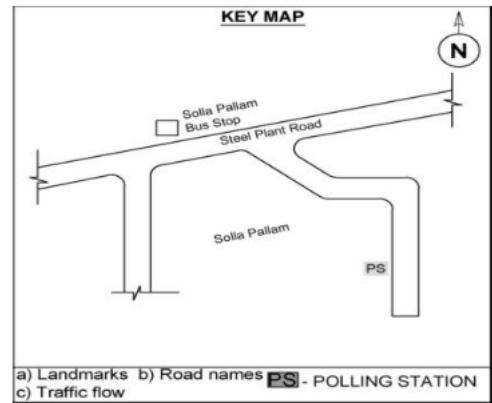

Cad View

Key MAP View