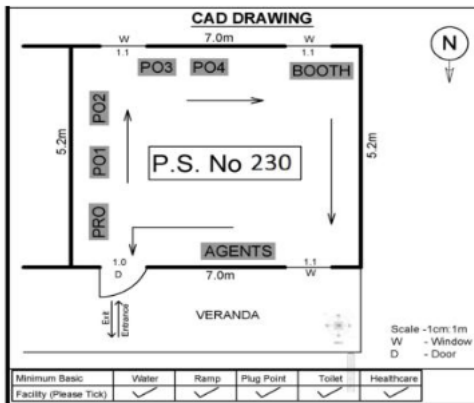

Google Map View

Polling Station Building Front View

Polling Station Front View

Cad View

Key MAP View

சட்டமன்றத் தொகுதியின் எண் மற்றும் பெயர் : 88-சேலம் (மேற்கு)
பிரிவு எண் மற்றும் பெயர் 1-சேலம் (மா), கோ21,கட்டுசோத்தான் வளவு வடபுறம்