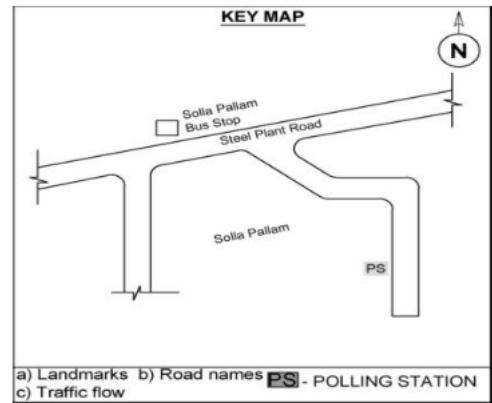

Google Map View

Polling Station Building Front View

Polling Station Front View

Cad View

Key MAP View

சட்டமன்றத் தொகுதியின் எண் மற்றும் பெயர் : 88-சேலம் (மேற்கு)
பிரிவு எண் மற்றும் பெயர் 1-சேலம் (மா), கோ21,கட்டுசோத்தான் வளவு வடபுறம்