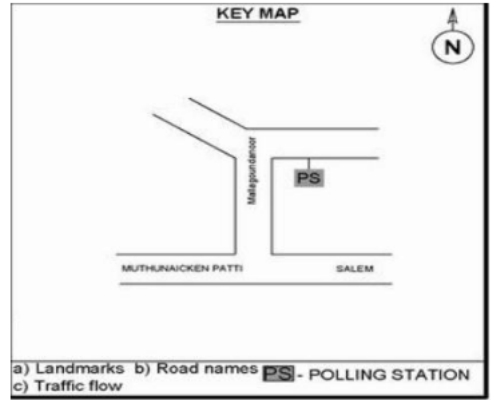

Nazri Naksha

Google Map View

Polling Station Building Front View

Polling Station Front View

Cad View

Key MAP View

சட்டமன்றத் தொகுதியின் எண் மற்றும் பெயர் : 88-சேலம் (மேற்கு) பாகம் எண் : 24  
பிரிவு எண் மற்றும் பெயர் 1-மல்லக்கவுண்டனூர் (வ.கி), செல்லப்பிள்ளைக்குட்டை (ஊ), வார்டு 4,மல்லக்கவுண்டனூர் காட்டுவட்டம்