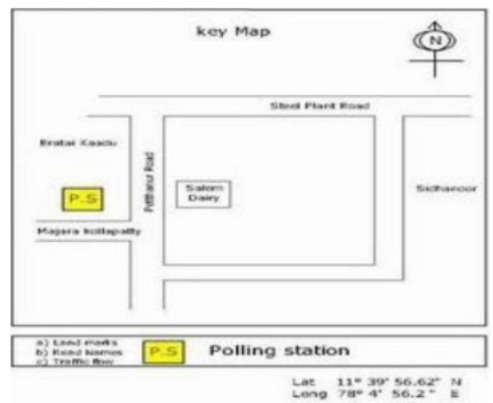

Google Map View

Polling Station Building Front View

Polling Station Front View

Cad View

Key MAP View

1	ASP1069475	பெயர் : பெருமாள் - தந்தையின் பெயர்: கந்தசாமி - வீட்டு எண் : 1 வயது : 52 பாலினம் : ஆண்	Photo is available	2	ASP0863357	பெயர் : நாகராஜ் - தந்தையின் பெயர்: பழனியப்பன் - வீட்டு எண் : 1 வயது : 32 பாலினம் : ஆண்	Photo is available	3	ASP1212588	பெயர் : தமிழழகன் - தந்தையின் பெயர்: சேகர் - வீட்டு எண் : 1 வயது : 30 பாலினம் : ஆண்	Photo is available
4	ASP1069491	பெயர் : பாலகிருஷ்ணன் - தந்தையின் பெயர்: பெருமாள் - வீட்டு எண் : 1 வயது : 30 பாலினம் : ஆண்	Photo is available	5	ASP0863365	பெயர் : விஜயகுமார் - தந்தையின் பெயர்: மாதையன் - வீட்டு எண் : 1 வயது : 30 பாலினம் : ஆண்	Photo is available	6	ASP1019207	பெயர் : பிரேம்குமார் - தந்தையின் பெயர்: கந்தசாமி - வீட்டு எண் : 1 வயது : 29 பாலினம் : ஆண்	Photo is available
7	ASP1019215	பெயர் : பாலமுருகன் - தந்தையின் பெயர்: பழனிசாமி - வீட்டு எண் : 1 வயது : 29 பாலினம் : ஆண்	Photo is available	8	ASP1019124	பெயர் : கோபாலகிருஷ்ணன் - தந்தையின் பெயர்: கிருஷ்ணன் - வீட்டு எண் : 1 வயது : 29 பாலினம் : ஆண்	Photo is available	9	ASP1019066	பெயர் : செல்வகணபதி - தந்தையின் பெயர்: மணி - வீட்டு எண் : 1 வயது : 29 பாலினம் : ஆண்	Photo is available
# 10	ASP1139005	பெயர் : பிரியதர்சினி சி பிரியதர்சினி சி தந்தையின் பெயர்: ராஜா ராஜா வீட்டு எண் : 1 வயது : 28 பாலினம் : பெண்	Photo is available	11	ASP1831064	பெயர் : சாந்தி - தந்தையின் பெயர்: பெருமாள் - வீட்டு எண் : 1-1 வயது : 50 பாலினம் : பெண்	Photo is available	12	HKR1298090	பெயர் : சின்னதுரை - தந்தையின் பெயர்: பெருமாள் - வீட்டு எண் : 1-1 வயது : 48 பாலினம் : ஆண்	Photo is available
13	HKR2843035	பெயர் : மணிகண்டன் - தந்தையின் பெயர்: பெருமாள் - வீட்டு எண் : 1-1 வயது : 46 பாலினம் : ஆண்	Photo is available	14	ASP0741629	பெயர் : சங்கர் - தந்தையின் பெயர்: அண்ணாமலை - வீட்டு எண் : 1-1 வயது : 34 பாலினம் : ஆண்	Photo is available	15	ASP1386788	பெயர் : புவனேஸ்வரி கணவர் பெயர்: மாணிகண்டன் வீட்டு எண் : 1/1 வயது : 29 பாலினம் : பெண்	Photo is available
16	ASP1351634	பெயர் : ரகு தந்தையின் பெயர்: ராஜா வீட்டு எண் : 1-2 வயது : 28 பாலினம் : ஆண்	Photo is available	17	ASP2416063	பெயர் : நர்மதா கணவர் பெயர்: ராமசந்தரன் வீட்டு எண் : 1/2 வயது : 22 பாலினம் : பெண்	Photo is available	18	HKR4952669	பெயர் : லாவண்யா - தந்தையின் பெயர்: தீர்த்தகிரி - வீட்டு எண் : 1-2B வயது : 38 பாலினம் : பெண்	Photo is available
19	HKR4952677	பெயர் : ராஜா - தந்தையின் பெயர்: லக்ஷ்மணன் - வீட்டு எண் : 1-2C வயது : 64 பாலினம் : ஆண்	Photo is available	20	ASP0863522	பெயர் : கார்த்திக் - தாயின் பெயர்: ரத்தினம்மாள் - வீட்டு எண் : 1-2-D வயது : 31 பாலினம் : ஆண்	Photo is available	21	ASP1831072	பெயர் : மணி - தந்தையின் பெயர்: பெருமாள் - வீட்டு எண் : 1-3 வயது : 57 பாலினம் : ஆண்	Photo is available
22	ASP1831080	பெயர் : சிவகாமி - கணவர் பெயர்: மணி - வீட்டு எண் : 1-3 வயது : 47 பாலினம் : பெண்	Photo is available	23	ASP0363242	பெயர் : சரஸ்வதி - கணவர் பெயர்: மணிகண்டன் - வீட்டு எண் : 1-3 வயது : 37 பாலினம் : பெண்	Photo is available	24	ASP1381961	பெயர் : ம.கொதம் தந்தையின் பெயர்: பெ.மணி வீட்டு எண் : 1/3 வயது : 25 பாலினம் : ஆண்	Photo is available
25	ASP2320430	பெயர் : பிரவீன்குமார் கு தந்தையின் பெயர்: குமாரவேல் வீட்டு எண் : 1/3 ஏ வயது : 26 பாலினம் : ஆண்	Photo is available	26	ASP1831098	பெயர் : துரைசாமி - தந்தையின் பெயர்: பெருமாள் - வீட்டு எண் : 1-4 வயது : 60 பாலினம் : ஆண்	Photo is available	27	ASP1831106	பெயர் : சாரதா - கணவர் பெயர்: துரைசாமி - வீட்டு எண் : 1-4 வயது : 48 பாலினம் : பெண்	Photo is available
28	ASP0192393	பெயர் : சாந்தமணி - கணவர் பெயர்: காத்தவராயன் - வீட்டு எண் : 1-4A வயது : 41 பாலினம் : பெண்	Photo is available	29	ASP1831114	பெயர் : முருகேசன் - தந்தையின் பெயர்: பெருமாள் - வீட்டு எண் : 1-5 வயது : 56 பாலினம் : ஆண்	Photo is available	30	ASP2280527	பெயர் : எம் கோகிலா கணவர் பெயர்: பி முருகேசன் வீட்டு எண் : 1/5 வயது : 50 பாலினம் : பெண்	Photo is available