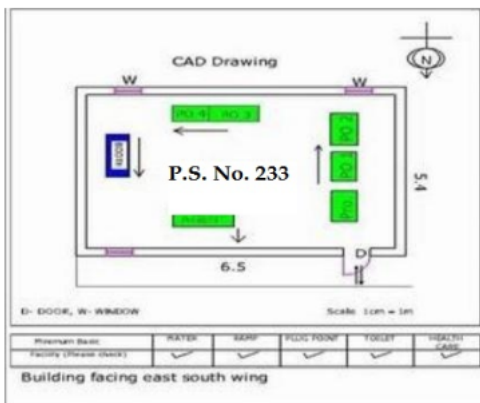

Google Map View

Polling Station Building Front View

Polling Station Front View

Cad View

Key MAP View

1	ASP1069475	பெயர் : பெருமாள் - தந்தையின் பெயர்: கந்தசாமி - வீட்டு எண் : 1 வயது : 52 பாலினம் : ஆண்	Photo is available	2	ASP0863357	பெயர் : நாகராஜ் - தந்தையின் பெயர்: பழனியப்பன் - வீட்டு எண் : 1 வயது : 32 பாலினம் : ஆண்	Photo is available	3	ASP1212588	பெயர் : தமிழழகன் - தந்தையின் பெயர்: சேகர் - வீட்டு எண் : 1 வயது : 30 பாலினம் : ஆண்	Photo is available
4	ASP1069491	பெயர் : பாலகிருஷ்ணன் - தந்தையின் பெயர்: பெருமாள் - வீட்டு எண் : 1 வயது : 30 பாலினம் : ஆண்	Photo is available	5	ASP0863365	பெயர் : விஜயகுமார் - தந்தையின் பெயர்: மாதையன் - வீட்டு எண் : 1 வயது : 30 பாலினம் : ஆண்	Photo is available	6	ASP1019207	பெயர் : பிரேம்குமார் - தந்தையின் பெயர்: கந்தசாமி - வீட்டு எண் : 1 வயது : 29 பாலினம் : ஆண்	Photo is available
7	ASP1019215	பெயர் : பாலமுருகன் - தந்தையின் பெயர்: பழனிசாமி - வீட்டு எண் : 1 வயது : 29 பாலினம் : ஆண்	Photo is available	8	ASP1019124	பெயர் : கோபாலகிருஷ்ணன் - தந்தையின் பெயர்: கிருஷ்ணன் - வீட்டு எண் : 1 வயது : 29 பாலினம் : ஆண்	Photo is available	9	ASP1019066	பெயர் : செல்வகணபதி - தந்தையின் பெயர்: மணி - வீட்டு எண் : 1 வயது : 29 பாலினம் : ஆண்	Photo is available
# 10	ASP1139005	பெயர் : பிரியதர்சினி சி பிரியதர்சினி சி தந்தையின் பெயர்: ராஜா ராஜா வீட்டு எண் : 1 வயது : 28 பாலினம் : பெண்	Photo is available	11	ASP1831064	பெயர் : சாந்தி - தந்தையின் பெயர்: பெருமாள் - வீட்டு எண் : 1-1 வயது : 50 பாலினம் : பெண்	Photo is available	12	HKR1298090	பெயர் : சின்னதுரை - தந்தையின் பெயர்: பெருமாள் - வீட்டு எண் : 1-1 வயது : 48 பாலினம் : ஆண்	Photo is available
13	HKR2843035	பெயர் : மணிகண்டன் - தந்தையின் பெயர்: பெருமாள் - வீட்டு எண் : 1-1 வயது : 46 பாலினம் : ஆண்	Photo is available	14	ASP0741629	பெயர் : சங்கர் - தந்தையின் பெயர்: அண்ணாமலை - வீட்டு எண் : 1-1 வயது : 34 பாலினம் : ஆண்	Photo is available	15	ASP1386788	பெயர் : புவனேஸ்வரி கணவர் பெயர்: மாணிகண்டன் வீட்டு எண் : 1/1 வயது : 29 பாலினம் : பெண்	Photo is available
16	ASP1351634	பெயர் : ரகு தந்தையின் பெயர்: ராஜா வீட்டு எண் : 1-2 வயது : 28 பாலினம் : ஆண்	Photo is available	17	ASP2416063	பெயர் : நர்மதா கணவர் பெயர்: ராமசந்தரன் வீட்டு எண் : 1/2 வயது : 22 பாலினம் : பெண்	Photo is available	18	HKR4952669	பெயர் : லாவண்யா - தந்தையின் பெயர்: தீர்த்தகிரி - வீட்டு எண் : 1-2B வயது : 38 பாலினம் : பெண்	Photo is available
19	HKR4952677	பெயர் : ராஜா - தந்தையின் பெயர்: லக்ஷ்மணன் - வீட்டு எண் : 1-2C வயது : 64 பாலினம் : ஆண்	Photo is available	20	ASP0863522	பெயர் : கார்த்திக் - தாயின் பெயர்: ரத்தினம்மாள் - வீட்டு எண் : 1-2-D வயது : 31 பாலினம் : ஆண்	Photo is available	21	ASP1831072	பெயர் : மணி - தந்தையின் பெயர்: பெருமாள் - வீட்டு எண் : 1-3 வயது : 57 பாலினம் : ஆண்	Photo is available
22	ASP1831080	பெயர் : சிவகாமி - கணவர் பெயர்: மணி - வீட்டு எண் : 1-3 வயது : 47 பாலினம் : பெண்	Photo is available	23	ASP0363242	பெயர் : சரஸ்வதி - கணவர் பெயர்: மணிகண்டன் - வீட்டு எண் : 1-3 வயது : 37 பாலினம் : பெண்	Photo is available	24	ASP1381961	பெயர் : ம.கொதம் தந்தையின் பெயர்: பெ.மணி வீட்டு எண் : 1/3 வயது : 25 பாலினம் : ஆண்	Photo is available
25	ASP2320430	பெயர் : பிரவீன்குமார் கு தந்தையின் பெயர்: குமாரவேல் வீட்டு எண் : 1/3 ஏ வயது : 26 பாலினம் : ஆண்	Photo is available	26	ASP1831098	பெயர் : துரைசாமி - தந்தையின் பெயர்: பெருமாள் - வீட்டு எண் : 1-4 வயது : 60 பாலினம் : ஆண்	Photo is available	27	ASP1831106	பெயர் : சாரதா - கணவர் பெயர்: துரைசாமி - வீட்டு எண் : 1-4 வயது : 48 பாலினம் : பெண்	Photo is available
28	ASP0192393	பெயர் : சாந்தமணி - கணவர் பெயர்: காத்தவராயன் - வீட்டு எண் : 1-4A வயது : 41 பாலினம் : பெண்	Photo is available	29	ASP1831114	பெயர் : முருகேசன் - தந்தையின் பெயர்: பெருமாள் - வீட்டு எண் : 1-5 வயது : 56 பாலினம் : ஆண்	Photo is available	30	ASP2280527	பெயர் : எம் கோகிலா கணவர் பெயர்: பி முருகேசன் வீட்டு எண் : 1/5 வயது : 50 பாலினம் : பெண்	Photo is available