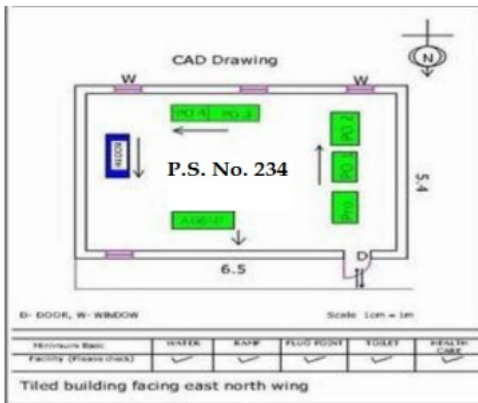

வாக்காளர் பதிவு அலுவலரின்
கையொப்பம்

Nazri Naksha

Google Map View

Polling Station Building Front View

Polling Station Front View

Cad View

Key MAP View

| | | | | | |
|---|------------|--|------------|--|------------|
| 1 பெயர் : ப.சந்தோஷ் தந்தையின் பெயர்: பழனிசாமி வீட்டு எண் : 1/2 வயது : 25 பாலினம் : ஆண் Photo is available | ASP1351956 | 2 பெயர் : சுவேதா கணவர் பெயர்: சந்திரன் வீட்டு எண் : 1/9 வயது : 25 பாலினம் : பெண் Photo is available | ASP2278984 | 3 பெயர் : ஆறுமுகம் - தந்தையின் பெயர்: காளியப்பன் - வீட்டு எண் : 1-28 வயது : 51 பாலினம் : ஆண் Photo is available | HKR2840965 |
| 4 பெயர் : பிரசாத் தந்தையின் பெயர்: ஆனந்தன் வீட்டு எண் : 1/206 வயது : 23 பாலினம் : ஆண் Photo is available | ASP2116945 | 5 பெயர் : சிவக்குமார் - தந்தையின் பெயர்: மாரியப்பன் - வீட்டு எண் : 1/253 வயது : 30 பாலினம் : ஆண் Photo is available | ASP1069467 | 6 பெயர் : பானுமதி - கணவர் பெயர்: செல்வம் - வீட்டு எண் : 1-305 வயது : 44 பாலினம் : பெண் Photo is available | ASP0742163 |
| 7 பெயர் : அர்ஜீன் - தந்தையின் பெயர்: கந்தசாமி - வீட்டு எண் : 2 வயது : 65 பாலினம் : ஆண் Photo is available | ASP0558312 | 8 பெயர் : சந்திரா - கணவர் பெயர்: பெருமாள் - வீட்டு எண் : 2 வயது : 41 பாலினம் : பெண் Photo is available | ASP1019439 | 9 பெயர் : சிலம்பரசன் - தந்தையின் பெயர்: ராஜீ - வீட்டு எண் : 2 வயது : 34 பாலினம் : ஆண் Photo is available | ASP1139237 |
| 10 பெயர் : சின்னபொண்ணு - கணவர் பெயர்: வேல்முருகன் - வீட்டு எண் : 2 வயது : 31 பாலினம் : பெண் Photo is available | ASP1019348 | 11 பெயர் : சதீஷ் - தந்தையின் பெயர்: அர்த்தனாரி - வீட்டு எண் : 2 வயது : 29 பாலினம் : ஆண் Photo is available | ASP1019355 | 12 பெயர் : பார்த்திபன் - தந்தையின் பெயர்: குமார் - வீட்டு எண் : 2 வயது : 29 பாலினம் : ஆண் Photo is available | ASP1019330 |
| 13 பெயர் : கோமதி கணவர் பெயர்: ஹரிஷ் வீட்டு எண் : 2 வயது : 26 பாலினம் : பெண் Photo is available | ASP2157691 | 14 பெயர் : பெத்தாக்கவுண்டர் - தந்தையின் பெயர்: கந்தசாமிகவுண்டர் - வீட்டு எண் : 2-1 வயது : 81 பாலினம் : ஆண் Photo is available | ASP1839810 | 15 பெயர் : கிருஷ்ணம்மாள் - கணவர் பெயர்: பெத்தாக்கவுண்டர் - வீட்டு எண் : 2-1 வயது : 76 பாலினம் : பெண் Photo is available | ASP1839828 |
| 16 பெயர் : பழனிசாமி - தந்தையின் பெயர்: பெத்தாக்கவுண்டர் - வீட்டு எண் : 2-1 வயது : 56 பாலினம் : ஆண் Photo is available | ASP1839836 | 17 பெயர் : ஈஸ்வரி - கணவர் பெயர்: பழனிசாமி - வீட்டு எண் : 2-1 வயது : 46 பாலினம் : பெண் Photo is available | HKR1295807 | 18 பெயர் : பெ பாஸ்கர் தந்தையின் பெயர்: பெத்தாகவுண்டர் வீட்டு எண் : 2/2 வயது : 43 பாலினம் : ஆண் Photo is available | HKR1619717 |
| 19 பெயர் : சீனிவாசன் - தந்தையின் பெயர்: ஆறுமுகம் - வீட்டு எண் : 2-2 வயது : 40 பாலினம் : ஆண் Photo is available | HKR2845287 | 20 பெயர் : கோகுல்நாதன் - தந்தையின் பெயர்: ஆறுமுகம் - வீட்டு எண் : 2-2 வயது : 34 பாலினம் : ஆண் Photo is available | ASP0363333 | 21 பெயர் : கீதா தந்தையின் பெயர்: ஸ்ரீநிவாசன் வீட்டு எண் : 2/2 வயது : 30 பாலினம் : பெண் Photo is available | ASP2150589 |
| 22 பெயர் : ப. சூரியா தந்தையின் பெயர்: பழனிசாமி.பெ பழனிசாமி.பெ வீட்டு எண் : 2/2 வயது : 24 பாலினம் : ஆண் Photo is available | ASP2066959 | 23 பெயர் : மோகனப்ரியா தந்தையின் பெயர்: அண்ணாமலை வீட்டு எண் : 2/3 வயது : 19 பாலினம் : பெண் Photo is available | ASP2508307 | 24 பெயர் : பிரியங்கா கணவர் பெயர்: கோகுல்நாதன் வீட்டு எண் : 2/3ஏ வயது : 27 பாலினம் : பெண் Photo is available | ASP1324276 |
| 25 பெயர் : பழனி - தந்தையின் பெயர்: பெத்தாகவுண்டர் - வீட்டு எண் : 2-4 வயது : 76 பாலினம் : ஆண் Photo is available | ASP1839877 | 26 பெயர் : காளியம்மாள் - கணவர் பெயர்: பழனி - வீட்டு எண் : 2-4 வயது : 61 பாலினம் : பெண் Photo is available | ASP1839885 | 27 பெயர் : தமிழ்ச்செல்வன் - தந்தையின் பெயர்: பழனி - வீட்டு எண் : 2-4A வயது : 46 பாலினம் : ஆண் Photo is available | HKR4854543 |
| 28 பெயர் : தங்கமணி - தந்தையின் பெயர்: பழனி - வீட்டு எண் : 2-4 வயது : 46 பாலினம் : ஆண் Photo is available | HKR1619741 | 29 பெயர் : முனுசாமி - தந்தையின் பெயர்: பழனி - வீட்டு எண் : 2-4A வயது : 56 பாலினம் : ஆண் Photo is available | HKR1295674 | 30 பெயர் : வளர்மதி - கணவர் பெயர்: முனுசாமி - வீட்டு எண் : 2-4A வயது : 51 பாலினம் : பெண் Photo is available | HKR1667948 |