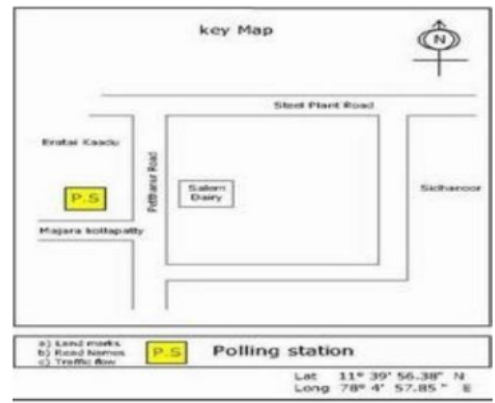

வாக்காளர் பதிவு அலுவலரின்
கையொப்பம்

Nazri Naksha

Google Map View

Polling Station Building Front View

Polling Station Front View

Cad View

Key MAP View

| | | | | | |
|---|------------|--|------------|--|------------|
| 1 பெயர் : ப.சந்தோஷ் தந்தையின் பெயர்: பழனிசாமி வீட்டு எண் : 1/2 வயது : 25 பாலினம் : ஆண் Photo is available | ASP1351956 | 2 பெயர் : சுவேதா கணவர் பெயர்: சந்திரன் வீட்டு எண் : 1/9 வயது : 25 பாலினம் : பெண் Photo is available | ASP2278984 | 3 பெயர் : ஆறுமுகம் - தந்தையின் பெயர்: காளியப்பன் - வீட்டு எண் : 1-28 வயது : 51 பாலினம் : ஆண் Photo is available | HKR2840965 |
| 4 பெயர் : பிரசாத் தந்தையின் பெயர்: ஆனந்தன் வீட்டு எண் : 1/206 வயது : 23 பாலினம் : ஆண் Photo is available | ASP2116945 | 5 பெயர் : சிவக்குமார் - தந்தையின் பெயர்: மாரியப்பன் - வீட்டு எண் : 1/253 வயது : 30 பாலினம் : ஆண் Photo is available | ASP1069467 | 6 பெயர் : பானுமதி - கணவர் பெயர்: செல்வம் - வீட்டு எண் : 1-305 வயது : 44 பாலினம் : பெண் Photo is available | ASP0742163 |
| 7 பெயர் : அர்ஜீன் - தந்தையின் பெயர்: கந்தசாமி - வீட்டு எண் : 2 வயது : 65 பாலினம் : ஆண் Photo is available | ASP0558312 | 8 பெயர் : சந்திரா - கணவர் பெயர்: பெருமாள் - வீட்டு எண் : 2 வயது : 41 பாலினம் : பெண் Photo is available | ASP1019439 | 9 பெயர் : சிலம்பரசன் - தந்தையின் பெயர்: ராஜீ - வீட்டு எண் : 2 வயது : 34 பாலினம் : ஆண் Photo is available | ASP1139237 |
| 10 பெயர் : சின்னபொண்ணு - கணவர் பெயர்: வேல்முருகன் - வீட்டு எண் : 2 வயது : 31 பாலினம் : பெண் Photo is available | ASP1019348 | 11 பெயர் : சதீஷ் - தந்தையின் பெயர்: அர்த்தனாரி - வீட்டு எண் : 2 வயது : 29 பாலினம் : ஆண் Photo is available | ASP1019355 | 12 பெயர் : பார்த்திபன் - தந்தையின் பெயர்: குமார் - வீட்டு எண் : 2 வயது : 29 பாலினம் : ஆண் Photo is available | ASP1019330 |
| 13 பெயர் : கோமதி கணவர் பெயர்: ஹரிஷ் வீட்டு எண் : 2 வயது : 26 பாலினம் : பெண் Photo is available | ASP2157691 | 14 பெயர் : பெத்தாக்கவுண்டர் - தந்தையின் பெயர்: கந்தசாமிகவுண்டர் - வீட்டு எண் : 2-1 வயது : 81 பாலினம் : ஆண் Photo is available | ASP1839810 | 15 பெயர் : கிருஷ்ணம்மாள் - கணவர் பெயர்: பெத்தாக்கவுண்டர் - வீட்டு எண் : 2-1 வயது : 76 பாலினம் : பெண் Photo is available | ASP1839828 |
| 16 பெயர் : பழனிசாமி - தந்தையின் பெயர்: பெத்தாக்கவுண்டர் - வீட்டு எண் : 2-1 வயது : 56 பாலினம் : ஆண் Photo is available | ASP1839836 | 17 பெயர் : ஈஸ்வரி - கணவர் பெயர்: பழனிசாமி - வீட்டு எண் : 2-1 வயது : 46 பாலினம் : பெண் Photo is available | HKR1295807 | 18 பெயர் : பெ பாஸ்கர் தந்தையின் பெயர்: பெத்தாகவுண்டர் வீட்டு எண் : 2/2 வயது : 43 பாலினம் : ஆண் Photo is available | HKR1619717 |
| 19 பெயர் : சீனிவாசன் - தந்தையின் பெயர்: ஆறுமுகம் - வீட்டு எண் : 2-2 வயது : 40 பாலினம் : ஆண் Photo is available | HKR2845287 | 20 பெயர் : கோகுல்நாதன் - தந்தையின் பெயர்: ஆறுமுகம் - வீட்டு எண் : 2-2 வயது : 34 பாலினம் : ஆண் Photo is available | ASP0363333 | 21 பெயர் : கீதா தந்தையின் பெயர்: ஸ்ரீநிவாசன் வீட்டு எண் : 2/2 வயது : 30 பாலினம் : பெண் Photo is available | ASP2150589 |
| 22 பெயர் : ப. சூரியா தந்தையின் பெயர்: பழனிசாமி.பெ பழனிசாமி.பெ வீட்டு எண் : 2/2 வயது : 24 பாலினம் : ஆண் Photo is available | ASP2066959 | 23 பெயர் : மோகனப்ரியா தந்தையின் பெயர்: அண்ணாமலை வீட்டு எண் : 2/3 வயது : 19 பாலினம் : பெண் Photo is available | ASP2508307 | 24 பெயர் : பிரியங்கா கணவர் பெயர்: கோகுல்நாதன் வீட்டு எண் : 2/3ஏ வயது : 27 பாலினம் : பெண் Photo is available | ASP1324276 |
| 25 பெயர் : பழனி - தந்தையின் பெயர்: பெத்தாகவுண்டர் - வீட்டு எண் : 2-4 வயது : 76 பாலினம் : ஆண் Photo is available | ASP1839877 | 26 பெயர் : காளியம்மாள் - கணவர் பெயர்: பழனி - வீட்டு எண் : 2-4 வயது : 61 பாலினம் : பெண் Photo is available | ASP1839885 | 27 பெயர் : தமிழ்ச்செல்வன் - தந்தையின் பெயர்: பழனி - வீட்டு எண் : 2-4A வயது : 46 பாலினம் : ஆண் Photo is available | HKR4854543 |
| 28 பெயர் : தங்கமணி - தந்தையின் பெயர்: பழனி - வீட்டு எண் : 2-4 வயது : 46 பாலினம் : ஆண் Photo is available | HKR1619741 | 29 பெயர் : முனுசாமி - தந்தையின் பெயர்: பழனி - வீட்டு எண் : 2-4A வயது : 56 பாலினம் : ஆண் Photo is available | HKR1295674 | 30 பெயர் : வளர்மதி - கணவர் பெயர்: முனுசாமி - வீட்டு எண் : 2-4A வயது : 51 பாலினம் : பெண் Photo is available | HKR1667948 |