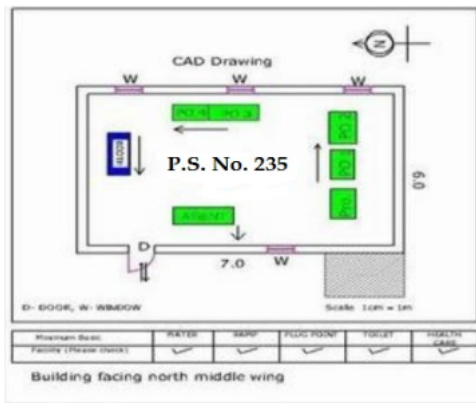

Google Map View

Polling Station Building Front View

Polling Station Front View

Cad View

Key MAP View

<p>S 1</p> <p>ASP1019629</p> <p>பெயர் : பிரியா - கணவர் பெயர்: கார்த்திக் - வீட்டு எண் : 1-2D வயது : 31 பாலினம் : பெண்</p> <p>Photo is available</p>	<p># 2</p> <p>ASP0742445</p> <p>பெயர் : ப்ஷ்பவள்ளி - கணவர் பெயர்: ராஜா - வீட்டு எண் : 1-21A வயது : 32 பாலினம் : பெண்</p> <p>Photo is available</p>	<p>3</p> <p>ASP2230084</p> <p>பெயர் : தானப்பன் தந்தையின் பெயர்: செல்லப்பன் வீட்டு எண் : 1/57-ஏ2 வயது : 63 பாலினம் : ஆண்</p> <p>Photo is available</p>
<p>4</p> <p>ASP2230092</p> <p>பெயர் : ஜெயசித்ரா கணவர் பெயர்: தானப்பன் வீட்டு எண் : 1/57-ஏ2 வயது : 43 பாலினம் : பெண்</p> <p>Photo is available</p>	<p>S 5</p> <p>ASP1019603</p> <p>பெயர் : சுஜீனா - கணவர் பெயர்: மதியழகன் - வீட்டு எண் : 2 வயது : 42 பாலினம் : பெண்</p> <p>Photo is available</p>	<p>6</p> <p>ASP0364521</p> <p>பெயர் : அண்ணாமலை - தந்தையின் பெயர்: நாராயணகவுண்டர் - வீட்டு எண் : 2-7 வயது : 76 பாலினம் : ஆண்</p> <p>Photo is available</p>
<p>7</p> <p>ASP0363697</p> <p>பெயர் : ராஜேந்திரன் - தந்தையின் பெயர்: அண்ணாமலை - வீட்டு எண் : 2-7 வயது : 43 பாலினம் : ஆண்</p> <p>Photo is available</p>	<p>8</p> <p>ASP1019611</p> <p>பெயர் : சத்யா - கணவர் பெயர்: சரவணன் வீட்டு எண் : 2-30 வயது : 34 பாலினம் : பெண்</p> <p>Photo is available</p>	<p>S 9</p> <p>ASP1069913</p> <p>பெயர் : கோமதி - கணவர் பெயர்: மணிகண்டன் - வீட்டு எண் : 2-68 வயது : 32 பாலினம் : பெண்</p> <p>Photo is available</p>
<p>10</p> <p>ASP2151587</p> <p>பெயர் : ரிபுநீ தந்தையின் பெயர்: பழனி சாமி வீட்டு எண் : 2/71 வயது : 27 பாலினம் : பெண்</p> <p>Photo is available</p>	<p>11</p> <p>ASP2141612</p> <p>பெயர் : கோகிலவாணி தந்தையின் பெயர்: ராமசந்திரன் வீட்டு எண் : 2/103 வயது : 24 பாலினம் : பெண்</p> <p>Photo is available</p>	<p>12</p> <p>ASP0088997</p> <p>பெயர் : இந்திரா - கணவர் பெயர்: கோபால் - வீட்டு எண் : 2-108 வயது : 56 பாலினம் : பெண்</p> <p>Photo is available</p>
<p>13</p> <p>ASP0089011</p> <p>பெயர் : நாகராஜ் - தந்தையின் பெயர்: இளங்கோவன் - வீட்டு எண் : 2-110 வயது : 45 பாலினம் : ஆண்</p> <p>Photo is available</p>	<p>14</p> <p>ASP1191865</p> <p>பெயர் : அபிராமி - கணவர் பெயர்: நாகராஜ் - வீட்டு எண் : 2-110 வயது : 35 பாலினம் : பெண்</p> <p>Photo is available</p>	<p>15</p> <p>ASP1191873</p> <p>பெயர் : செல்வி - கணவர் பெயர்: பச்சமுத்து - வீட்டு எண் : 2-110b வயது : 40 பாலினம் : பெண்</p> <p>Photo is available</p>
<p>16</p> <p>ASP1191824</p> <p>பெயர் : விக்கேஷ் - தந்தையின் பெயர்: சண்முகம் - வீட்டு எண் : 2-119 வயது : 29 பாலினம் : ஆண்</p> <p>Photo is available</p>	<p>17</p> <p>ASP0937326</p> <p>பெயர் : கந்தசாமி - தந்தையின் பெயர்: பழனியப்பன் - வீட்டு எண் : 2-131 வயது : 61 பாலினம் : ஆண்</p> <p>Photo is available</p>	<p>18</p> <p>ASP0742452</p> <p>பெயர் : ராஜா - தந்தையின் பெயர்: கந்தசாமி - வீட்டு எண் : 2-131 வயது : 33 பாலினம் : ஆண்</p> <p>Photo is available</p>
<p>19</p> <p>ASP2011609</p> <p>பெயர் : அருள்குமார் தந்தையின் பெயர்: கந்தசாமி வீட்டு எண் : 2/131 வயது : 24 பாலினம் : ஆண்</p> <p>Photo is available</p>	<p>20</p> <p>ASP2155505</p> <p>பெயர் : கௌசல்யா தந்தையின் பெயர்: கோபால் வீட்டு எண் : 2/133 வயது : 26 பாலினம் : பெண்</p> <p>Photo is available</p>	<p>S 21</p> <p>HKR1298538</p> <p>பெயர் : சாந்தி - கணவர் பெயர்: குமார வீட்டு எண் : 2-179 வயது : 47 பாலினம் : பெண்</p> <p>Photo is available</p>
<p>22</p> <p>ASP1838291</p> <p>பெயர் : ஆனந்தாயி - கணவர் பெயர்: முத்துசாமி - வீட்டு எண் : 2-183 வயது : 71 பாலினம் : பெண்</p> <p>Photo is available</p>	<p>23</p> <p>HKR4774360</p> <p>பெயர் : இருசாக்கவுண்டர் - தந்தையின் பெயர்: முத்துசாமி - வீட்டு எண் : 2-184 வயது : 46 பாலினம் : ஆண்</p> <p>Photo is available</p>	<p>24</p> <p>HKR4774378</p> <p>பெயர் : சக்தி - கணவர் பெயர்: இருசாக்கவுண்டர் - வீட்டு எண் : 2-184 வயது : 41 பாலினம் : பெண்</p> <p>Photo is available</p>
<p>25</p> <p>ASP2116598</p> <p>பெயர் : தமிழ்செல்வன் தந்தையின் பெயர்: இருசாக்கவுண்டர் வீட்டு எண் : 2/184 வயது : 23 பாலினம் : ஆண்</p> <p>Photo is available</p>	<p>26</p> <p>ASP2448157</p> <p>பெயர் : சௌந்தர்யா இ தந்தையின் பெயர்: இருசாக்கவுண்டர் வீட்டு எண் : 2-184 வயது : 20 பாலினம் : பெண்</p> <p>Photo is available</p>	<p>27</p> <p>ASP0742478</p> <p>பெயர் : சாந்தி - கணவர் பெயர்: ஆறுமுகம் - வீட்டு எண் : 2-184-A வயது : 52 பாலினம் : பெண்</p> <p>Photo is available</p>
<p>28</p> <p>ASP0742460</p> <p>பெயர் : ஆறுமுகம் - தந்தையின் பெயர்: முத்துசாமி - வீட்டு எண் : 2-184-A வயது : 51 பாலினம் : ஆண்</p> <p>Photo is available</p>	<p>29</p> <p>HKR2844181</p> <p>பெயர் : சுகா - கணவர் பெயர்: ராமச்சந்திரன் - வீட்டு எண் : 2-185 வயது : 54 பாலினம் : பெண்</p> <p>Photo is available</p>	<p>30</p> <p>HKR4774394</p> <p>பெயர் : ராமச்சந்திரன் - தந்தையின் பெயர்: எலம்பகவுண்டர் - வீட்டு எண் : 2-185 வயது : 51 பாலினம் : ஆண்</p> <p>Photo is available</p>