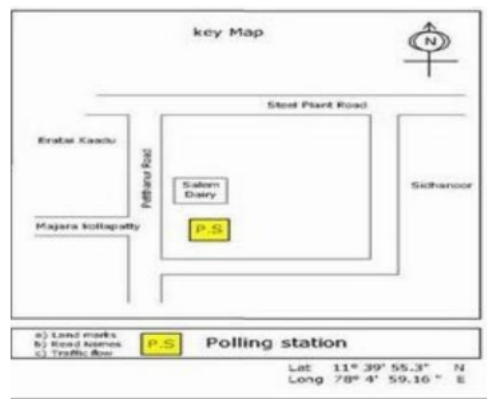

Google Map View

Polling Station Building Front View

Polling Station Front View

Cad View

Key MAP View

<p>S 1</p> <p>ASP1019629</p> <p>பெயர் : பிரியா - கணவர் பெயர்: கார்த்திக் - வீட்டு எண் : 1-2D வயது : 31 பாலினம் : பெண்</p> <p>Photo is available</p>	<p># 2</p> <p>ASP0742445</p> <p>பெயர் : ப்ஷ்பவள்ளி - கணவர் பெயர்: ராஜா - வீட்டு எண் : 1-21A வயது : 32 பாலினம் : பெண்</p> <p>Photo is available</p>	<p>3</p> <p>ASP2230084</p> <p>பெயர் : தானப்பன் தந்தையின் பெயர்: செல்லப்பன் வீட்டு எண் : 1/57-ஏ2 வயது : 63 பாலினம் : ஆண்</p> <p>Photo is available</p>
<p>4</p> <p>ASP2230092</p> <p>பெயர் : ஜெயசித்ரா கணவர் பெயர்: தானப்பன் வீட்டு எண் : 1/57-ஏ2 வயது : 43 பாலினம் : பெண்</p> <p>Photo is available</p>	<p>S 5</p> <p>ASP1019603</p> <p>பெயர் : சுஜீனா - கணவர் பெயர்: மதியழகன் - வீட்டு எண் : 2 வயது : 42 பாலினம் : பெண்</p> <p>Photo is available</p>	<p>6</p> <p>ASP0364521</p> <p>பெயர் : அண்ணாமலை - தந்தையின் பெயர்: நாராயணகவுண்டர் - வீட்டு எண் : 2-7 வயது : 76 பாலினம் : ஆண்</p> <p>Photo is available</p>
<p>7</p> <p>ASP0363697</p> <p>பெயர் : ராஜேந்திரன் - தந்தையின் பெயர்: அண்ணாமலை - வீட்டு எண் : 2-7 வயது : 43 பாலினம் : ஆண்</p> <p>Photo is available</p>	<p>8</p> <p>ASP1019611</p> <p>பெயர் : சத்யா - கணவர் பெயர்: சரவணன் வீட்டு எண் : 2-30 வயது : 34 பாலினம் : பெண்</p> <p>Photo is available</p>	<p>S 9</p> <p>ASP1069913</p> <p>பெயர் : கோமதி - கணவர் பெயர்: மணிகண்டன் - வீட்டு எண் : 2-68 வயது : 32 பாலினம் : பெண்</p> <p>Photo is available</p>
<p>10</p> <p>ASP2151587</p> <p>பெயர் : ரிபுநீ தந்தையின் பெயர்: பழனி சாமி வீட்டு எண் : 2/71 வயது : 27 பாலினம் : பெண்</p> <p>Photo is available</p>	<p>11</p> <p>ASP2141612</p> <p>பெயர் : கோகிலவாணி தந்தையின் பெயர்: ராமசந்திரன் வீட்டு எண் : 2/103 வயது : 24 பாலினம் : பெண்</p> <p>Photo is available</p>	<p>12</p> <p>ASP0088997</p> <p>பெயர் : இந்திரா - கணவர் பெயர்: கோபால் - வீட்டு எண் : 2-108 வயது : 56 பாலினம் : பெண்</p> <p>Photo is available</p>
<p>13</p> <p>ASP0089011</p> <p>பெயர் : நாகராஜ் - தந்தையின் பெயர்: இளங்கோவன் - வீட்டு எண் : 2-110 வயது : 45 பாலினம் : ஆண்</p> <p>Photo is available</p>	<p>14</p> <p>ASP1191865</p> <p>பெயர் : அபிராமி - கணவர் பெயர்: நாகராஜ் - வீட்டு எண் : 2-110 வயது : 35 பாலினம் : பெண்</p> <p>Photo is available</p>	<p>15</p> <p>ASP1191873</p> <p>பெயர் : செல்வி - கணவர் பெயர்: பச்சமுத்து - வீட்டு எண் : 2-110b வயது : 40 பாலினம் : பெண்</p> <p>Photo is available</p>
<p>16</p> <p>ASP1191824</p> <p>பெயர் : விக்கேஷ் - தந்தையின் பெயர்: சண்முகம் - வீட்டு எண் : 2-119 வயது : 29 பாலினம் : ஆண்</p> <p>Photo is available</p>	<p>17</p> <p>ASP0937326</p> <p>பெயர் : கந்தசாமி - தந்தையின் பெயர்: பழனியப்பன் - வீட்டு எண் : 2-131 வயது : 61 பாலினம் : ஆண்</p> <p>Photo is available</p>	<p>18</p> <p>ASP0742452</p> <p>பெயர் : ராஜா - தந்தையின் பெயர்: கந்தசாமி - வீட்டு எண் : 2-131 வயது : 33 பாலினம் : ஆண்</p> <p>Photo is available</p>
<p>19</p> <p>ASP2011609</p> <p>பெயர் : அருள்குமார் தந்தையின் பெயர்: கந்தசாமி வீட்டு எண் : 2/131 வயது : 24 பாலினம் : ஆண்</p> <p>Photo is available</p>	<p>20</p> <p>ASP2155505</p> <p>பெயர் : கௌசல்யா தந்தையின் பெயர்: கோபால் வீட்டு எண் : 2/133 வயது : 26 பாலினம் : பெண்</p> <p>Photo is available</p>	<p>S 21</p> <p>HKR1298538</p> <p>பெயர் : சாந்தி - கணவர் பெயர்: குமார வீட்டு எண் : 2-179 வயது : 47 பாலினம் : பெண்</p> <p>Photo is available</p>
<p>22</p> <p>ASP1838291</p> <p>பெயர் : ஆனந்தாயி - கணவர் பெயர்: முத்துசாமி - வீட்டு எண் : 2-183 வயது : 71 பாலினம் : பெண்</p> <p>Photo is available</p>	<p>23</p> <p>HKR4774360</p> <p>பெயர் : இருசாக்கவுண்டர் - தந்தையின் பெயர்: முத்துசாமி - வீட்டு எண் : 2-184 வயது : 46 பாலினம் : ஆண்</p> <p>Photo is available</p>	<p>24</p> <p>HKR4774378</p> <p>பெயர் : சக்தி - கணவர் பெயர்: இருசாக்கவுண்டர் - வீட்டு எண் : 2-184 வயது : 41 பாலினம் : பெண்</p> <p>Photo is available</p>
<p>25</p> <p>ASP2116598</p> <p>பெயர் : தமிழ்செல்வன் தந்தையின் பெயர்: இருசாக்கவுண்டர் வீட்டு எண் : 2/184 வயது : 23 பாலினம் : ஆண்</p> <p>Photo is available</p>	<p>26</p> <p>ASP2448157</p> <p>பெயர் : சௌந்தர்யா இ தந்தையின் பெயர்: இருசாக்கவுண்டர் வீட்டு எண் : 2-184 வயது : 20 பாலினம் : பெண்</p> <p>Photo is available</p>	<p>27</p> <p>ASP0742478</p> <p>பெயர் : சாந்தி - கணவர் பெயர்: ஆறுமுகம் - வீட்டு எண் : 2-184-A வயது : 52 பாலினம் : பெண்</p> <p>Photo is available</p>
<p>28</p> <p>ASP0742460</p> <p>பெயர் : ஆறுமுகம் - தந்தையின் பெயர்: முத்துசாமி - வீட்டு எண் : 2-184-A வயது : 51 பாலினம் : ஆண்</p> <p>Photo is available</p>	<p>29</p> <p>HKR2844181</p> <p>பெயர் : சுகா - கணவர் பெயர்: ராமச்சந்திரன் - வீட்டு எண் : 2-185 வயது : 54 பாலினம் : பெண்</p> <p>Photo is available</p>	<p>30</p> <p>HKR4774394</p> <p>பெயர் : ராமச்சந்திரன் - தந்தையின் பெயர்: எலம்பகவுண்டர் - வீட்டு எண் : 2-185 வயது : 51 பாலினம் : ஆண்</p> <p>Photo is available</p>