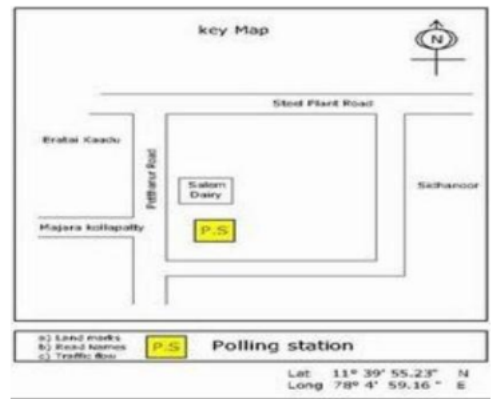

Google Map View

Polling Station Building Front View

Polling Station Front View

Cad View

Key MAP View

1 பெயர் : செல்வம் - தந்தையின் பெயர்: பொன்னுசாமி - வீட்டு எண் : 3-72 வயது : 40 பாலினம் : ஆண்	ASP0364604 Photo is available	2 பெயர் : பாக்கியலட்சுமி - கணவர் பெயர்: செல்வம் - வீட்டு எண் : 3-72 வயது : 37 பாலினம் : பெண்	ASP0363689 Photo is available	3 பெயர் : பூபதி க தந்தையின் பெயர்: கனகராஜ் வீட்டு எண் : 3/75 வயது : 28 பாலினம் : ஆண்	ASP2306397 Photo is available
4 பெயர் : பழனிமாமாள் - கணவர் பெயர்: அண்ணமலை - வீட்டு எண் : 3-75A வயது : 72 பாலினம் : பெண்	ASP0156786 Photo is available	5 பெயர் : சங்கர் - தந்தையின் பெயர்: அண்ணமலை - வீட்டு எண் : 3-75A வயது : 47 பாலினம் : ஆண்	ASP0156836 Photo is available	6 பெயர் : சித்ரா - கணவர் பெயர்: கண்ணன் - வீட்டு எண் : 3-76 வயது : 37 பாலினம் : பெண்	ASP0364398 Photo is available
7 பெயர் : குமார் - தந்தையின் பெயர்: கோவிந்தன் - வீட்டு எண் : 3-80 வயது : 37 பாலினம் : ஆண்	ASP0364554 Photo is available	8 பெயர் : பிரியங்கா - கணவர் பெயர்: காளியப்பன் - வீட்டு எண் : 3-80 வயது : 35 பாலினம் : பெண்	ASP0507947 Photo is available	9 பெயர் : ஆர்த்தி கா கணவர் பெயர்: சேகர் வி வீட்டு எண் : 3/80 வயது : 23 பாலினம் : பெண்	ASP2495091 Photo is available
10 பெயர் : உண்ணாமலை - கணவர் பெயர்: வினயத்தான் - வீட்டு எண் : 3-80A வயது : 60 பாலினம் : பெண்	ASP0507988 Photo is available	11 பெயர் : ஈஸ்வரி - கணவர் பெயர்: சீனி - வீட்டு எண் : 3-84 வயது : 35 பாலினம் : பெண்	ASP0507996 Photo is available	12 பெயர் : முருகேசன் - தந்தையின் பெயர்: பொன்னுசாமி - வீட்டு எண் : 3-85 வயது : 65 பாலினம் : ஆண்	ASP0508051 Photo is available
13 பெயர் : மல்லிகா - கணவர் பெயர்: முருகேசன் - வீட்டு எண் : 3-85 வயது : 53 பாலினம் : பெண்	ASP1020080 Photo is available	14 பெயர் : மோகன்ராஜ் - தந்தையின் பெயர்: முருகேசன் - வீட்டு எண் : 3-85 வயது : 31 பாலினம் : ஆண்	ASP1020072 Photo is available	15 பெயர் : சுதாகர் - தந்தையின் பெயர்: கிருஷ்ணன் - வீட்டு எண் : 3-87 வயது : 46 பாலினம் : ஆண்	ASP0363994 Photo is available
16 பெயர் : மஞ்சு - கணவர் பெயர்: ரவி - வீட்டு எண் : 3-89 வயது : 45 பாலினம் : பெண்	ASP0089110 Photo is available	17 பெயர் : பொன்னுசாமி - தந்தையின் பெயர்: ராமசாமி - வீட்டு எண் : 3-90 வயது : 56 பாலினம் : ஆண்	ASP0363671 Photo is available	18 பெயர் : ரேவதி - கணவர் பெயர்: ஏழுமலை - வீட்டு எண் : 3-90 வயது : 38 பாலினம் : பெண்	ASP0508218 Photo is available
19 பெயர் : நாராயணசாமி - தந்தையின் பெயர்: ராஜரத்தினம் - வீட்டு எண் : 3-90 வயது : 36 பாலினம் : ஆண்	ASP0508077 Photo is available	20 பெயர் : மதுபாலா - தந்தையின் பெயர்: விஜயசங்கர் - வீட்டு எண் : 3-91-A வயது : 33 பாலினம் : பெண்	ASP0508242 Photo is available	21 பெயர் : பரமசிவம் - தந்தையின் பெயர்: அருணாசலகவுண்டர் - வீட்டு எண் : 3-93 வயது : 78 பாலினம் : ஆண்	ASP0508143 Photo is available
22 பெயர் : கந்தசாமி - தந்தையின் பெயர்: சித்தகவுண்டர் - வீட்டு எண் : 3-94 வயது : 65 பாலினம் : ஆண்	ASP0555904 Photo is available	23 பெயர் : கலைவாணி - கணவர் பெயர்: கந்தசாமி - வீட்டு எண் : 3-94 வயது : 58 பாலினம் : பெண்	ASP0555912 Photo is available	24 பெயர் : கந்தசாமி - தந்தையின் பெயர்: முத்து - வீட்டு எண் : 3-95 வயது : 66 பாலினம் : ஆண்	HKR1298215 Photo is available
25 பெயர் : தமிழரசு - தந்தையின் பெயர்: சின்னதம்பி - வீட்டு எண் : 3-95 வயது : 63 பாலினம் : ஆண்	ASP0864561 Photo is available	26 பெயர் : சரோஜா - கணவர் பெயர்: கந்தசாமி - வீட்டு எண் : 3-95 வயது : 61 பாலினம் : பெண்	HKR2845816 Photo is available	27 பெயர் : லட்சுமி - கணவர் பெயர்: தமிழரசு - வீட்டு எண் : 3-95 வயது : 47 பாலினம் : பெண்	ASP0864553 Photo is available
28 பெயர் : தியாகராஜன் - தந்தையின் பெயர்: கந்தசாமி - வீட்டு எண் : 3-95 வயது : 39 பாலினம் : ஆண்	HKR2846749 Photo is available	29 பெயர் : காந்தம்மா - கணவர் பெயர்: சின்னதம்பி - வீட்டு எண் : 3-96 வயது : 76 பாலினம் : பெண்	HKR4658829 Photo is available	30 பெயர் : நவீன்குமார் தந்தையின் பெயர்: சேகர் வீட்டு எண் : 3/96ஏ வயது : 23 பாலினம் : ஆண்	ASP2381770 Photo is available