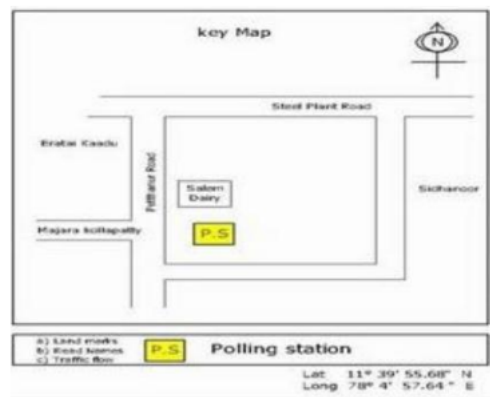

Key MAP View