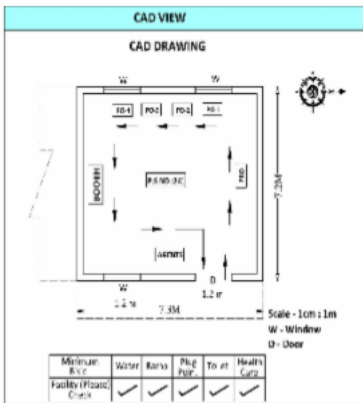

Google Map View

Polling Station Building Front View

Polling Station Front View

Cad View

Key MAP View

1 பெயர் : பழனிப்பன் - தந்தையின் பெயர்: வெங்கடாஜலம் - வீட்டு எண் : 1 வயது : 48 பாலினம் : ஆண்	ASP1141514 Photo is available	2 பெயர் : இருசாயி - கணவர் பெயர்: பழனிப்பன் - வீட்டு எண் : 1 வயது : 42 பாலினம் : பெண்	ASP1141506 Photo is available	3 பெயர் : பூஞ்சோலை - தந்தையின் பெயர்: நடராஜ் - வீட்டு எண் : 1-66 வயது : 28 பாலினம் : பெண்	ASP1303007 Photo is available
4 பெயர் : விமலா - தந்தையின் பெயர்: மாதையன் - வீட்டு எண் : 1-90 வயது : 35 பாலினம் : பெண்	ASP0157701 Photo is available	5 பெயர் : சுகவனேஸ்வரி தந்தையின் பெயர்: கோவிந்தசாமி வீட்டு எண் : 1/137 வயது : 27 பாலினம் : பெண்	ASP2148138 Photo is available	6 பெயர் : ரமேஷ் - தந்தையின் பெயர்: ராமு - வீட்டு எண் : 1-144 வயது : 40 பாலினம் : ஆண்	ASP0157719 Photo is available
7 பெயர் : மாதேஸ்வரி - கணவர் பெயர்: நாகராஜ் - வீட்டு எண் : 2 வயது : 53 பாலினம் : பெண்	HKR4954111 Photo is available	8 பெயர் : நடராஜ் - தந்தையின் பெயர்: மாணிக்கம் - வீட்டு எண் : 2 வயது : 43 பாலினம் : ஆண்	HKR4954210 Photo is available	9 பெயர் : சந்திரா - கணவர் பெயர்: தங்கராஜ் - வீட்டு எண் : 2 வயது : 39 பாலினம் : பெண்	HKR4954103 Photo is available
10 பெயர் : கிருஷ்ணன் - தாயின் பெயர்: ராணி - வீட்டு எண் : 2 வயது : 38 பாலினம் : ஆண்	HKR4954095 Photo is available	11 பெயர் : லட்சுமி - தந்தையின் பெயர்: அண்ணாமலை - வீட்டு எண் : 2 வயது : 31 பாலினம் : ஆண்	ASP1070788 Photo is available	12 பெயர் : சின்னதாயி - கணவர் பெயர்: பெத்தாம்படையாச்சி - வீட்டு எண் : 2-1 வயது : 79 பாலினம் : பெண்	HKR2911667 Photo is available
13 பெயர் : பாலசுப்ரமணி - தந்தையின் பெயர்: பெத்தாம்படையாச்சி - வீட்டு எண் : 2-1 வயது : 51 பாலினம் : ஆண்	HKR4775797 Photo is available	14 பெயர் : கோவிந்தன் - தந்தையின் பெயர்: ரங்கசாமி - வீட்டு எண் : 2-2 வயது : 59 பாலினம் : ஆண்	HKR2899367 Photo is available	15 பெயர் : மாதம்மாள் - கணவர் பெயர்: கோவிந்தன் - வீட்டு எண் : 2-2 வயது : 51 பாலினம் : பெண்	HKR2908028 Photo is available
16 பெயர் : கார்த்திகா தந்தையின் பெயர்: கோவிந்தன் வீட்டு எண் : 2/2 வயது : 25 பாலினம் : பெண்	ASP2134195 Photo is available	17 பெயர் : நாராயணன் - தந்தையின் பெயர்: அருணாசலம் - வீட்டு எண் : 2-3 வயது : 71 பாலினம் : ஆண்	ASP1863562 Photo is available	18 பெயர் : உண்ணாலை - கணவர் பெயர்: நாராயணன் - வீட்டு எண் : 2-3 வயது : 61 பாலினம் : பெண்	ASP1863570 Photo is available
19 பெயர் : வேல்மணி - தந்தையின் பெயர்: நாராயணன் - வீட்டு எண் : 2-3 வயது : 45 பாலினம் : ஆண்	HKR1308147 Photo is available	20 பெயர் : மோகன் - தந்தையின் பெயர்: நாராயணன் - வீட்டு எண் : 2-3 வயது : 43 பாலினம் : ஆண்	HKR1308154 Photo is available	21 பெயர் : வெங்கடேஷ் - தந்தையின் பெயர்: நாராயணன் - வீட்டு எண் : 2-3 வயது : 41 பாலினம் : ஆண்	HKR2911576 Photo is available
22 பெயர் : தனலட்சுமி - கணவர் பெயர்: சின்னராஜன் - வீட்டு எண் : 2-4 வயது : 58 பாலினம் : பெண்	ASP1863588 Photo is available	23 பெயர் : வைரமுத்து - தந்தையின் பெயர்: சின்னராஜன் - வீட்டு எண் : 2-4 வயது : 40 பாலினம் : ஆண்	HKR2907913 Photo is available	24 பெயர் : தனபாக்கியம் - கணவர் பெயர்: கோவிந்தராஜன் - வீட்டு எண் : 2-5 வயது : 61 பாலினம் : பெண்	ASP1863604 Photo is available
25 பெயர் : சுரேஷ்குமார் - தந்தையின் பெயர்: கோவிந்தராஜன் - வீட்டு எண் : 2-5 வயது : 44 பாலினம் : ஆண்	HKR1306646 Photo is available	26 பெயர் : மஞ்சளா - கணவர் பெயர்: சுரேஷ்குமார் - வீட்டு எண் : 2-5 வயது : 34 பாலினம் : பெண்	ASP1021609 Photo is available	27 பெயர் : பூந்தேவி தந்தையின் பெயர்: குணசேகரன் வீட்டு எண் : 2/5 ஏ /2 வயது : 23 பாலினம் : பெண்	ASP2134468 Photo is available
28 பெயர் : லட்சுமி - கணவர் பெயர்: ஆனந்தன் - வீட்டு எண் : 2-8 வயது : 52 பாலினம் : பெண்	HKR2902740 Photo is available	29 பெயர் : மணி - தந்தையின் பெயர்: ஆனந்தன் - வீட்டு எண் : 2-8 வயது : 35 பாலினம் : ஆண்	ASP0192930 Photo is available	30 பெயர் : வினோத் ஆனந்தன் தந்தையின் பெயர்: ஆனந்தன் மாரிமுத்து வீட்டு எண் : 2/8 வயது : 31 பாலினம் : ஆண்	ASP2310720 Photo is available