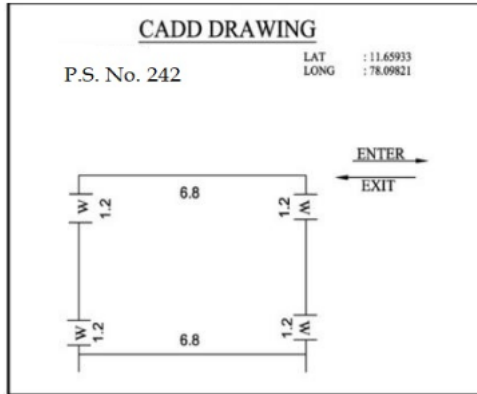

Google Map View

Polling Station Building Front View

Polling Station Front View

Cad View

Key MAP View

1 பெயர் : தங்கராஜ் - தந்தையின் பெயர்: மாதேஸ் - வீட்டு எண் : 1-65 வயது : 31 பாலினம் : ஆண்	ASP0938498 Photo is available	S 2 பெயர் : தியாகராஜன் - தந்தையின் பெயர்: தங்கவேல் - வீட்டு எண் : 1-87 வயது : 35 பாலினம் : ஆண்	ASP0478974 Photo is available	3 பெயர் : காளியப்பன் - தந்தையின் பெயர்: மாதையன் - வீட்டு எண் : 1/90 வயது : 32 பாலினம் : ஆண்	ASP0551044 Photo is available
4 பெயர் : கீர்த்தி வாசன் தந்தையின் பெயர்: சேட்டு வீட்டு எண் : 2/76 வயது : 25 பாலினம் : ஆண்	ASP1450501 Photo is available	5 பெயர் : பிரகாஷ் - தந்தையின் பெயர்: மாணிக்கம் - வீட்டு எண் : 2-133 வயது : 29 பாலினம் : ஆண்	ASP1071265 Photo is available	6 பெயர் : கனகா ஏ கணவர் பெயர்: குமரேசன் பி வீட்டு எண் : 2/199 ஏ இஷ்வர்யா தெரு வயது : 32 பாலினம் : பெண்	ASP1397041 Photo is available
7 பெயர் : தனலக்ஷ்மி - தந்தையின் பெயர்: வேலு - வீட்டு எண் : 4 வயது : 42 பாலினம் : ஆண்	ASP1021914 Photo is available	8 பெயர் : விஜயகுமார் - தந்தையின் பெயர்: சீரங்கன் - வீட்டு எண் : 4 வயது : 37 பாலினம் : ஆண்	HKR4954269 Photo is available	9 பெயர் : ராஜேந்திரன் - தந்தையின் பெயர்: கதிர்வேல் - வீட்டு எண் : 4 வயது : 36 பாலினம் : ஆண்	HKR4954277 Photo is available
10 பெயர் : சத்தியாபிரியா - கணவர் பெயர்: வைத்திலிங்கம் - வீட்டு எண் : 4 வயது : 32 பாலினம் : பெண்	ASP1070903 Photo is available	11 பெயர் : ஜெயந்தி - கணவர் பெயர்: கோவிந்தராஜ் - வீட்டு எண் : 4 வயது : 32 பாலினம் : பெண்	ASP1070937 Photo is available	12 பெயர் : செல்வகுமார் - தந்தையின் பெயர்: செல்லப்பன் - வீட்டு எண் : 4 வயது : 31 பாலினம் : ஆண்	ASP1070978 Photo is available
13 பெயர் : பூபதி தந்தையின் பெயர்: சென்னையன் வீட்டு எண் : 4/124 வயது : 25 பாலினம் : ஆண்	ASP2072171 Photo is available	14 பெயர் : செல்வராஜ் - தந்தையின் பெயர்: தங்கவேலு - வீட்டு எண் : 4-138 வயது : 64 பாலினம் : ஆண்	ASP0366583 Photo is available	15 பெயர் : இளங்கோவன் - தந்தையின் பெயர்: கோவிந்தராஜ் - வீட்டு எண் : 4-213 வயது : 35 பாலினம் : ஆண்	ASP0366526 Photo is available
16 பெயர் : தினேஷ்குமார் - தந்தையின் பெயர்: ஆறுமுகம் - வீட்டு எண் : 4-213 வயது : 34 பாலினம் : ஆண்	ASP1071331 Photo is available	17 பெயர் : கோகிலா - தந்தையின் பெயர்: கோவிந்தராஜ் - வீட்டு எண் : 4-213 வயது : 29 பாலினம் : பெண்	ASP1141597 Photo is available	18 பெயர் : செல்வகணபதி தந்தையின் பெயர்: தங்கராஜ் வீட்டு எண் : 4/215 வயது : 24 பாலினம் : ஆண்	ASP2072338 Photo is available
19 பெயர் : ஜெயா - கணவர் பெயர்: ராமக்கிருஷ்ணன் - வீட்டு எண் : 4-218 வயது : 55 பாலினம் : பெண்	ASP1021773 Photo is available	20 பெயர் : தனசேகரன் - தந்தையின் பெயர்: ராமக்கிருஷ்ணன் - வீட்டு எண் : 4-218 வயது : 28 பாலினம் : ஆண்	ASP1192715 Photo is available	21 பெயர் : நிஷா தேவி தந்தையின் பெயர்: இராமக்கிருஷ்ணன் வீட்டு எண் : 4/218 வயது : 27 பாலினம் : பெண்	ASP1306638 Photo is available
22 பெயர் : வசந்தி - கணவர் பெயர்: ராஜேந்திரன் - வீட்டு எண் : 4-218A வயது : 32 பாலினம் : பெண்	ASP1192822 Photo is available	23 பெயர் : பழனி தந்தையின் பெயர்: அய்யம்பெருமாள் வீட்டு எண் : 4/267பி, வயது : 70 பாலினம் : ஆண்	ROS1180744 Photo is available	24 பெயர் : பூவரசன் தந்தையின் பெயர்: பழனி வீட்டு எண் : 4/267 பி வயது : 28 பாலினம் : ஆண்	ASP2282168 Photo is available
S 25 பெயர் : ரமாமணி தந்தையின் பெயர்: பொங்காவி வீட்டு எண் : 4/302ஏ வயது : 45 பாலினம் : பெண்	ASP2151413 Photo is available	26 பெயர் : ச பிரியதர்ஷினி தந்தையின் பெயர்: சங்கரகணேஷ் வீட்டு எண் : 4-330ஏ வயது : 24 பாலினம் : பெண்	ASP2121150 Photo is available	27 பெயர் : பெருமாயி - கணவர் பெயர்: செல்லப்பன் - வீட்டு எண் : 4/349 ஏ-1 வயது : 67 பாலினம் : பெண்	ASP1022128 Photo is available
28 பெயர் : சேட்டு - தந்தையின் பெயர்: சேவிகவுண்டர் - வீட்டு எண் : 4-354 வயது : 59 பாலினம் : ஆண்	ASP1873330 Photo is available	29 பெயர் : பங்கஜம் - கணவர் பெயர்: சேட்டு - வீட்டு எண் : 4-354 வயது : 53 பாலினம் : பெண்	HKR2897825 Photo is available	30 பெயர் : வசந்தகுமார் - தந்தையின் பெயர்: சேட்டு - வீட்டு எண் : 4-354 வயது : 39 பாலினம் : ஆண்	HKR2907590 Photo is available