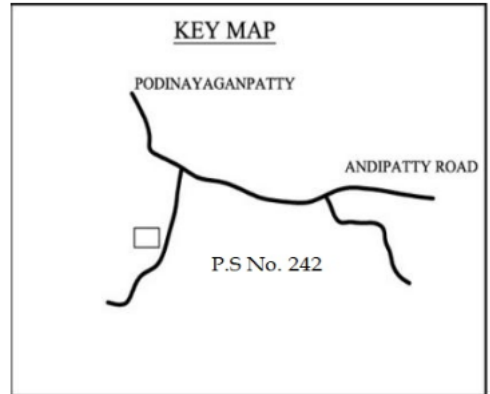

Google Map View

Polling Station Building Front View

Polling Station Front View

Cad View

Key MAP View

1 பெயர் : தங்கராஜ் - தந்தையின் பெயர்: மாதேஸ் - வீட்டு எண் : 1-65 வயது : 31 பாலினம் : ஆண்	ASP0938498 Photo is available	S 2 பெயர் : தியாகராஜன் - தந்தையின் பெயர்: தங்கவேல் - வீட்டு எண் : 1-87 வயது : 35 பாலினம் : ஆண்	ASP0478974 Photo is available	3 பெயர் : காளியப்பன் - தந்தையின் பெயர்: மாதையன் - வீட்டு எண் : 1/90 வயது : 32 பாலினம் : ஆண்	ASP0551044 Photo is available
4 பெயர் : கீர்த்தி வாசன் தந்தையின் பெயர்: சேட்டு வீட்டு எண் : 2/76 வயது : 25 பாலினம் : ஆண்	ASP1450501 Photo is available	5 பெயர் : பிரகாஷ் - தந்தையின் பெயர்: மாணிக்கம் - வீட்டு எண் : 2-133 வயது : 29 பாலினம் : ஆண்	ASP1071265 Photo is available	6 பெயர் : கனகா ஏ கணவர் பெயர்: குமரேசன் பி வீட்டு எண் : 2/199 ஏ இஷ்வர்யா தெரு வயது : 32 பாலினம் : பெண்	ASP1397041 Photo is available
7 பெயர் : தனலக்ஷ்மி - தந்தையின் பெயர்: வேலு - வீட்டு எண் : 4 வயது : 42 பாலினம் : ஆண்	ASP1021914 Photo is available	8 பெயர் : விஜயகுமார் - தந்தையின் பெயர்: சீரங்கன் - வீட்டு எண் : 4 வயது : 37 பாலினம் : ஆண்	HKR4954269 Photo is available	9 பெயர் : ராஜேந்திரன் - தந்தையின் பெயர்: கதிர்வேல் - வீட்டு எண் : 4 வயது : 36 பாலினம் : ஆண்	HKR4954277 Photo is available
10 பெயர் : சத்தியாபிரியா - கணவர் பெயர்: வைத்திலிங்கம் - வீட்டு எண் : 4 வயது : 32 பாலினம் : பெண்	ASP1070903 Photo is available	11 பெயர் : ஜெயந்தி - கணவர் பெயர்: கோவிந்தராஜ் - வீட்டு எண் : 4 வயது : 32 பாலினம் : பெண்	ASP1070937 Photo is available	12 பெயர் : செல்வகுமார் - தந்தையின் பெயர்: செல்லப்பன் - வீட்டு எண் : 4 வயது : 31 பாலினம் : ஆண்	ASP1070978 Photo is available
13 பெயர் : பூபதி தந்தையின் பெயர்: சென்னையன் வீட்டு எண் : 4/124 வயது : 25 பாலினம் : ஆண்	ASP2072171 Photo is available	14 பெயர் : செல்வராஜ் - தந்தையின் பெயர்: தங்கவேலு - வீட்டு எண் : 4-138 வயது : 64 பாலினம் : ஆண்	ASP0366583 Photo is available	15 பெயர் : இளங்கோவன் - தந்தையின் பெயர்: கோவிந்தராஜ் - வீட்டு எண் : 4-213 வயது : 35 பாலினம் : ஆண்	ASP0366526 Photo is available
16 பெயர் : தினேஷ்குமார் - தந்தையின் பெயர்: ஆறுமுகம் - வீட்டு எண் : 4-213 வயது : 34 பாலினம் : ஆண்	ASP1071331 Photo is available	17 பெயர் : கோகிலா - தந்தையின் பெயர்: கோவிந்தராஜ் - வீட்டு எண் : 4-213 வயது : 29 பாலினம் : பெண்	ASP1141597 Photo is available	18 பெயர் : செல்வகணபதி தந்தையின் பெயர்: தங்கராஜ் வீட்டு எண் : 4/215 வயது : 24 பாலினம் : ஆண்	ASP2072338 Photo is available
19 பெயர் : ஜெயா - கணவர் பெயர்: ராமக்கிருஷ்ணன் - வீட்டு எண் : 4-218 வயது : 55 பாலினம் : பெண்	ASP1021773 Photo is available	20 பெயர் : தனசேகரன் - தந்தையின் பெயர்: ராமக்கிருஷ்ணன் - வீட்டு எண் : 4-218 வயது : 28 பாலினம் : ஆண்	ASP1192715 Photo is available	21 பெயர் : நிஷா தேவி தந்தையின் பெயர்: இராமக்கிருஷ்ணன் வீட்டு எண் : 4/218 வயது : 27 பாலினம் : பெண்	ASP1306638 Photo is available
22 பெயர் : வசந்தி - கணவர் பெயர்: ராஜேந்திரன் - வீட்டு எண் : 4-218A வயது : 32 பாலினம் : பெண்	ASP1192822 Photo is available	23 பெயர் : பழனி தந்தையின் பெயர்: அய்யம்பெருமாள் வீட்டு எண் : 4/267பி, வயது : 70 பாலினம் : ஆண்	ROS1180744 Photo is available	24 பெயர் : பூவரசன் தந்தையின் பெயர்: பழனி வீட்டு எண் : 4/267 பி வயது : 28 பாலினம் : ஆண்	ASP2282168 Photo is available
S 25 பெயர் : ரமாமணி தந்தையின் பெயர்: பொங்காவி வீட்டு எண் : 4/302ஏ வயது : 45 பாலினம் : பெண்	ASP2151413 Photo is available	26 பெயர் : ச பிரியதர்ஷினி தந்தையின் பெயர்: சங்கரகணேஷ் வீட்டு எண் : 4-330ஏ வயது : 24 பாலினம் : பெண்	ASP2121150 Photo is available	27 பெயர் : பெருமாயி - கணவர் பெயர்: செல்லப்பன் - வீட்டு எண் : 4/349 ஏ-1 வயது : 67 பாலினம் : பெண்	ASP1022128 Photo is available
28 பெயர் : சேட்டு - தந்தையின் பெயர்: சேவிகவுண்டர் - வீட்டு எண் : 4-354 வயது : 59 பாலினம் : ஆண்	ASP1873330 Photo is available	29 பெயர் : பங்கஜம் - கணவர் பெயர்: சேட்டு - வீட்டு எண் : 4-354 வயது : 53 பாலினம் : பெண்	HKR2897825 Photo is available	30 பெயர் : வசந்தகுமார் - தந்தையின் பெயர்: சேட்டு - வீட்டு எண் : 4-354 வயது : 39 பாலினம் : ஆண்	HKR2907590 Photo is available