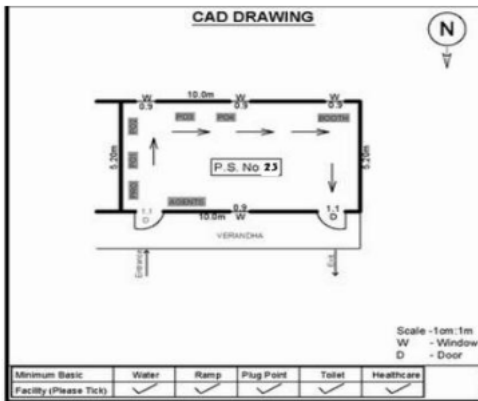

Google Map View

Polling Station Building Front View

Polling Station Front View

Cad View

Key MAP View

1 பெயர் : மாதுராஜ் தந்தையின் பெயர்: கொளந்தைக்கவுண்டர் - வீட்டு எண் : 1/263 வயது : 60 பாலினம் : ஆண்	ASP1518125 Photo is available	2 பெயர் : துரைசாமி - தந்தையின் பெயர்: பழனிசாமி - வீட்டு எண் : 1-381 வயது : 29 பாலினம் : ஆண்	ASP1088491 Photo is available	3 பெயர் : நவீன் - தந்தையின் பெயர்: அங்கமுத்து - வீட்டு எண் : 4 வயது : 28 பாலினம் : ஆண்	ASP1214980 Photo is available
4 பெயர் : பாலசுப்ரமணி - தந்தையின் பெயர்: பழனிசாமி - வீட்டு எண் : 4-42 வயது : 32 பாலினம் : ஆண்	ASP0960476 Photo is available	5 பெயர் : சாந்தி - கணவர் பெயர்: வெற்றிவேல் - வீட்டு எண் : 4-44 வயது : 43 பாலினம் : பெண்	ASP1038983 Photo is available	6 பெயர் : பழனியம்மாள் - கணவர் பெயர்: பழனிசாமி - வீட்டு எண் : 4-62 வயது : 64 பாலினம் : பெண்	ASP1524305 Photo is available
7 பெயர் : சண்முகம் - தந்தையின் பெயர்: பழனிசாமி - வீட்டு எண் : 4-62 வயது : 44 பாலினம் : ஆண்	LHB1217660 Photo is available	8 பெயர் : அன்னகிளி - கணவர் பெயர்: சண்முகம் - வீட்டு எண் : 4-62 வயது : 39 பாலினம் : பெண்	ASP0008433 Photo is available	9 பெயர் : ஷோபாகனி - கணவர் பெயர்: செல்வன் - வீட்டு எண் : 4-67 வயது : 32 பாலினம் : பெண்	ASP0675629 Photo is available
10 பெயர் : ரேவதி தந்தையின் பெயர்: அல்லிமுத்து வீட்டு எண் : 4/86 வயது : 23 பாலினம் : பெண்	ASP2326064 Photo is available	11 பெயர் : இளையகண்ணன் தந்தையின் பெயர்: செளந்தர்ராஜன் - வீட்டு எண் : 4-91 வயது : 34 பாலினம் : ஆண்	ASP0448803 Photo is available	12 பெயர் : வித்யா - கணவர் பெயர்: மணிகண்டன் - வீட்டு எண் : 4-93 வயது : 33 பாலினம் : பெண்	ASP0770578 Photo is available
13 பெயர் : இளவரசன் தந்தையின் பெயர்: முருகேசன் வீட்டு எண் : 4/112 வயது : 24 பாலினம் : ஆண்	ASP2556389 Photo is available	14 பெயர் : இளங்கோ - தந்தையின் பெயர்: மணி - வீட்டு எண் : 4-125 வயது : 31 பாலினம் : ஆண்	ASP0960443 Photo is available	15 பெயர் : மேகலா - தந்தையின் பெயர்: கோடல்வரன் - வீட்டு எண் : 4-126 வயது : 29 பாலினம் : பெண்	ASP1039031 Photo is available
16 பெயர் : பாரதி தந்தையின் பெயர்: குமார் வீட்டு எண் : 4-135 வயது : 23 பாலினம் : ஆண்	ASP2124378 Photo is available	17 பெயர் : விஜயா - கணவர் பெயர்: ராமலிங்கம் - வீட்டு எண் : 4-142 வயது : 42 பாலினம் : பெண்	ASP0770545 Photo is available	18 பெயர் : மலர்விழி சி தந்தையின் பெயர்: சிவகுமார் சி வீட்டு எண் : 4/147 வயது : 21 பாலினம் : பெண்	ASP2422699 Photo is available
19 பெயர் : ஆனந்தகுமார் தந்தையின் பெயர்: அல்லிமுத்து வீட்டு எண் : 4/147பி வயது : 21 பாலினம் : ஆண்	ASP2384667 Photo is available	20 பெயர் : கார்த்திகேயன் - தந்தையின் பெயர்: பழனிசாமி - வீட்டு எண் : 4-149 வயது : 36 பாலினம் : ஆண்	LHB2876902 Photo is available	21 பெயர் : சரன்யாதேவி - கணவர் பெயர்: சிவகுமார் - வீட்டு எண் : 4-150 வயது : 35 பாலினம் : பெண்	ASP1278316 Photo is available
22 பெயர் : ரவி பாலாஜி இதரர் பெயர்: நதியா வீட்டு எண் : 4-150 MALLA GOUNDANUR வயது : 31 பாலினம் : ஆண்	ASP2209245 Photo is available	23 பெயர் : நவந்தகுமார் தந்தையின் பெயர்: துரை வீட்டு எண் : 4/157 வயது : 26 பாலினம் : ஆண்	ASP1330182 Photo is available	24 பெயர் : சம்பூரணம் - கணவர் பெயர்: ஜெகநாதன் - வீட்டு எண் : 4-164 வயது : 74 பாலினம் : பெண்	ASP1524313 Photo is available
25 பெயர் : முத்துராஜ் மாது தந்தையின் பெயர்: மாது சின்னையன் வீட்டு எண் : 4/165 வயது : 21 பாலினம் : ஆண்	ASP2446961 Photo is available	26 பெயர் : உமா மகேஸ்வரி - கணவர் பெயர்: தேவராஜ் - வீட்டு எண் : 4-167 வயது : 31 பாலினம் : பெண்	ASP0781179 Photo is available	27 பெயர் : சிவக்குமார் - தந்தையின் பெயர்: பழனிவேல் - வீட்டு எண் : 4-172 வயது : 30 பாலினம் : ஆண்	ASP0781195 Photo is available
28 பெயர் : பழனிசாமி - தந்தையின் பெயர்: சாமியண்ணன் - வீட்டு எண் : 4-178 வயது : 71 பாலினம் : ஆண்	ASP1524321 Photo is available	29 பெயர் : பார்த்தீபன் - தந்தையின் பெயர்: பழனிசாமி - வீட்டு எண் : 4-178 வயது : 29 பாலினம் : ஆண்	ASP1088459 Photo is available	30 பெயர் : சுதந்திராதேவி கணவர் பெயர்: பார்த்தீபன் வீட்டு எண் : 4-178 வயது : 28 பாலினம் : பெண்	ASP2124519 Photo is available