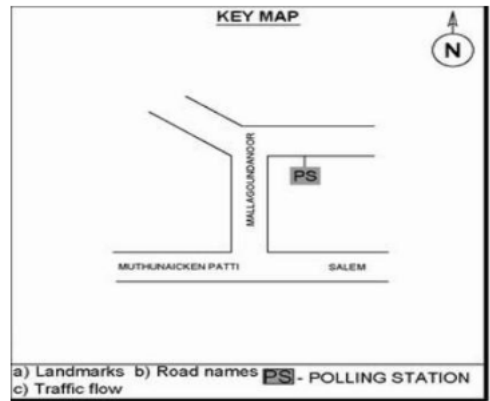

Google Map View

Polling Station Building Front View

Polling Station Front View

Cad View

Key MAP View

1 பெயர் : மாதுராஜ் தந்தையின் பெயர்: கொளந்தைக்கவுண்டர் - வீட்டு எண் : 1/263 வயது : 60 பாலினம் : ஆண்	ASP1518125 Photo is available	2 பெயர் : துரைசாமி - தந்தையின் பெயர்: பழனிசாமி - வீட்டு எண் : 1-381 வயது : 29 பாலினம் : ஆண்	ASP1088491 Photo is available	3 பெயர் : நவீன் - தந்தையின் பெயர்: அங்கமுத்து - வீட்டு எண் : 4 வயது : 28 பாலினம் : ஆண்	ASP1214980 Photo is available
4 பெயர் : பாலசுப்ரமணி - தந்தையின் பெயர்: பழனிசாமி - வீட்டு எண் : 4-42 வயது : 32 பாலினம் : ஆண்	ASP0960476 Photo is available	5 பெயர் : சாந்தி - கணவர் பெயர்: வெற்றிவேல் - வீட்டு எண் : 4-44 வயது : 43 பாலினம் : பெண்	ASP1038983 Photo is available	6 பெயர் : பழனியம்மாள் - கணவர் பெயர்: பழனிசாமி - வீட்டு எண் : 4-62 வயது : 64 பாலினம் : பெண்	ASP1524305 Photo is available
7 பெயர் : சண்முகம் - தந்தையின் பெயர்: பழனிசாமி - வீட்டு எண் : 4-62 வயது : 44 பாலினம் : ஆண்	LHB1217660 Photo is available	8 பெயர் : அன்னகிளி - கணவர் பெயர்: சண்முகம் - வீட்டு எண் : 4-62 வயது : 39 பாலினம் : பெண்	ASP0008433 Photo is available	9 பெயர் : ஷோபாகனி - கணவர் பெயர்: செல்வன் - வீட்டு எண் : 4-67 வயது : 32 பாலினம் : பெண்	ASP0675629 Photo is available
10 பெயர் : ரேவதி தந்தையின் பெயர்: அல்லிமுத்து வீட்டு எண் : 4/86 வயது : 23 பாலினம் : பெண்	ASP2326064 Photo is available	11 பெயர் : இளையகண்ணன் தந்தையின் பெயர்: செளந்தர்ராஜன் - வீட்டு எண் : 4-91 வயது : 34 பாலினம் : ஆண்	ASP0448803 Photo is available	12 பெயர் : வித்யா - கணவர் பெயர்: மணிகண்டன் - வீட்டு எண் : 4-93 வயது : 33 பாலினம் : பெண்	ASP0770578 Photo is available
13 பெயர் : இளவரசன் தந்தையின் பெயர்: முருகேசன் வீட்டு எண் : 4/112 வயது : 24 பாலினம் : ஆண்	ASP2556389 Photo is available	14 பெயர் : இளங்கோ - தந்தையின் பெயர்: மணி - வீட்டு எண் : 4-125 வயது : 31 பாலினம் : ஆண்	ASP0960443 Photo is available	15 பெயர் : மேகலா - தந்தையின் பெயர்: கோடல்வரன் - வீட்டு எண் : 4-126 வயது : 29 பாலினம் : பெண்	ASP1039031 Photo is available
16 பெயர் : பாரதி தந்தையின் பெயர்: குமார் வீட்டு எண் : 4-135 வயது : 23 பாலினம் : ஆண்	ASP2124378 Photo is available	17 பெயர் : விஜயா - கணவர் பெயர்: ராமலிங்கம் - வீட்டு எண் : 4-142 வயது : 42 பாலினம் : பெண்	ASP0770545 Photo is available	18 பெயர் : மலர்விழி சி தந்தையின் பெயர்: சிவகுமார் சி வீட்டு எண் : 4/147 வயது : 21 பாலினம் : பெண்	ASP2422699 Photo is available
19 பெயர் : ஆனந்தகுமார் தந்தையின் பெயர்: அல்லிமுத்து வீட்டு எண் : 4/147பி வயது : 21 பாலினம் : ஆண்	ASP2384667 Photo is available	20 பெயர் : கார்த்திகேயன் - தந்தையின் பெயர்: பழனிசாமி - வீட்டு எண் : 4-149 வயது : 36 பாலினம் : ஆண்	LHB2876902 Photo is available	21 பெயர் : சரன்யாதேவி - கணவர் பெயர்: சிவகுமார் - வீட்டு எண் : 4-150 வயது : 35 பாலினம் : பெண்	ASP1278316 Photo is available
22 பெயர் : ரவி பாலாஜி இதரர் பெயர்: நதியா வீட்டு எண் : 4-150 MALLA GOUNDANUR வயது : 31 பாலினம் : ஆண்	ASP2209245 Photo is available	23 பெயர் : நவந்தகுமார் தந்தையின் பெயர்: துரை வீட்டு எண் : 4/157 வயது : 26 பாலினம் : ஆண்	ASP1330182 Photo is available	24 பெயர் : சம்பூரணம் - கணவர் பெயர்: ஜெகநாதன் - வீட்டு எண் : 4-164 வயது : 74 பாலினம் : பெண்	ASP1524313 Photo is available
25 பெயர் : முத்துராஜ் மாது தந்தையின் பெயர்: மாது சின்னையன் வீட்டு எண் : 4/165 வயது : 21 பாலினம் : ஆண்	ASP2446961 Photo is available	26 பெயர் : உமா மகேஸ்வரி - கணவர் பெயர்: தேவராஜ் - வீட்டு எண் : 4-167 வயது : 31 பாலினம் : பெண்	ASP0781179 Photo is available	27 பெயர் : சிவக்குமார் - தந்தையின் பெயர்: பழனிவேல் - வீட்டு எண் : 4-172 வயது : 30 பாலினம் : ஆண்	ASP0781195 Photo is available
28 பெயர் : பழனிசாமி - தந்தையின் பெயர்: சாமியண்ணன் - வீட்டு எண் : 4-178 வயது : 71 பாலினம் : ஆண்	ASP1524321 Photo is available	29 பெயர் : பார்த்தீபன் - தந்தையின் பெயர்: பழனிசாமி - வீட்டு எண் : 4-178 வயது : 29 பாலினம் : ஆண்	ASP1088459 Photo is available	30 பெயர் : சுதந்திராதேவி கணவர் பெயர்: பார்த்தீபன் வீட்டு எண் : 4-178 வயது : 28 பாலினம் : பெண்	ASP2124519 Photo is available