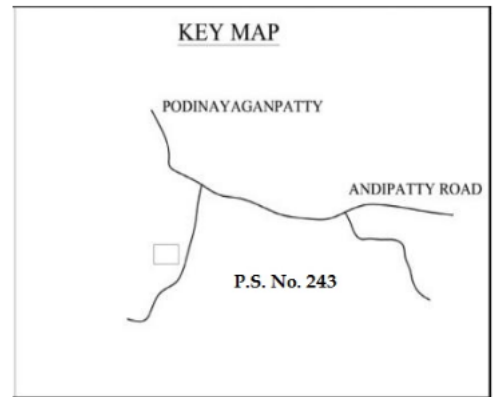

Google Map View

Polling Station Building Front View

Polling Station Front View

Cad View

Key MAP View

1 பெயர் : ந கலைச்செல்வி தந்தையின் பெயர்: நடேசன் வீட்டு எண் : 1 வயது : 20 பாலினம் : பெண்	ASP2406171 Photo is available	2 பெயர் : கிருஷ்ணகாந்த் தந்தையின் பெயர்: முருகன் வீட்டு எண் : 2-28 வயது : 26 பாலினம் : ஆண்	ASP2213643 Photo is available	3 பெயர் : பழமியம்மாள் - கணவர் பெயர்: முருகன் - வீட்டு எண் : 2-41 வயது : 45 பாலினம் : பெண்	ASP0550368 Photo is available
4 பெயர் : ப்ரீவித்யா முத்து முத்து கணவர் பெயர்: முத்து - வீட்டு எண் : 2-41 வயது : 36 பாலினம் : பெண்	ASP0550343 Photo is available	5 பெயர் : முத்து தந்தையின் பெயர்: முருகன் - வீட்டு எண் : 2-41 வயது : 36 பாலினம் : ஆண்	ASP0550350 Photo is available	6 பெயர் : ராஜீ மு முருகன் தந்தையின் பெயர்: முருகன் - வீட்டு எண் : 2-41 வயது : 35 பாலினம் : ஆண்	ASP0550335 Photo is available
7 பெயர் : வெங்கடேஷ் - தந்தையின் பெயர்: ஏழுமலை - வீட்டு எண் : 2-88 வயது : 36 பாலினம் : ஆண்	ASP0091702 Photo is available	8 பெயர் : கோமதி மாரிக்கவுண்டர் அனந்தாயி கணவர் பெயர்: ஆனந்தாயி - வீட்டு எண் : 2/228 வயது : 34 பாலினம் : பெண்	ASP0550897 Photo is available	9 பெயர் : சக்திவேல் தந்தையின் பெயர்: மரிகோவண்டர் வீட்டு எண் : 2/282 வயது : 28 பாலினம் : ஆண்	ASP1325497 Photo is available
10 பெயர் : அருள்மணி - தந்தையின் பெயர்: முருகன் - வீட்டு எண் : 2-286 வயது : 35 பாலினம் : ஆண்	ASP1022227 Photo is available	11 பெயர் : விக்னேஷ்வரன்.ஆ தந்தையின் பெயர்: ஆறுமுகம் வீட்டு எண் : 2/287கருப்பனூர் வயது : 19 பாலினம் : ஆண்	ASP2486223 Photo is available	12 பெயர் : கலைசெல்வி - கணவர் பெயர்: வெங்கடேசன் - வீட்டு எண் : 2-288 வயது : 32 பாலினம் : பெண்	ASP1022342 Photo is available
13 பெயர் : ஞானசேகரன் - தந்தையின் பெயர்: ஏழுமலை - வீட்டு எண் : 2-288 வயது : 29 பாலினம் : ஆண்	ASP1022219 Photo is available	14 பெயர் : ரம்யா கணவர் பெயர்: தனபாலன் வீட்டு எண் : 2/288 வயது : 28 பாலினம் : பெண்	ASP2228310 Photo is available	15 பெயர் : தனபாலன் தந்தையின் பெயர்: ஏழுமலை வீட்டு எண் : 2/288 வயது : 28 பாலினம் : ஆண்	ASP2228476 Photo is available
16 பெயர் : வள்ளி கணவர் பெயர்: ஞானசேகரன் வீட்டு எண் : 2/288 வயது : 24 பாலினம் : பெண்	ASP2228294 Photo is available	17 பெயர் : கோமதி - கணவர் பெயர்: முருகேசன் - வீட்டு எண் : 2-289 வயது : 38 பாலினம் : பெண்	ASP1071455 Photo is available	18 பெயர் : நந்தினி கணவர் பெயர்: கண்ணன் வீட்டு எண் : 2/289 வயது : 25 பாலினம் : பெண்	ASP2072544 Photo is available
19 பெயர் : பூபேஷ்ராஜ் தந்தையின் பெயர்: கிருஷ்ணன் வீட்டு எண் : 2/289 வயது : 22 பாலினம் : ஆண்	ASP2262905 Photo is available	20 பெயர் : முருகேசன் தந்தையின் பெயர்: நாகப்பன் வீட்டு எண் : 2/289/1 வயது : 38 பாலினம் : ஆண்	ASP1349711 Photo is available	21 பெயர் : கிருஷ்ணன் - தந்தையின் பெயர்: மாரிமுத்து - வீட்டு எண் : 2-289-3 வயது : 44 பாலினம் : ஆண்	ASP1212638 Photo is available
22 பெயர் : கோகுல்ராஜ் தந்தையின் பெயர்: கிருஷ்ணன் வீட்டு எண் : 2-289-3 வயது : 20 பாலினம் : ஆண்	ASP2392249 Photo is available	23 பெயர் : பெரியசாமி - தந்தையின் பெயர்: இருசாகவுண்டர் - வீட்டு எண் : 2/292 வயது : 69 பாலினம் : ஆண்	ASP0479170 Photo is available	24 பெயர் : ராஜாமணி - கணவர் பெயர்: பெரியசாமி - வீட்டு எண் : 2-292 வயது : 60 பாலினம் : பெண்	HKR2904605 Photo is available
25 பெயர் : சக்தி - தந்தையின் பெயர்: பெரியசாமி - வீட்டு எண் : 2-292 வயது : 39 பாலினம் : ஆண்	HKR2904415 Photo is available	26 பெயர் : லட்சுமி கணவர் பெயர்: சக்தி வீட்டு எண் : 2/292 வயது : 37 பாலினம் : பெண்	ASP1238856 Photo is available	# 27 பெயர் : சந்திரன் பெரியசாமி தந்தையின் பெயர்: பெரியசாமி வீட்டு எண் : 2-292 வயது : 30 பாலினம் : ஆண்	ASP0744706 Photo is available
28 பெயர் : திவ்யா கணவர் பெயர்: சந்திரன் வீட்டு எண் : 2/292 வயது : 23 பாலினம் : பெண்	ASP2212033 Photo is available	29 பெயர் : ராஜாமணி - கணவர் பெயர்: அண்ணாதுரை - வீட்டு எண் : 2-293 வயது : 55 பாலினம் : பெண்	HKR2906758 Photo is available	30 பெயர் : தினேஷ்குமார் - தந்தையின் பெயர்: அண்ணாதுரை - வீட்டு எண் : 2-293 வயது : 35 பாலினம் : ஆண்	ASP0549683 Photo is available