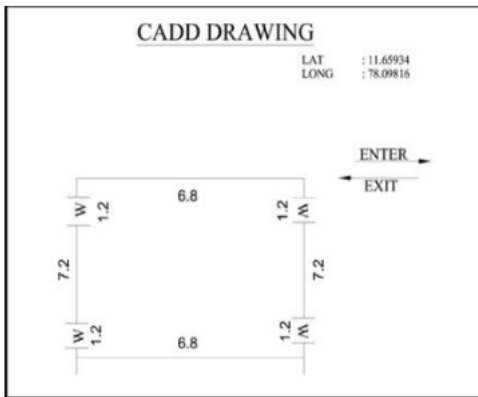

Google Map View

Polling Station Building Front View

Polling Station Front View

Cad View

Key MAP View

1 பெயர் : ந கலைச்செல்வி தந்தையின் பெயர்: நடேசன் வீட்டு எண் : 1 வயது : 20 பாலினம் : பெண்	ASP2406171 Photo is available	2 பெயர் : கிருஷ்ணகாந்த் தந்தையின் பெயர்: முருகன் வீட்டு எண் : 2-28 வயது : 26 பாலினம் : ஆண்	ASP2213643 Photo is available	3 பெயர் : பழமியம்மாள் - கணவர் பெயர்: முருகன் - வீட்டு எண் : 2-41 வயது : 45 பாலினம் : பெண்	ASP0550368 Photo is available
4 பெயர் : ப்ரீவித்யா முத்து முத்து கணவர் பெயர்: முத்து - வீட்டு எண் : 2-41 வயது : 36 பாலினம் : பெண்	ASP0550343 Photo is available	5 பெயர் : முத்து தந்தையின் பெயர்: முருகன் - வீட்டு எண் : 2-41 வயது : 36 பாலினம் : ஆண்	ASP0550350 Photo is available	6 பெயர் : ராஜீ மு முருகன் தந்தையின் பெயர்: முருகன் - வீட்டு எண் : 2-41 வயது : 35 பாலினம் : ஆண்	ASP0550335 Photo is available
7 பெயர் : வெங்கடேஷ் - தந்தையின் பெயர்: ஏழுமலை - வீட்டு எண் : 2-88 வயது : 36 பாலினம் : ஆண்	ASP0091702 Photo is available	8 பெயர் : கோமதி மாரிக்கவுண்டர் அனந்தாயி கணவர் பெயர்: ஆனந்தாயி - வீட்டு எண் : 2/228 வயது : 34 பாலினம் : பெண்	ASP0550897 Photo is available	9 பெயர் : சக்திவேல் தந்தையின் பெயர்: மரிகோவண்டர் வீட்டு எண் : 2/282 வயது : 28 பாலினம் : ஆண்	ASP1325497 Photo is available
10 பெயர் : அருள்மணி - தந்தையின் பெயர்: முருகன் - வீட்டு எண் : 2-286 வயது : 35 பாலினம் : ஆண்	ASP1022227 Photo is available	11 பெயர் : விக்னேஷ்வரன்.ஆ தந்தையின் பெயர்: ஆறுமுகம் வீட்டு எண் : 2/287கருப்பனூர் வயது : 19 பாலினம் : ஆண்	ASP2486223 Photo is available	12 பெயர் : கலைசெல்வி - கணவர் பெயர்: வெங்கடேசன் - வீட்டு எண் : 2-288 வயது : 32 பாலினம் : பெண்	ASP1022342 Photo is available
13 பெயர் : ஞானசேகரன் - தந்தையின் பெயர்: ஏழுமலை - வீட்டு எண் : 2-288 வயது : 29 பாலினம் : ஆண்	ASP1022219 Photo is available	14 பெயர் : ரம்யா கணவர் பெயர்: தனபாலன் வீட்டு எண் : 2/288 வயது : 28 பாலினம் : பெண்	ASP2228310 Photo is available	15 பெயர் : தனபாலன் தந்தையின் பெயர்: ஏழுமலை வீட்டு எண் : 2/288 வயது : 28 பாலினம் : ஆண்	ASP2228476 Photo is available
16 பெயர் : வள்ளி கணவர் பெயர்: ஞானசேகரன் வீட்டு எண் : 2/288 வயது : 24 பாலினம் : பெண்	ASP2228294 Photo is available	17 பெயர் : கோமதி - கணவர் பெயர்: முருகேசன் - வீட்டு எண் : 2-289 வயது : 38 பாலினம் : பெண்	ASP1071455 Photo is available	18 பெயர் : நந்தினி கணவர் பெயர்: கண்ணன் வீட்டு எண் : 2/289 வயது : 25 பாலினம் : பெண்	ASP2072544 Photo is available
19 பெயர் : பூபேஷ்ராஜ் தந்தையின் பெயர்: கிருஷ்ணன் வீட்டு எண் : 2/289 வயது : 22 பாலினம் : ஆண்	ASP2262905 Photo is available	20 பெயர் : முருகேசன் தந்தையின் பெயர்: நாகப்பன் வீட்டு எண் : 2/289/1 வயது : 38 பாலினம் : ஆண்	ASP1349711 Photo is available	21 பெயர் : கிருஷ்ணன் - தந்தையின் பெயர்: மாரிமுத்து - வீட்டு எண் : 2-289-3 வயது : 44 பாலினம் : ஆண்	ASP1212638 Photo is available
22 பெயர் : கோகுல்ராஜ் தந்தையின் பெயர்: கிருஷ்ணன் வீட்டு எண் : 2-289-3 வயது : 20 பாலினம் : ஆண்	ASP2392249 Photo is available	23 பெயர் : பெரியசாமி - தந்தையின் பெயர்: இருசாகவுண்டர் - வீட்டு எண் : 2/292 வயது : 69 பாலினம் : ஆண்	ASP0479170 Photo is available	24 பெயர் : ராஜாமணி - கணவர் பெயர்: பெரியசாமி - வீட்டு எண் : 2-292 வயது : 60 பாலினம் : பெண்	HKR2904605 Photo is available
25 பெயர் : சக்தி - தந்தையின் பெயர்: பெரியசாமி - வீட்டு எண் : 2-292 வயது : 39 பாலினம் : ஆண்	HKR2904415 Photo is available	26 பெயர் : லட்சுமி கணவர் பெயர்: சக்தி வீட்டு எண் : 2/292 வயது : 37 பாலினம் : பெண்	ASP1238856 Photo is available	# 27 பெயர் : சந்திரன் பெரியசாமி தந்தையின் பெயர்: பெரியசாமி வீட்டு எண் : 2-292 வயது : 30 பாலினம் : ஆண்	ASP0744706 Photo is available
28 பெயர் : திவ்யா கணவர் பெயர்: சந்திரன் வீட்டு எண் : 2/292 வயது : 23 பாலினம் : பெண்	ASP2212033 Photo is available	29 பெயர் : ராஜாமணி - கணவர் பெயர்: அண்ணாதுரை - வீட்டு எண் : 2-293 வயது : 55 பாலினம் : பெண்	HKR2906758 Photo is available	30 பெயர் : தினேஷ்குமார் - தந்தையின் பெயர்: அண்ணாதுரை - வீட்டு எண் : 2-293 வயது : 35 பாலினம் : ஆண்	ASP0549683 Photo is available