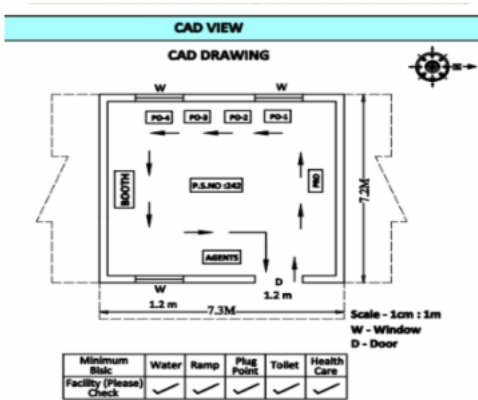

வாக்காளர் பதிவு அலுவலரின்
கையொப்பம்

Nazri Naksha

Google Map View

Polling Station Building Front View

Polling Station Front View

Cad View

Key MAP View

| | | |
|---|---|---|
| <p>S 1</p> <p>பெயர் : சிவா - தந்தையின் பெயர்: வீரமுத்து - வீட்டு எண் : 1 வயது : 49 பாலினம் : ஆண்</p> <p>ASP1023076</p> <p>Photo is available</p> | <p>2</p> <p>பெயர் : திவ்யா - கணவர் பெயர்: மணிகண்டன் - வீட்டு எண் : 1 வயது : 30 பாலினம் : பெண்</p> <p>ASP1023118</p> <p>Photo is available</p> | <p>3</p> <p>பெயர் : ரோஜர் ஜான் - தந்தையின் பெயர்: வினசென்ட்ராஜ் - வீட்டு எண் : 1 வயது : 30 பாலினம் : ஆண்</p> <p>ASP0939017</p> <p>Photo is available</p> |
| <p>4</p> <p>பெயர் : திவ்யா க கணவர் பெயர்: கர்ணன் சி வீட்டு எண் : 1 வயது : 24 பாலினம் : பெண்</p> <p>ASP2362200</p> <p>Photo is available</p> | <p>5</p> <p>பெயர் : திவ்யா கணவர் பெயர்: கர்ணன் வீட்டு எண் : 1 வயது : 24 பாலினம் : பெண்</p> <p>ASP2404341</p> <p>Photo is available</p> | <p>6</p> <p>பெயர் : கிருஷ்ணசாமி - தந்தையின் பெயர்: வையாபுரி - வீட்டு எண் : 1-E வயது : 59 பாலினம் : ஆண்</p> <p>ASP1895358</p> <p>Photo is available</p> |
| <p>7</p> <p>பெயர் : ராமச்சந்திரன் - தந்தையின் பெயர்: கிருஷ்ணசாமி - வீட்டு எண் : 1-E வயது : 39 பாலினம் : ஆண்</p> <p>HKR3062114</p> <p>Photo is available</p> | <p>8</p> <p>பெயர் : காளியப்பன் - தந்தையின் பெயர்: பொன்னுபையன் - வீட்டு எண் : 2/50ஏ வயது : 63 பாலினம் : ஆண்</p> <p>ASP0548099</p> <p>Photo is available</p> | <p>9</p> <p>பெயர் : பெருமான் - தந்தையின் பெயர்: சிவலிங்கம் - வீட்டு எண் : 3 வயது : 37 பாலினம் : ஆண்</p> <p>ASP0548644</p> <p>Photo is available</p> |
| <p>10</p> <p>பெயர் : பாக்கியலக்ஷ்மி - கணவர் பெயர்: கண்ணையன் - வீட்டு எண் : 3-89 வயது : 48 பாலினம் : பெண்</p> <p>ASP0548081</p> <p>Photo is available</p> | <p>11</p> <p>பெயர் : சந்திர கணவர் பெயர்: செல்வராஜ் வீட்டு எண் : 3/89 வயது : 38 பாலினம் : பெண்</p> <p>ASP2520666</p> <p>Photo is available</p> | <p>12</p> <p>பெயர் : கந்தசாமி - தந்தையின் பெயர்: கருமலை - வீட்டு எண் : 3-132 வயது : 55 பாலினம் : ஆண்</p> <p>ASP0548453</p> <p>Photo is available</p> |
| <p>13</p> <p>பெயர் : ஜனனி தந்தையின் பெயர்: முருகன் வீட்டு எண் : 4/73 வயது : 20 பாலினம் : பெண்</p> <p>ASP2445609</p> <p>Photo is available</p> | <p>14</p> <p>பெயர் : மீரா வேடன் தந்தையின் பெயர்: வேடன் - வீட்டு எண் : 4/73இ வயது : 40 பாலினம் : பெண்</p> <p>HKR3056330</p> <p>Photo is available</p> | <p>15</p> <p>பெயர் : தென்மொழி மு கணவர் பெயர்: பாஸ்கரன் வீட்டு எண் : 4/169 வயது : 28 பாலினம் : பெண்</p> <p>ASP2346674</p> <p>Photo is available</p> |
| <p>16</p> <p>பெயர் : செல்வம் - தந்தையின் பெயர்: வெங்கடாஜலம் - வீட்டு எண் : 5 வயது : 54 பாலினம் : ஆண்</p> <p>ASP0159020</p> <p>Photo is available</p> | <p>17</p> <p>பெயர் : அல்விராணி - கணவர் பெயர்: செல்வம் - வீட்டு எண் : 5 வயது : 47 பாலினம் : பெண்</p> <p>ASP0159038</p> <p>Photo is available</p> | <p>18</p> <p>பெயர் : சூரியா தந்தையின் பெயர்: ராஜி வீட்டு எண் : 5 வயது : 30 பாலினம் : ஆண்</p> <p>ASP2227700</p> <p>Photo is available</p> |
| <p>S 19</p> <p>பெயர் : செல்வம் - தந்தையின் பெயர்: பிச்சைமுத்து - வீட்டு எண் : 5-A வயது : 34 பாலினம் : ஆண்</p> <p>ASP0367433</p> <p>Photo is available</p> | <p>20</p> <p>பெயர் : விஜயலக்ஷ்மி கணவர் பெயர்: மணிவண்ணன் வீட்டு எண் : 5/26 வயது : 46 பாலினம் : பெண்</p> <p>ASP2144251</p> <p>Photo is available</p> | <p>21</p> <p>பெயர் : மணிவண்ணன் தந்தையின் பெயர்: கந்தசாமி வீட்டு எண் : 5/26 வயது : 43 பாலினம் : ஆண்</p> <p>ASP2146660</p> <p>Photo is available</p> |
| <p>22</p> <p>பெயர் : சுஜீனா தந்தையின் பெயர்: மணிவண்ணன் வீட்டு எண் : 5/26 வயது : 23 பாலினம் : பெண்</p> <p>ASP2141257</p> <p>Photo is available</p> | <p>23</p> <p>பெயர் : ஜோசப் ராஜா தந்தையின் பெயர்: மணிவண்ணன் கே கந்தசுவாமி வீட்டு எண் : 5/26-டி மேல் வட்டம் வயது : 21 பாலினம் : ஆண்</p> <p>ASP2445955</p> <p>Photo is available</p> | <p>24</p> <p>பெயர் : மதுரீனா மதுரீனா இதரர் பெயர்: நாகப்பன் நாகப்பன் வீட்டு எண் : 5/146 ஆ வயது : 20 பாலினம் : பெண்</p> <p>ASP2394013</p> <p>Photo is available</p> |
| <p>25</p> <p>பெயர் : ஆனந்த் - தந்தையின் பெயர்: ராஜ் - வீட்டு எண் : 5E வயது : 33 பாலினம் : ஆண்</p> <p>ASP1022920</p> <p>Photo is available</p> | <p>26</p> <p>பெயர் : ஜமுனாராணி - தந்தையின் பெயர்: ராஜ் - வீட்டு எண் : 5-E வயது : 42 பாலினம் : பெண்</p> <p>HKR3052115</p> <p>Photo is available</p> | <p>27</p> <p>பெயர் : ஜீவா - தந்தையின் பெயர்: ராஜ் - வீட்டு எண் : 5-E வயது : 40 பாலினம் : பெண்</p> <p>HKR3058138</p> <p>Photo is available</p> |
| <p>28</p> <p>பெயர் : மாதேஸ் - தந்தையின் பெயர்: சின்னபையன் - வீட்டு எண் : 6 வயது : 37 பாலினம் : ஆண்</p> <p>ASP0368100</p> <p>Photo is available</p> | <p>29</p> <p>பெயர் : ஜஸ்வந்தா - கணவர் பெயர்: செல்வம் - வீட்டு எண் : 6 வயது : 33 பாலினம் : பெண்</p> <p>ASP0867697</p> <p>Photo is available</p> | <p>30</p> <p>பெயர் : பாலன் தந்தையின் பெயர்: அண்ணாமலை வீட்டு எண் : 6/8 வயது : 64 பாலினம் : ஆண்</p> <p>ASP2415628</p> <p>Photo is available</p> |