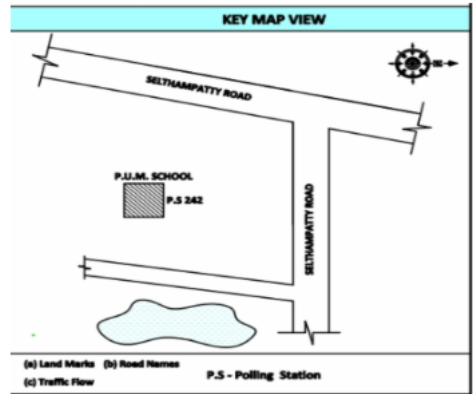

வாக்காளர் பதிவு அலுவலரின்
கையொப்பம்

Nazri Naksha

Google Map View

Polling Station Building Front View

Polling Station Front View

Cad View

Key MAP View

| | | |
|---|---|---|
| <p>S 1</p> <p>பெயர் : சிவா - தந்தையின் பெயர்: வீரமுத்து - வீட்டு எண் : 1 வயது : 49 பாலினம் : ஆண்</p> <p>ASP1023076</p> <p>Photo is available</p> | <p>2</p> <p>பெயர் : திவ்யா - கணவர் பெயர்: மணிகண்டன் - வீட்டு எண் : 1 வயது : 30 பாலினம் : பெண்</p> <p>ASP1023118</p> <p>Photo is available</p> | <p>3</p> <p>பெயர் : ரோஜர் ஜான் - தந்தையின் பெயர்: வினசென்ட்ராஜ் - வீட்டு எண் : 1 வயது : 30 பாலினம் : ஆண்</p> <p>ASP0939017</p> <p>Photo is available</p> |
| <p>4</p> <p>பெயர் : திவ்யா க கணவர் பெயர்: கர்ணன் சி வீட்டு எண் : 1 வயது : 24 பாலினம் : பெண்</p> <p>ASP2362200</p> <p>Photo is available</p> | <p>5</p> <p>பெயர் : திவ்யா கணவர் பெயர்: கர்ணன் வீட்டு எண் : 1 வயது : 24 பாலினம் : பெண்</p> <p>ASP2404341</p> <p>Photo is available</p> | <p>6</p> <p>பெயர் : கிருஷ்ணசாமி - தந்தையின் பெயர்: வையாபுரி - வீட்டு எண் : 1-E வயது : 59 பாலினம் : ஆண்</p> <p>ASP1895358</p> <p>Photo is available</p> |
| <p>7</p> <p>பெயர் : ராமச்சந்திரன் - தந்தையின் பெயர்: கிருஷ்ணசாமி - வீட்டு எண் : 1-E வயது : 39 பாலினம் : ஆண்</p> <p>HKR3062114</p> <p>Photo is available</p> | <p>8</p> <p>பெயர் : காளியப்பன் - தந்தையின் பெயர்: பொன்னுபையன் - வீட்டு எண் : 2/50ஏ வயது : 63 பாலினம் : ஆண்</p> <p>ASP0548099</p> <p>Photo is available</p> | <p>9</p> <p>பெயர் : பெருமான் - தந்தையின் பெயர்: சிவலிங்கம் - வீட்டு எண் : 3 வயது : 37 பாலினம் : ஆண்</p> <p>ASP0548644</p> <p>Photo is available</p> |
| <p>10</p> <p>பெயர் : பாக்கியலக்ஷ்மி - கணவர் பெயர்: கண்ணையன் - வீட்டு எண் : 3-89 வயது : 48 பாலினம் : பெண்</p> <p>ASP0548081</p> <p>Photo is available</p> | <p>11</p> <p>பெயர் : சந்திர கணவர் பெயர்: செல்வராஜ் வீட்டு எண் : 3/89 வயது : 38 பாலினம் : பெண்</p> <p>ASP2520666</p> <p>Photo is available</p> | <p>12</p> <p>பெயர் : கந்தசாமி - தந்தையின் பெயர்: கருமலை - வீட்டு எண் : 3-132 வயது : 55 பாலினம் : ஆண்</p> <p>ASP0548453</p> <p>Photo is available</p> |
| <p>13</p> <p>பெயர் : ஜனனி தந்தையின் பெயர்: முருகன் வீட்டு எண் : 4/73 வயது : 20 பாலினம் : பெண்</p> <p>ASP2445609</p> <p>Photo is available</p> | <p>14</p> <p>பெயர் : மீரா வேடன் தந்தையின் பெயர்: வேடன் - வீட்டு எண் : 4/73இ வயது : 40 பாலினம் : பெண்</p> <p>HKR3056330</p> <p>Photo is available</p> | <p>15</p> <p>பெயர் : தென்மொழி மு கணவர் பெயர்: பாஸ்கரன் வீட்டு எண் : 4/169 வயது : 28 பாலினம் : பெண்</p> <p>ASP2346674</p> <p>Photo is available</p> |
| <p>16</p> <p>பெயர் : செல்வம் - தந்தையின் பெயர்: வெங்கடாஜலம் - வீட்டு எண் : 5 வயது : 54 பாலினம் : ஆண்</p> <p>ASP0159020</p> <p>Photo is available</p> | <p>17</p> <p>பெயர் : அல்விராணி - கணவர் பெயர்: செல்வம் - வீட்டு எண் : 5 வயது : 47 பாலினம் : பெண்</p> <p>ASP0159038</p> <p>Photo is available</p> | <p>18</p> <p>பெயர் : சூரியா தந்தையின் பெயர்: ராஜி வீட்டு எண் : 5 வயது : 30 பாலினம் : ஆண்</p> <p>ASP2227700</p> <p>Photo is available</p> |
| <p>S 19</p> <p>பெயர் : செல்வம் - தந்தையின் பெயர்: பிச்சைமுத்து - வீட்டு எண் : 5-A வயது : 34 பாலினம் : ஆண்</p> <p>ASP0367433</p> <p>Photo is available</p> | <p>20</p> <p>பெயர் : விஜயலக்ஷ்மி கணவர் பெயர்: மணிவண்ணன் வீட்டு எண் : 5/26 வயது : 46 பாலினம் : பெண்</p> <p>ASP2144251</p> <p>Photo is available</p> | <p>21</p> <p>பெயர் : மணிவண்ணன் தந்தையின் பெயர்: கந்தசாமி வீட்டு எண் : 5/26 வயது : 43 பாலினம் : ஆண்</p> <p>ASP2146660</p> <p>Photo is available</p> |
| <p>22</p> <p>பெயர் : சுஜீனா தந்தையின் பெயர்: மணிவண்ணன் வீட்டு எண் : 5/26 வயது : 23 பாலினம் : பெண்</p> <p>ASP2141257</p> <p>Photo is available</p> | <p>23</p> <p>பெயர் : ஜோசப் ராஜா தந்தையின் பெயர்: மணிவண்ணன் கே கந்தசுவாமி வீட்டு எண் : 5/26-டி மேல் வட்டம் வயது : 21 பாலினம் : ஆண்</p> <p>ASP2445955</p> <p>Photo is available</p> | <p>24</p> <p>பெயர் : மதுரீனா மதுரீனா இதரர் பெயர்: நாகப்பன் நாகப்பன் வீட்டு எண் : 5/146 ஆ வயது : 20 பாலினம் : பெண்</p> <p>ASP2394013</p> <p>Photo is available</p> |
| <p>25</p> <p>பெயர் : ஆனந்த் - தந்தையின் பெயர்: ராஜ் - வீட்டு எண் : 5E வயது : 33 பாலினம் : ஆண்</p> <p>ASP1022920</p> <p>Photo is available</p> | <p>26</p> <p>பெயர் : ஜமுனாராணி - தந்தையின் பெயர்: ராஜ் - வீட்டு எண் : 5-E வயது : 42 பாலினம் : பெண்</p> <p>HKR3052115</p> <p>Photo is available</p> | <p>27</p> <p>பெயர் : ஜீவா - தந்தையின் பெயர்: ராஜ் - வீட்டு எண் : 5-E வயது : 40 பாலினம் : பெண்</p> <p>HKR3058138</p> <p>Photo is available</p> |
| <p>28</p> <p>பெயர் : மாதேஸ் - தந்தையின் பெயர்: சின்னபையன் - வீட்டு எண் : 6 வயது : 37 பாலினம் : ஆண்</p> <p>ASP0368100</p> <p>Photo is available</p> | <p>29</p> <p>பெயர் : ஜஸ்வந்தா - கணவர் பெயர்: செல்வம் - வீட்டு எண் : 6 வயது : 33 பாலினம் : பெண்</p> <p>ASP0867697</p> <p>Photo is available</p> | <p>30</p> <p>பெயர் : பாலன் தந்தையின் பெயர்: அண்ணாமலை வீட்டு எண் : 6/8 வயது : 64 பாலினம் : ஆண்</p> <p>ASP2415628</p> <p>Photo is available</p> |