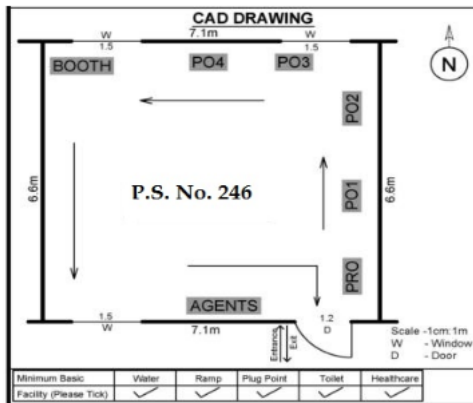

Google Map View

Polling Station Building Front View

Polling Station Front View

Cad View

Key MAP View

1 பெயர் : பாத்திமா - கணவர் பெயர்: நசீர் - வீட்டு எண் : 2-39 வயது : 66 பாலினம் : பெண்	HKR1368067 Photo is available	2 பெயர் : சமீம் - தந்தையின் பெயர்: நஜிர் - வீட்டு எண் : 2-39 வயது : 37 பாலினம் : பெண்	ASP0368233 Photo is available	3 பெயர் : ரமேஷ் - தந்தையின் பெயர்: சுப்பிரமணி - வீட்டு எண் : 2-113 வயது : 47 பாலினம் : ஆண்	ASP0368365 Photo is available
4 பெயர் : ஜெயலட்சுமி - கணவர் பெயர்: ரமேஷ் - வீட்டு எண் : 2-113 வயது : 47 பாலினம் : பெண்	ASP0368373 Photo is available	5 பெயர் : கோவிந்தராஜ் - தந்தையின் பெயர்: ராமசாமி - வீட்டு எண் : 2-195 வயது : 35 பாலினம் : ஆண்	ASP0368175 Photo is available	6 பெயர் : சந்தியா கணவர் பெயர்: கோவிந்தராஜ் வீட்டு எண் : 2-195 வயது : 26 பாலினம் : பெண்	ASP2292597 Photo is available
7 பெயர் : பரணி தந்தையின் பெயர்: முருகன் வீட்டு எண் : 2எீ வயது : 23 பாலினம் : பெண்	ASP2162329 Photo is available	8 பெயர் : சுரேஷ் சிவகுமார் தந்தையின் பெயர்: சிவகுமார் வீட்டு எண் : 3/1 வயது : 27 பாலினம் : ஆண்	ASP2201234 Photo is available	9 பெயர் : சபிதா சுரேஷ் சபிதா கணவர் பெயர்: சுரேஷ் வீட்டு எண் : 3/1 வயது : 25 பாலினம் : பெண்	ASP2211530 Photo is available
10 பெயர் : தனலக்ஷுமி அ கணவர் பெயர்: அஜித் வீட்டு எண் : 3/1 வயது : 22 பாலினம் : பெண்	ASP2373470 Photo is available	11 பெயர் : ரோகிணி தந்தையின் பெயர்: குப்புசாமி வீட்டு எண் : 3/184 வயது : 39 பாலினம் : பெண்	ASP2172799 Photo is available	12 பெயர் : சந்திரா தந்தையின் பெயர்: பழனிசாமி வீட்டு எண் : 3/199 வயது : 23 பாலினம் : ஆண்	ASP2197739 Photo is available
13 பெயர் : தினேஷ்குமார் தாயின் பெயர்: வளர்மதி வீட்டு எண் : 3ஏ வயது : 19 பாலினம் : ஆண்	ASP2518843 Photo is available	14 பெயர் : பாப்பாத்தி - கணவர் பெயர்: பழனிசாமி - வீட்டு எண் : 3-E வயது : 71 பாலினம் : பெண்	ASP1895853 Photo is available	15 பெயர் : ரகுபதி - தந்தையின் பெயர்: பழனிசாமி - வீட்டு எண் : 3-E வயது : 37 பாலினம் : ஆண்	ASP0368159 Photo is available
16 பெயர் : திவ்யபிராதி தந்தையின் பெயர்: வேலு வீட்டு எண் : 3 இ வயது : 22 பாலினம் : பெண்	ASP2320463 Photo is available	17 பெயர் : சூர்யா - கணவர் பெயர்: ரகுபதி - வீட்டு எண் : 3-E வயது : 36 பாலினம் : பெண்	ASP0368142 Photo is available	18 பெயர் : கனகவள்ளி - தந்தையின் பெயர்: பழனிசாமி - வீட்டு எண் : 3-F வயது : 46 பாலினம் : பெண்	ASP1895861 Photo is available
19 பெயர் : மகேஷ் - கணவர் பெயர்: மகாமுனி - வீட்டு எண் : 4/73-பி வயது : 48 பாலினம் : பெண்	HKR3223161 Photo is available	20 பெயர் : தாசுதீத சபரி தந்தையின் பெயர்: முரளி வீட்டு எண் : 5 வயது : 24 பாலினம் : ஆண்	ASP2172757 Photo is available	21 பெயர் : மகாமுனி - தந்தையின் பெயர்: துரைசாமி - வீட்டு எண் : 5-E வயது : 59 பாலினம் : ஆண்	HKR3223062 Photo is available
22 பெயர் : குமார் தந்தையின் பெயர்: அய்யனார் வீட்டு எண் : 6/8 வயது : 49 பாலினம் : ஆண்	ASP2172716 Photo is available	23 பெயர் : மீனா கணவர் பெயர்: சிவகுமார் வீட்டு எண் : 6 இ வயது : 33 பாலினம் : பெண்	ASP2316230 Photo is available	24 பெயர் : சாந்தி - தந்தையின் பெயர்: மானோகர் - வீட்டு எண் : 6E வயது : 29 பாலினம் : பெண்	ASP1142900 Photo is available
25 பெயர் : சிவகுமார் - தந்தையின் பெயர்: சண்முகம் - வீட்டு எண் : 7 வயது : 36 பாலினம் : ஆண்	ASP0368407 Photo is available	26 பெயர் : யுவராஜ் தந்தையின் பெயர்: வடிவேல் வீட்டு எண் : 7இ வயது : 21 பாலினம் : ஆண்	ASP2317568 Photo is available	27 பெயர் : செல்வா தந்தையின் பெயர்: வடிவேல் வீட்டு எண் : 7ஏ வயது : 20 பாலினம் : ஆண்	ASP2415669 Photo is available
28 பெயர் : வடிவேல் - தந்தையின் பெயர்: சண்முகம் - வீட்டு எண் : 7-E வயது : 43 பாலினம் : ஆண்	HKR3223583 Photo is available	29 பெயர் : சரசு - கணவர் பெயர்: வடிவேல் - வீட்டு எண் : 7-E வயது : 40 பாலினம் : பெண்	HKR3223559 Photo is available	30 பெயர் : ராஜகணபதி - தந்தையின் பெயர்: மகாமுனி - வீட்டு எண் : 8 வயது : 33 பாலினம் : ஆண்	ASP0547299 Photo is available