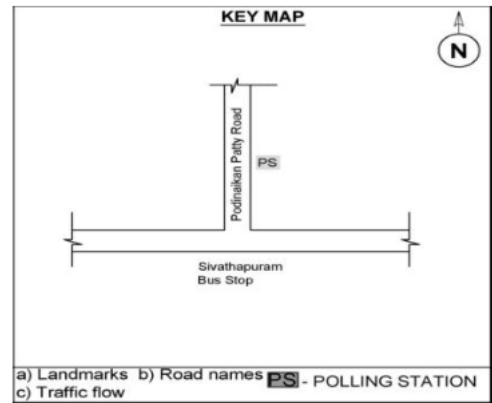

Key MAP View