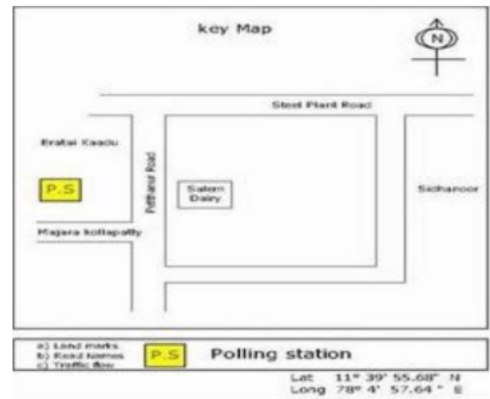

Google Map View

Polling Station Building Front View

Polling Station Front View

Cad View

Key MAP View

1 பெயர் : சக்திவேல் - தந்தையின் பெயர்: வரதநாடார் - வீட்டு எண் : 143 வயது : 65 பாலினம் : ஆண் Photo is available	ASP1902345	2 பெயர் : சீரங்காயி - கணவர் பெயர்: சக்திவேல் - வீட்டு எண் : 143 வயது : 59 பாலினம் : பெண் Photo is available	ASP1902352	3 பெயர் : கண்ணன் - தந்தையின் பெயர்: சக்திவேல் - வீட்டு எண் : 143 வயது : 43 பாலினம் : ஆண் Photo is available	HKR3226677
4 பெயர் : கமல் - தந்தையின் பெயர்: சக்திவேல் - வீட்டு எண் : 143 வயது : 39 பாலினம் : ஆண் Photo is available	HKR3224920	5 பெயர் : ராமச்சந்திரன் - தந்தையின் பெயர்: சக்திவேல் - வீட்டு எண் : 143 வயது : 36 பாலினம் : ஆண் Photo is available	ASP0546770	6 பெயர் : சுகன்யா - கணவர் பெயர்: கமல் - வீட்டு எண் : 143 வயது : 34 பாலினம் : பெண் Photo is available	ASP0440479
7 பெயர் : விஜயராணி கணவர் பெயர்: கண்ணன் வீட்டு எண் : 143 வயது : 30 பாலினம் : பெண் Photo is available	ASP1319615	8 பெயர் : ஜனனி தந்தையின் பெயர்: வெங்கடேஷ் வீட்டு எண் : 143 வயது : 23 பாலினம் : பெண் Photo is available	ASP2322477	9 பெயர் : பீமன் - தந்தையின் பெயர்: வருதய்யன் - வீட்டு எண் : 143-1 வயது : 51 பாலினம் : ஆண் Photo is available	HKR3223484
10 பெயர் : செல்வி - கணவர் பெயர்: பீமன் - வீட்டு எண் : 143-1 வயது : 49 பாலினம் : பெண் Photo is available	HKR3227766	11 பெயர் : வெங்கடேஷ் தந்தையின் பெயர்: பீமன் வீட்டு எண் : 143/1 வயது : 27 பாலினம் : ஆண் Photo is available	ASP2097095	12 பெயர் : பூஜா தந்தையின் பெயர்: பீமன் வீட்டு எண் : 143/1 வயது : 23 பாலினம் : பெண் Photo is available	ASP2106532
13 பெயர் : மனோகர் - தந்தையின் பெயர்: செங்கோடநாடார் - வீட்டு எண் : 144 வயது : 68 பாலினம் : ஆண் Photo is available	ASP1902360	14 பெயர் : குப்பாயி - கணவர் பெயர்: மனோகர் - வீட்டு எண் : 144 வயது : 53 பாலினம் : பெண் Photo is available	ASP1902378	15 பெயர் : சுகுமார் - தந்தையின் பெயர்: மனோகர் - வீட்டு எண் : 144 வயது : 43 பாலினம் : ஆண் Photo is available	HKR1692888
16 பெயர் : மாரக்கா - கணவர் பெயர்: செங்கோடகவுண்டர் - வீட்டு எண் : 145 வயது : 76 பாலினம் : பெண் Photo is available	HKR3226594	17 பெயர் : சரவணன் - தந்தையின் பெயர்: செங்கோடகவுண்டர் - வீட்டு எண் : 145 வயது : 44 பாலினம் : ஆண் Photo is available	HKR3228376	18 பெயர் : தங்கமணி - கணவர் பெயர்: சரவணன் - வீட்டு எண் : 145 வயது : 40 பாலினம் : பெண் Photo is available	ASP0093112
19 பெயர் : கணேசன் - தந்தையின் பெயர்: வருதநாடார் - வீட்டு எண் : 145A வயது : 69 பாலினம் : ஆண் Photo is available	ASP0093211	20 பெயர் : செந்தில் - தந்தையின் பெயர்: ராமசாமி - வீட்டு எண் : 146 வயது : 47 பாலினம் : ஆண் Photo is available	HKR1366483	21 பெயர் : செல்வி - கணவர் பெயர்: ராஜ கணேஷ் - வீட்டு எண் : 146 வயது : 33 பாலினம் : பெண் Photo is available	ASP0440644
22 பெயர் : சின்னம்மாள் - கணவர் பெயர்: குழந்தைகவுண்டர் - வீட்டு எண் : 147 வயது : 71 பாலினம் : பெண் Photo is available	ASP1902394	23 பெயர் : குமார் - தந்தையின் பெயர்: குழந்தைகவுண்டர் - வீட்டு எண் : 147 வயது : 51 பாலினம் : ஆண் Photo is available	ASP1902402	24 பெயர் : ராணி - கணவர் பெயர்: குமார் - வீட்டு எண் : 147 வயது : 40 பாலினம் : பெண் Photo is available	HKR3224169
25 பெயர் : பூவரசன் தந்தையின் பெயர்: குமார் வீட்டு எண் : 147 வயது : 19 பாலினம் : ஆண் Photo is available	ASP2519072	26 பெயர் : கோபால் - தந்தையின் பெயர்: குழந்தைகவுண்டர் - வீட்டு எண் : 147-1 வயது : 53 பாலினம் : ஆண் Photo is available	HKR1366921	27 பெயர் : சூஜாதா - கணவர் பெயர்: கோபால் - வீட்டு எண் : 147-1 வயது : 49 பாலினம் : பெண் Photo is available	ASP1902410
28 பெயர் : குமார் - தந்தையின் பெயர்: காளியப்பன் - வீட்டு எண் : 149 வயது : 62 பாலினம் : ஆண் Photo is available	ASP1902436	29 பெயர் : சம்பூர்ணம் - கணவர் பெயர்: குமார் - வீட்டு எண் : 149 வயது : 56 பாலினம் : பெண் Photo is available	ASP1902444	30 பெயர் : நித்யா - தந்தையின் பெயர்: குமார் - வீட்டு எண் : 149 வயது : 30 பாலினம் : பெண் Photo is available	ASP0868208