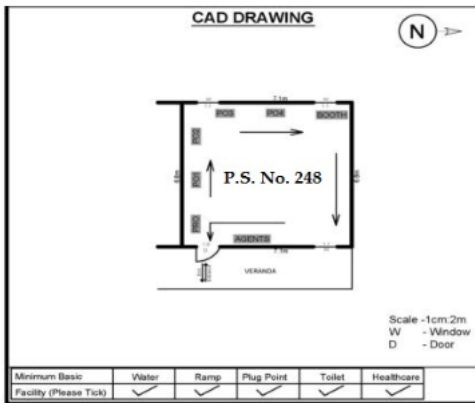

Google Map View

Polling Station Building Front View

Polling Station Front View

Cad View

Key MAP View

சட்டமன்றத் தொகுதியின் எண் மற்றும் பெயர் : 88-சேலம் (மேற்கு)
பிரிவு எண் மற்றும் பெயர் 1-சேலம் (மா), கோ 22சித்தர் கோவில் மெயின் ரோடு