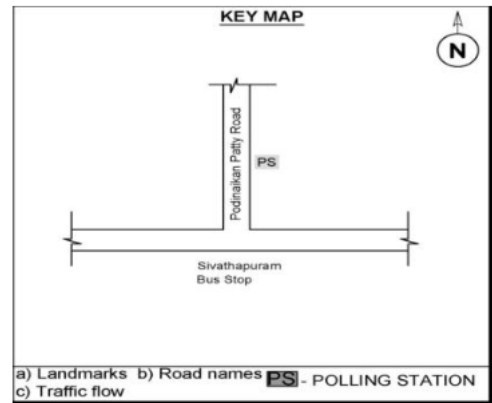

Google Map View

Polling Station Building Front View

Polling Station Front View

Cad View

Key MAP View

சட்டமன்றத் தொகுதியின் எண் மற்றும் பெயர் : 88-சேலம் (மேற்கு)
பிரிவு எண் மற்றும் பெயர் 1-சேலம் (மா), கோ 22சித்தர் கோவில் மெயின் ரோடு